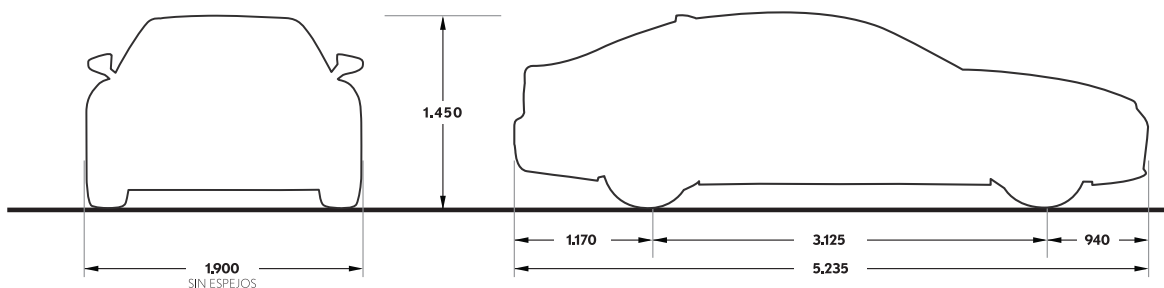

INTERIOR

- 1- BLACK

DETALLE INTERIOR

- 1- KIRIKO GLASS

DIMENSIONES

82 L

CAPACIDAD DE TANQUE DE COMBUSTIBLE

400 L