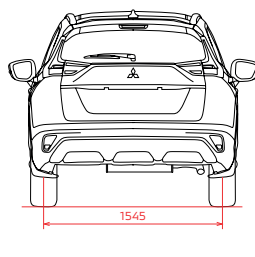

Bütün ölçmələr millimetrdır

ÜNVAN

Mitsubishi Avtomobil Mərkəzi

Bakı şəhəri, Bakı - Sumqayıt şossesi, 6-cı km
Tel: (+994 12) 349 00 06
info2@mitsubishi-motors.az

www.mitsubishi-motors.az

Babək salonu - Rəsmi diler

Bakı şəhəri, Babək pr. 44A
(SOCAR ilə üzvbəüz)
Tel: (+994 12) 555 61 61
Mob: (+994 50) 545 61 61

Badamdar salonu - Rəsmi diler

Badamdar Maşın Bazarı
Tel: (+994 12) 437 13 07
Mob: (+994 50) 230 30 13
(+994 50) 220 20 88
(+994 50) 295 00 88

Gəncə Avtomobil Mərkəzi

Gəncə-Şəmkir şossesi, 2-ci km
Tel: (+994 44) 222 03 05
Mob: (+994 51) 540 22 21
(+994 55) 997 31 31

Lənkəran Avtomobil Mərkəzi

Məmməd Səid Ordubadi küçəsi 56
Tel: (+994 44) 222 03 05
Mob: (+994 50) 327 65 47