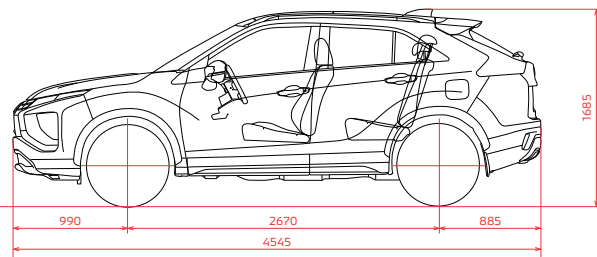

Bütün ölçmələr millimetrdır

ÜNVAN

Mitsubishi Avtomobil Mərkəzi

Bakı şəhəri, Bakı - Sumqayıt şossesi, 6-cı km
Tel: (+994 12) 349 00 06
info2@mitsubishi-motors.az

www.mitsubishi-motors.az

Babək salonu - Rəsmi diler

Bakı şəhəri, Babək pr. 44A
(SOCAR ilə üzvbəüz)
Tel: (+994 12) 555 61 61
Mob: (+994 50) 545 61 61

Badamdar salonu - Rəsmi diler

Badamdar Maşın Bazarı
Tel: (+994 12) 437 13 07
Mob: (+994 50) 230 30 13
(+994 50) 220 20 88
(+994 50) 295 00 88

Gəncə Avtomobil Mərkəzi

Gəncə-Şəmkir şossesi, 2-ci km
Tel: (+994 44) 222 03 05
Mob: (+994 51) 540 22 21
(+994 55) 997 31 31

Lənkəran Avtomobil Mərkəzi

Məmməd Səid Ordubadi küçəsi 56
Tel: (+994 44) 222 03 05
Mob: (+994 50) 327 65 47