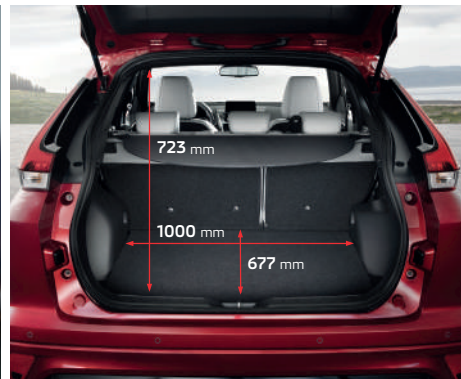

Yük yeri

Çox uzun və ya çox enli, istənilən növ yükünüzü geniş yük bölməsinə sığdırma bilərsiniz. Üstəlik, arxa oturacaq asanlıqla qatlanaraq yük yerini daha da böyütməyə imkan yaradır.

Orijinal 18 düymlük diskler