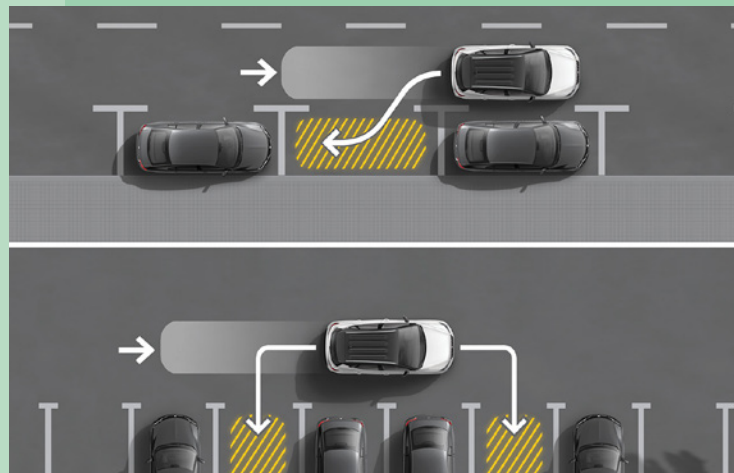

Parkenassistent und Rückfahrkamera