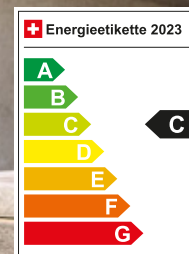

SEAT Arona MOVE!

mit Fr. 5'850.– Kundenvorteil.