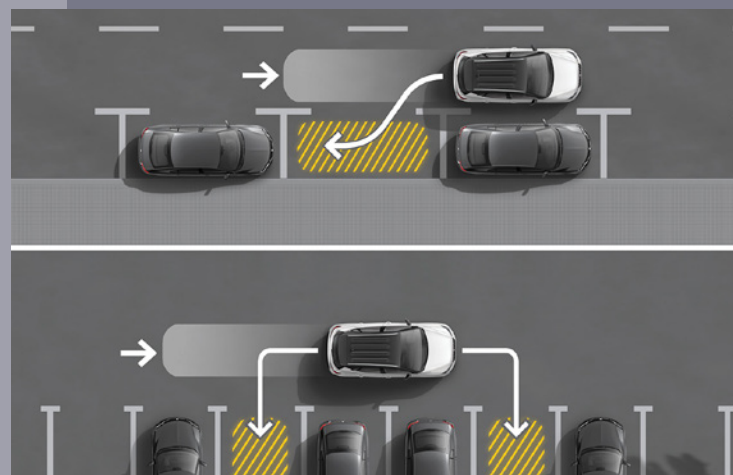

Parkenassistent und Rückfahrkamera