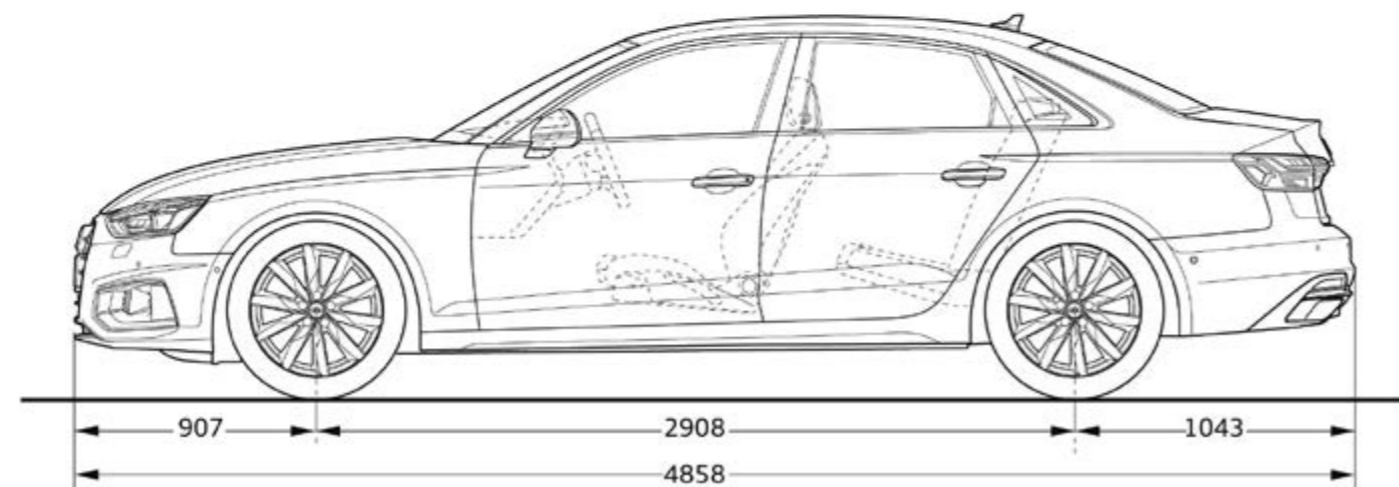

## 车身尺寸

全新奥迪A4L动感型

全新奥迪A4L致雅型

\*上图均为奥迪A4L车型致雅型线型图, 仅作标注尺寸示意使用(单位:毫米);  
此线图仅供参考, 具体造型设计请以奥迪A4L实车为准。

一汽-大众汽车有限公司  
中国吉林省长春市东风大街  
邮政编码：130011  
咨询电话：4008-171-666  
0431-81500666  
传 真：0431-85750888