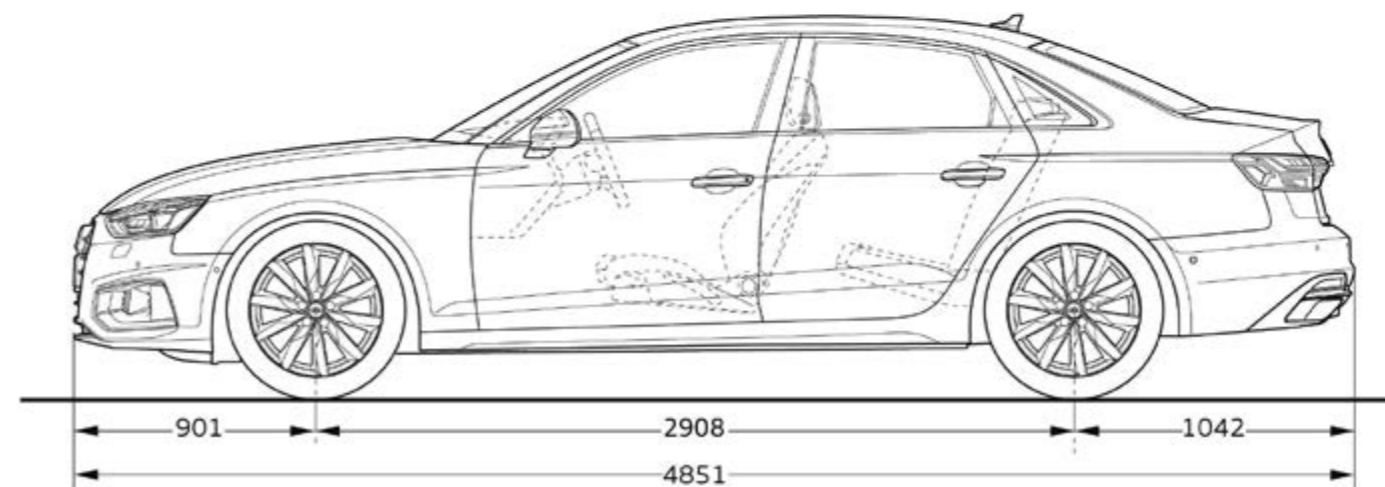

## 车身尺寸

全新奥迪A4L动感型

全新奥迪A4L致雅型

\*上图均为奥迪A4L车型致雅型线型图, 仅作标注尺寸示意使用(单位:毫米);  
此线图仅供参考, 具体造型设计请以奥迪A4L实车为准。

一汽-大众汽车有限公司  
中国吉林省长春市东风大街  
邮政编码：130011  
咨询电话：4008-171-666  
0431-81500666  
传 真：0431-85750888