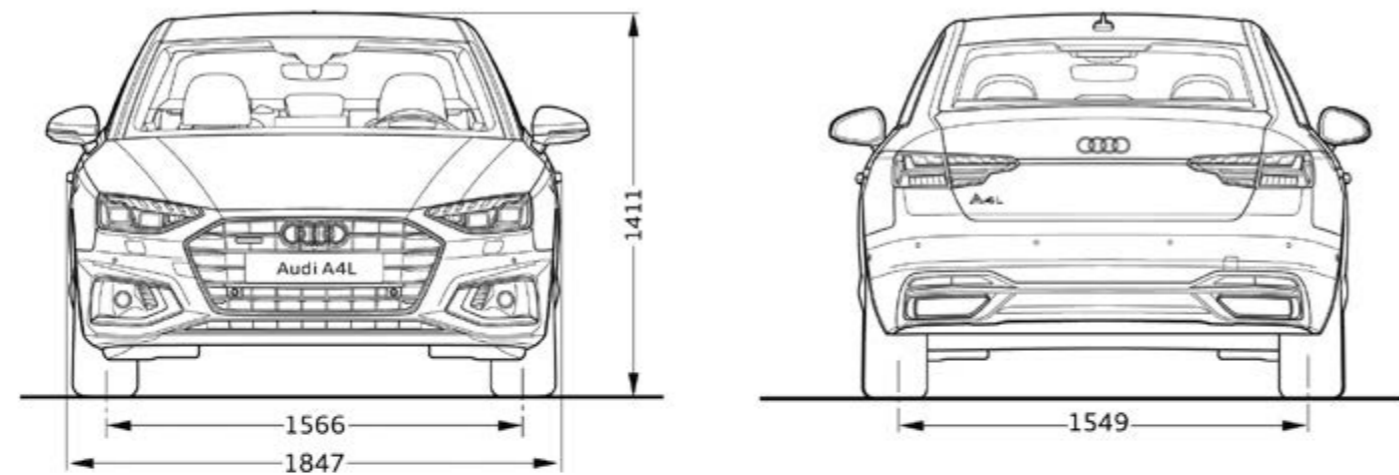

## 车身尺寸

全新奥迪A4L动感型

全新奥迪A4L致雅型

\*上图均为奥迪A4L车型致雅型线型图, 仅作标注尺寸示意使用(单位:毫米);  
此线图仅供参考, 具体造型设计请以奥迪A4L实车为准。

一汽-大众汽车有限公司  
中国吉林省长春市东风大街  
邮政编码：130011  
咨询电话：4008-171-666  
0431-81500666  
传 真：0431-85750888