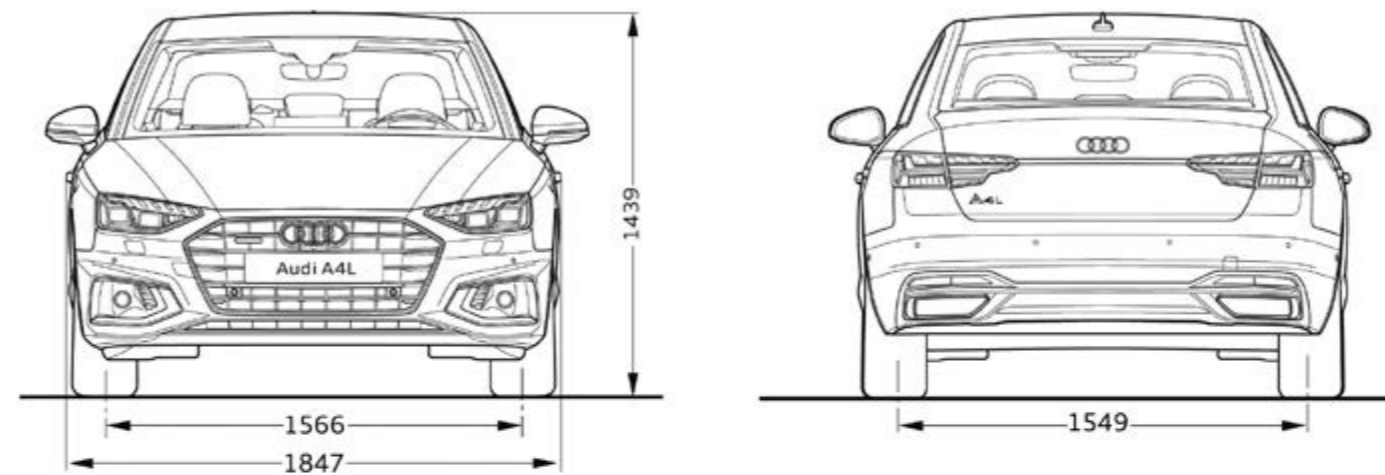

## 车身尺寸

全新奥迪A4L动感型

全新奥迪A4L致雅型

\*上图均为奥迪A4L车型致雅型线型图, 仅作标注尺寸示意使用(单位:毫米);  
此线图仅供参考, 具体造型设计请以奥迪A4L实车为准。

一汽-大众汽车有限公司  
中国吉林省长春市东风大街  
邮政编码：130011  
咨询电话：4008-171-666  
0431-81500666  
传 真：0431-85750888