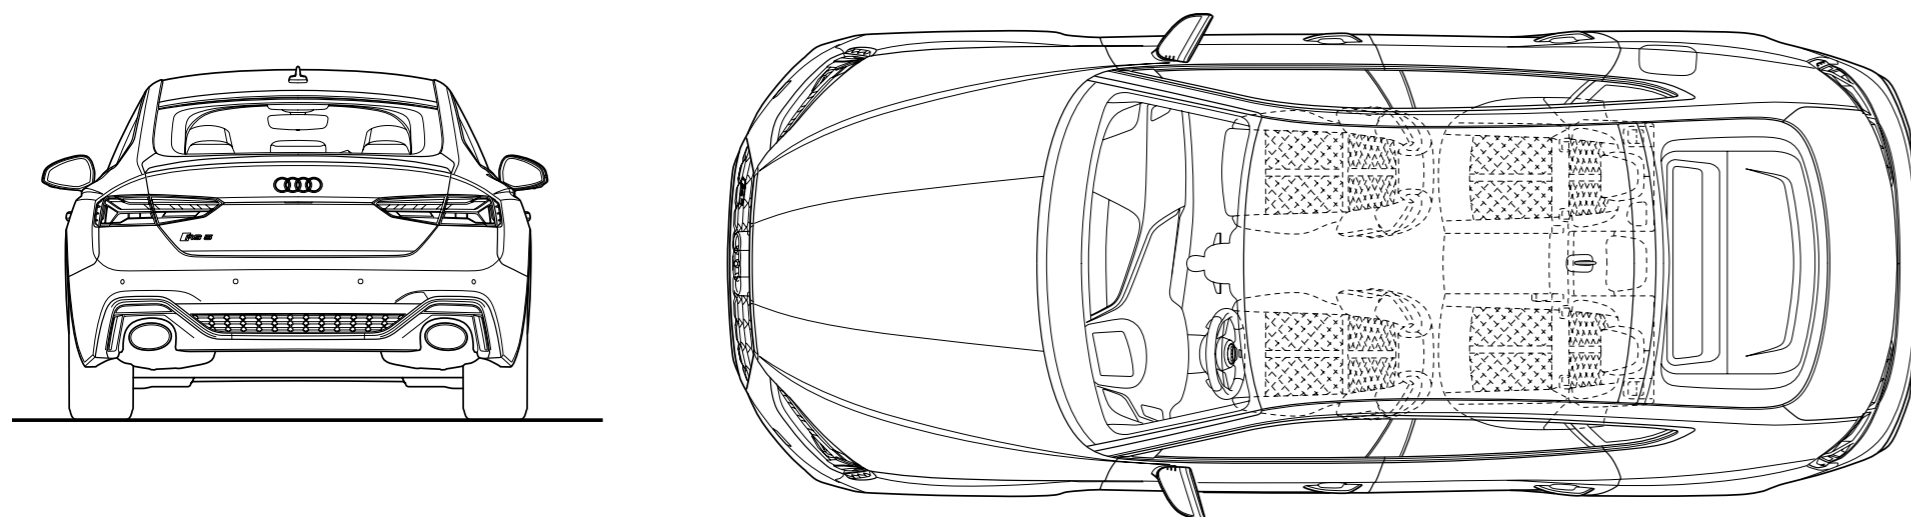

1. 电子限速

注: (1) ● 标准装备 ○ 选装 — 不提供

(2) 鉴于一汽-大众汽车有限公司将不断对汽车进行改型和改进, 因此后续车型的装备和参数将有可能发生变化。请您勿以其他样本的内容与您所购汽车的装备和参数进行比较并以两者的差别为依据提出补偿装备的要求。

(3) 如果您有其他特殊需求或发现您所购汽车与样本有不一致之处, 请咨询一汽-大众奥迪经销商。

车身尺寸

新奥迪RS 5 Sportback

新奥迪RS 5 Coupe