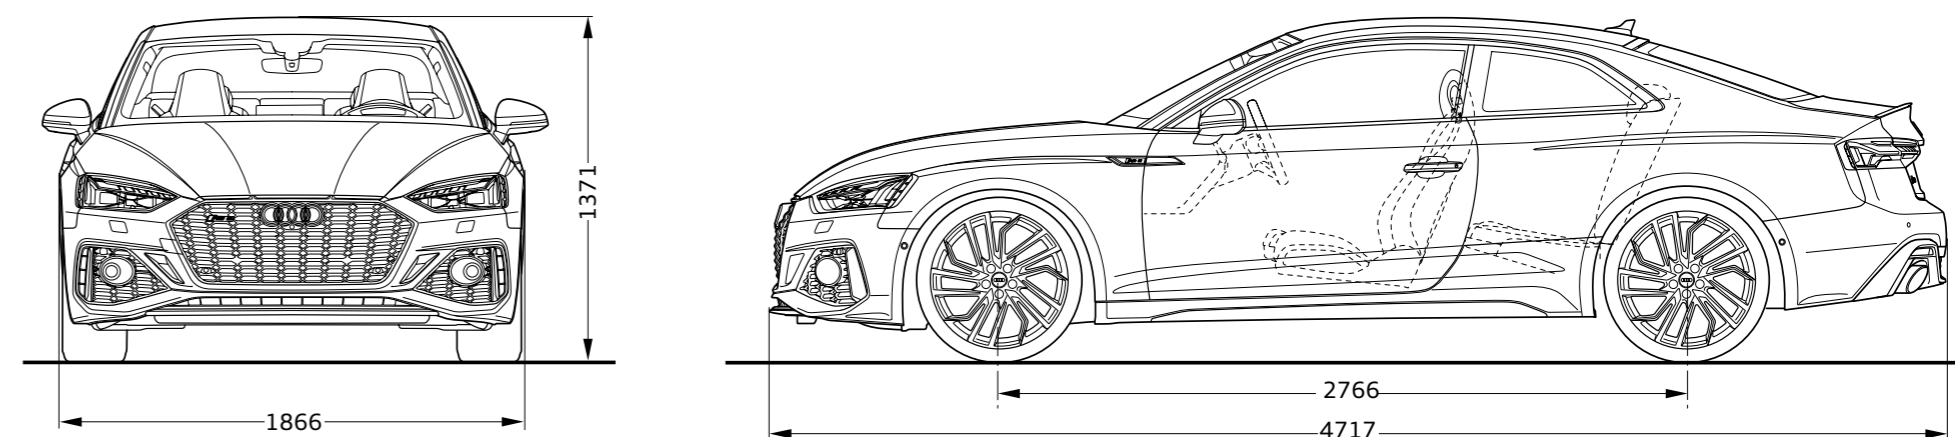

1. 电子限速

注: (1) ● 标准装备 ○ 选装 — 不提供

(2) 鉴于一汽-大众汽车有限公司将不断对汽车进行改型和改进, 因此后续车型的装备和参数将有可能发生变化。请您勿以其他样本的内容与您所购汽车的装备和参数进行比较并以两者的差别为依据提出补偿装备的要求。

(3) 如果您有其他特殊需求或发现您所购汽车与样本有不一致之处, 请咨询一汽-大众奥迪经销商。

车身尺寸

新奥迪RS 5 Sportback

新奥迪RS 5 Coupe