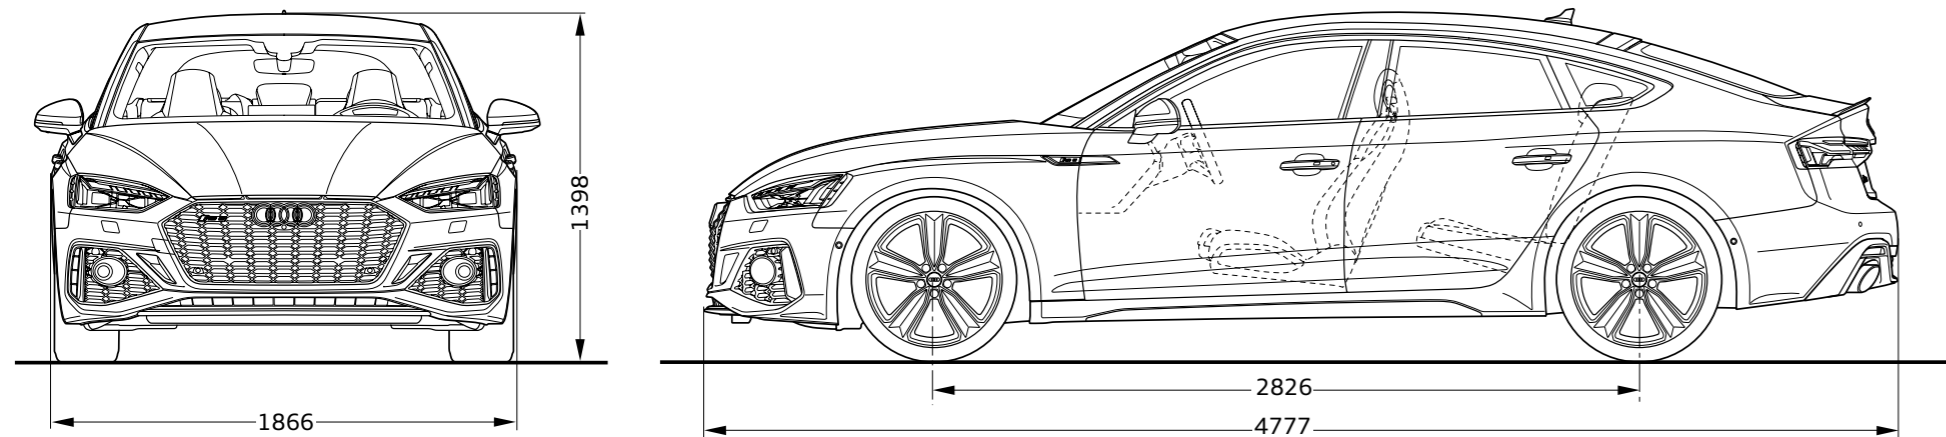

1. 电子限速

注: (1) ● 标准装备 ○ 选装 — 不提供

(2) 鉴于一汽-大众汽车有限公司将不断对汽车进行改型和改进, 因此后续车型的装备和参数将有可能发生变化。请您勿以其他样本的内容与您所购汽车的装备和参数进行比较并以两者的差别为依据提出补偿装备的要求。

(3) 如果您有其他特殊需求或发现您所购汽车与样本有不一致之处, 请咨询一汽-大众奥迪经销商。

车身尺寸

新奥迪RS 5 Sportback

新奥迪RS 5 Coupe