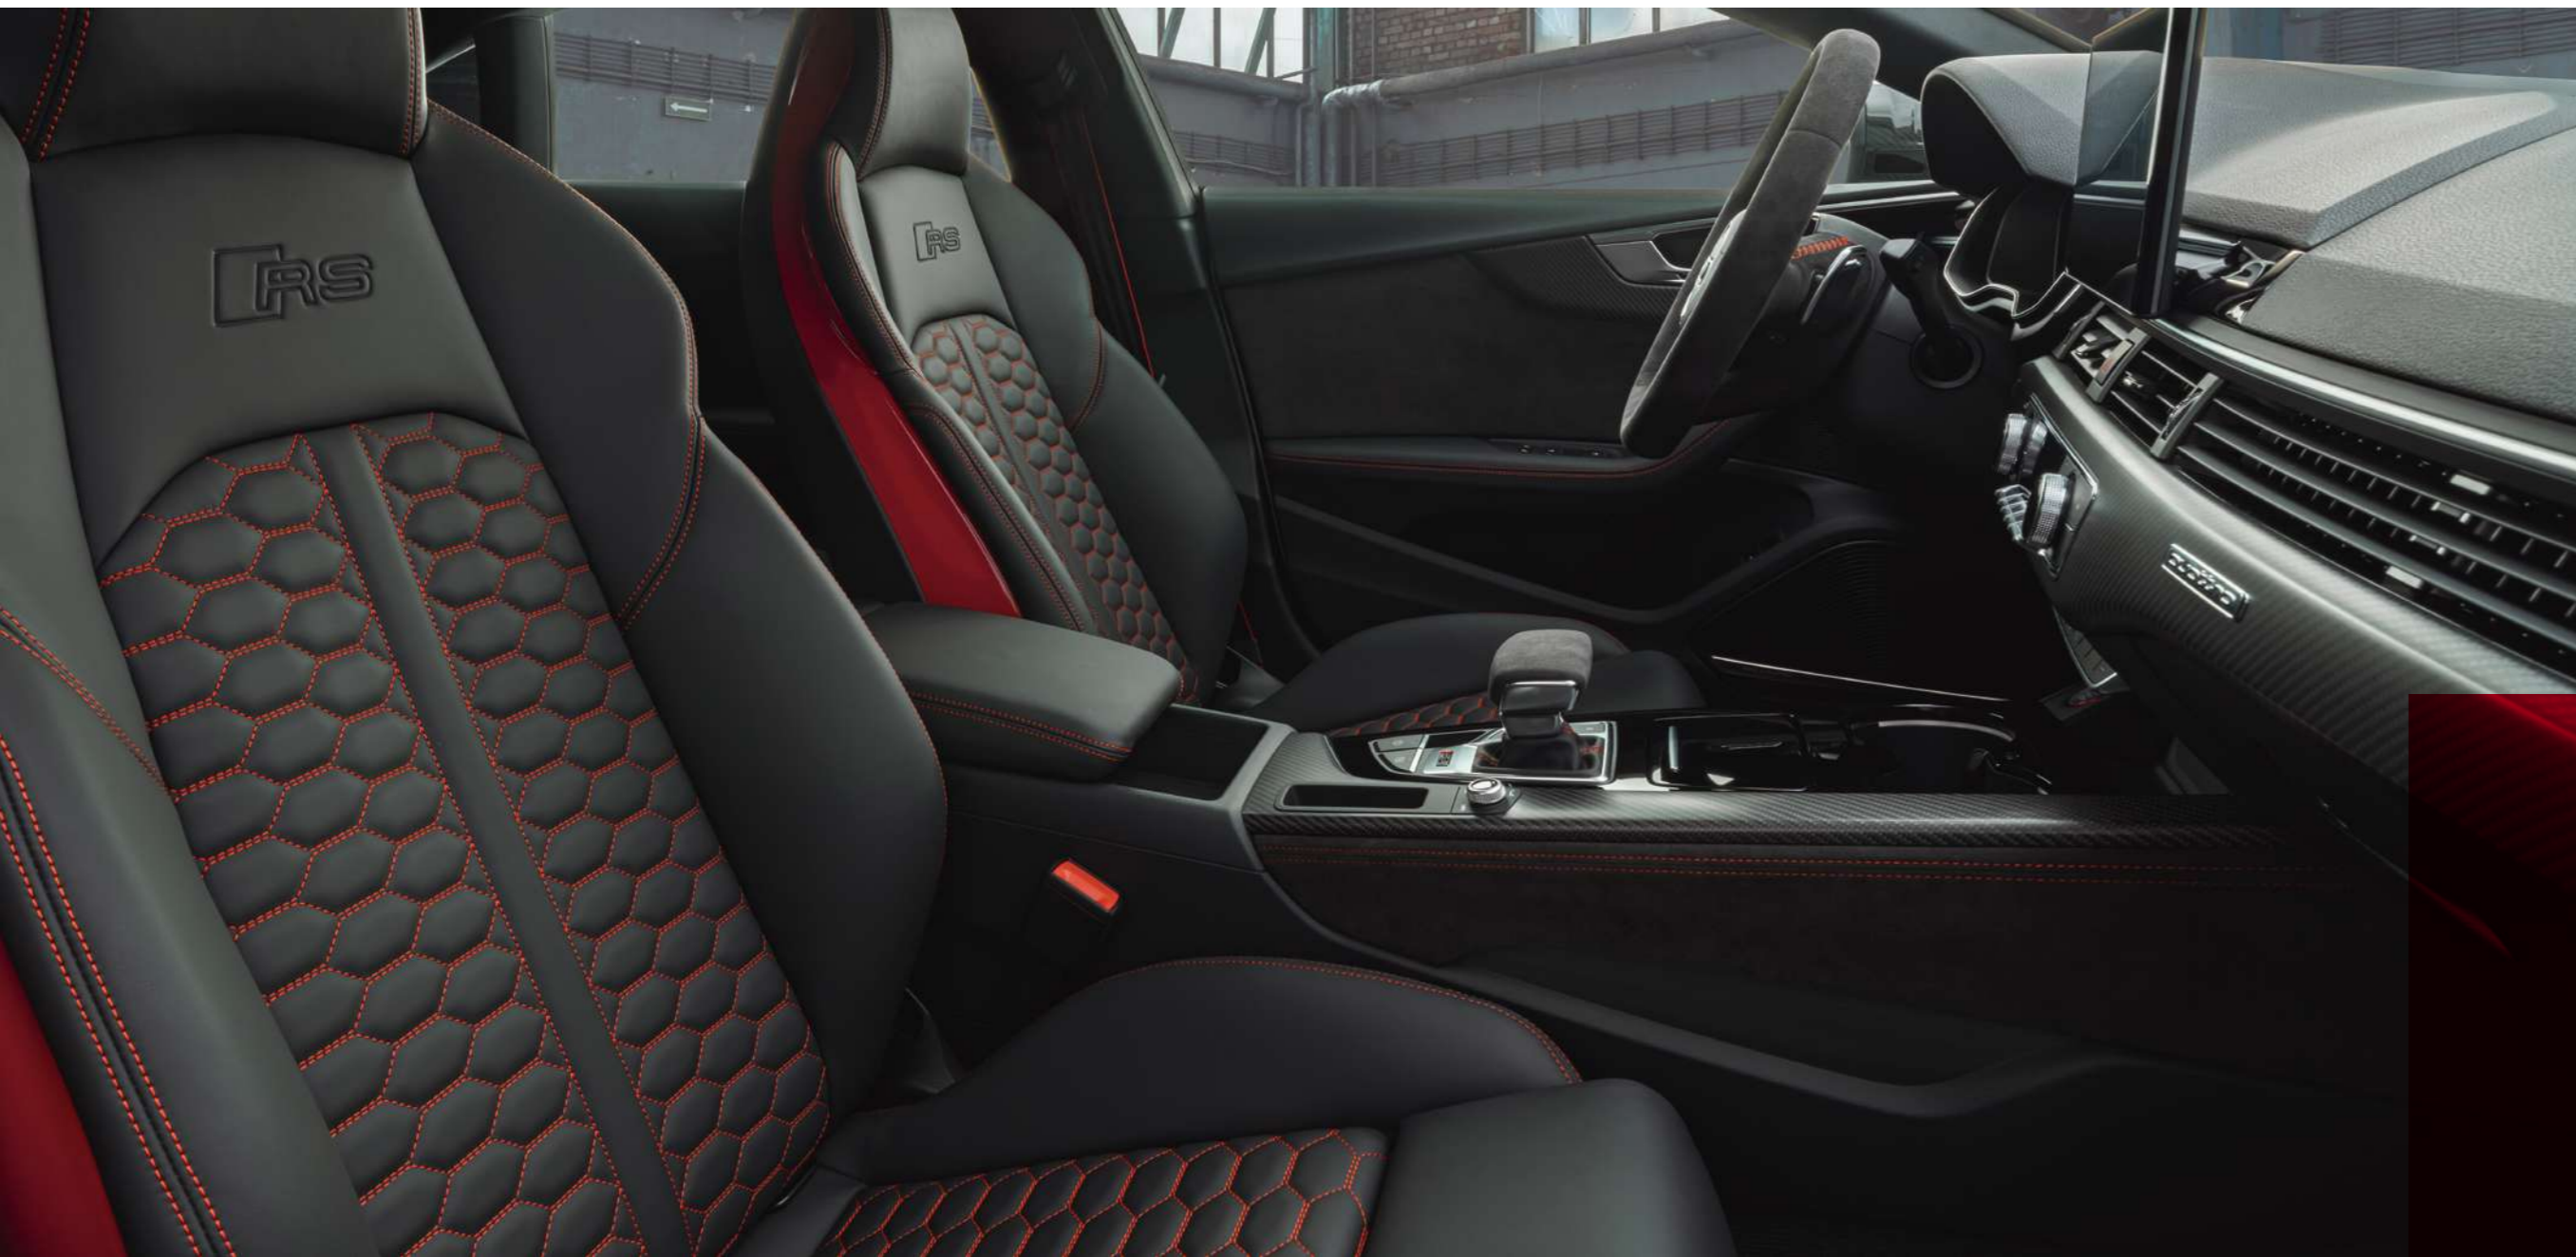

焕新境界 震撼感官

以兼容并蓄的创新布局,开辟驾享新境界。12.3英寸全液晶仪表盘,将轮胎压力值、发动机扭矩等重要信息全然显示。专属赛车化座椅,以大面积碳纤维饰板与Alcantara材质的运用,将动感与奢华的气息浑然相融。