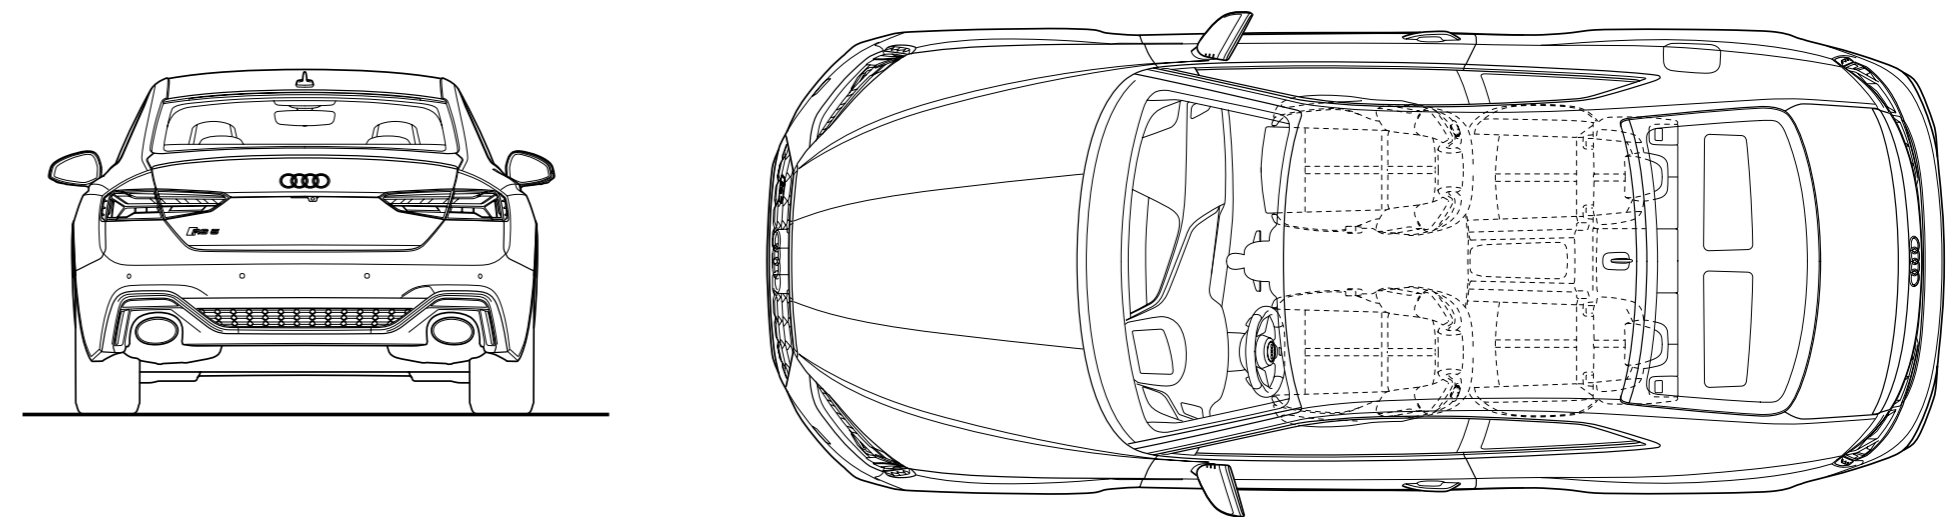

1. 电子限速

注: (1) ● 标准装备 ○ 选装 — 不提供

(2) 鉴于一汽-大众汽车有限公司将不断对汽车进行改型和改进, 因此后续车型的装备和参数将有可能发生变化。请您勿以其他样本的内容与您所购汽车的装备和参数进行比较并以两者的差别为依据提出补偿装备的要求。

(3) 如果您有其他特殊需求或发现您所购汽车与样本有不一致之处, 请咨询一汽-大众奥迪经销商。

车身尺寸

新奥迪RS 5 Sportback

新奥迪RS 5 Coupe