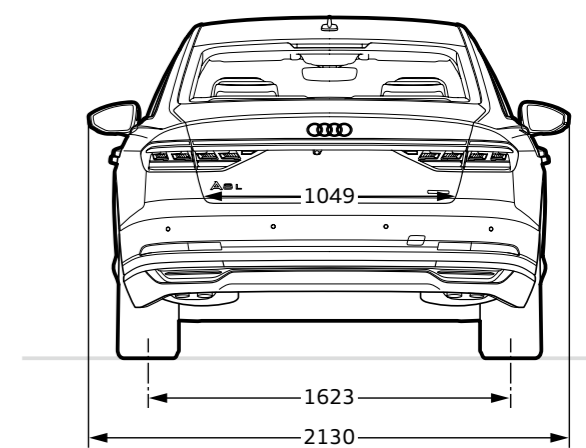

白杨木纹理

钢琴漆

深色亚光拉丝铝

车身尺寸

单位: 毫米

单位: 毫米

责任感

履行责任是奥迪坚持的原则。这种责任不止步于商业成就,对于员工、社会和环境的责任同样重要。奥迪的责任感体现在工作细节上,我们的商品目录只会印刷在经过FSC认证的纸张上;整体上看,奥迪所研发的车型不仅富于激情,更是高效节能。作为长远规划,奥迪希望自己的产品,乃至工厂可以实现二氧化碳零排放。奥迪同样致力于社会事务——尤其是教育、科技和社会项目等领域。在奥迪,可持续发展一直是我们看待未来的方式:奥迪城市未来计划就见证着奥迪与国际专家探究未来城市潜在问题的不懈努力。