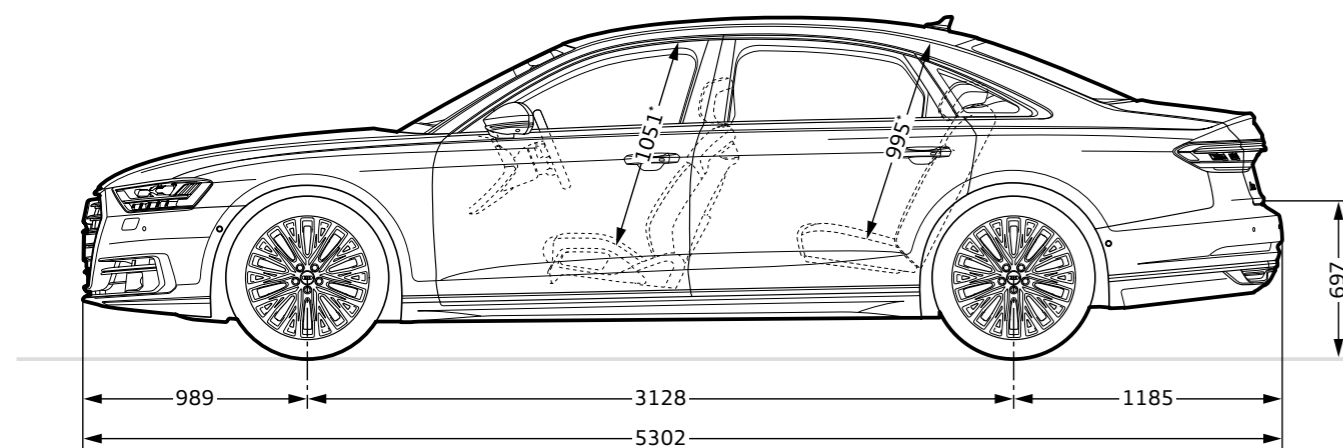

车身尺寸

单位: 毫米

单位: 毫米