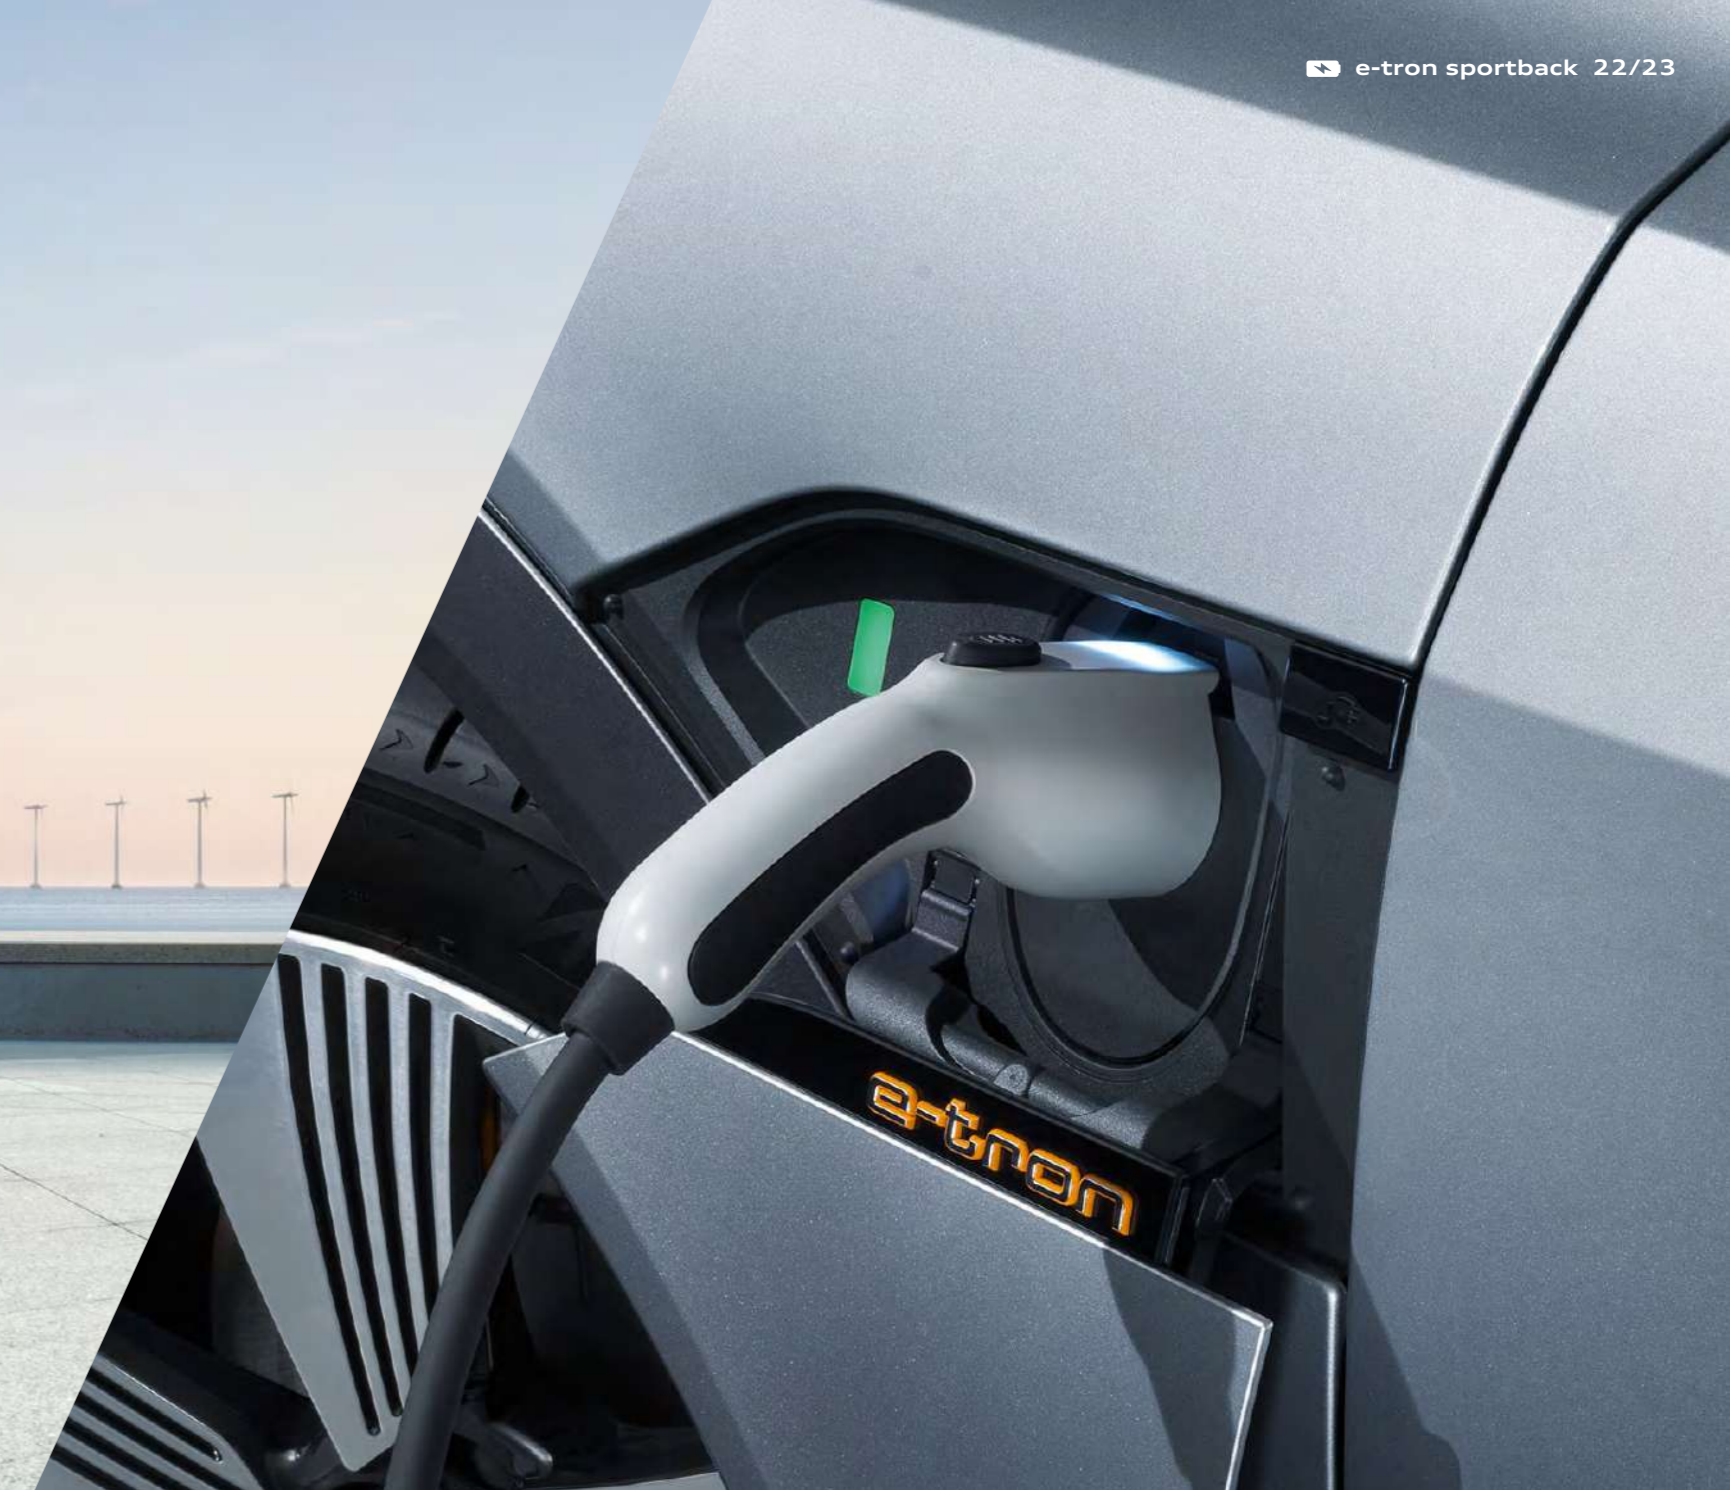

纯粹快速 让世界“充”满精彩

如何拥有更多的时间在城市中穿行，寻找美食、美景？奥迪e-tron Sportback直流快充，从5%充至80%约40分钟，用一杯咖啡的时间补充能量，让下一段旅程尽情释放激情吧！