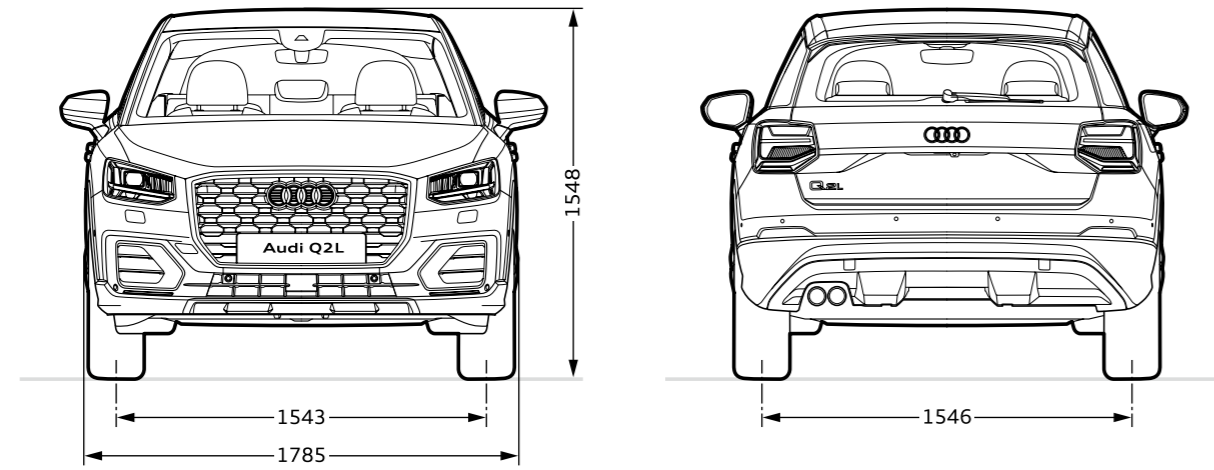

- 5 18英寸铝合金车轮 双5辐 7J x 18, 配215/50 R18 92W轮胎
- 6 18英寸铝合金车轮 5辐双色 7J x 18, 配215/50 R18 92W轮胎
- 7 18英寸铝合金车轮 双5辐 7J x 18, 配215/50 R18 92W轮胎

棱角与圆角相契而生

一眼即难忘, 跃跃欲试的狂野与极度炫目的轮毂, 将你内心深处不拘一格的特质激活, 极具个性风格的造型元素完美的诠释着野性与优雅的共存。所有轮毂都经历了严苛的出厂质检流程, 其可靠性和品质保障让你驾行无忧, 任何路况尽可随心掌控。