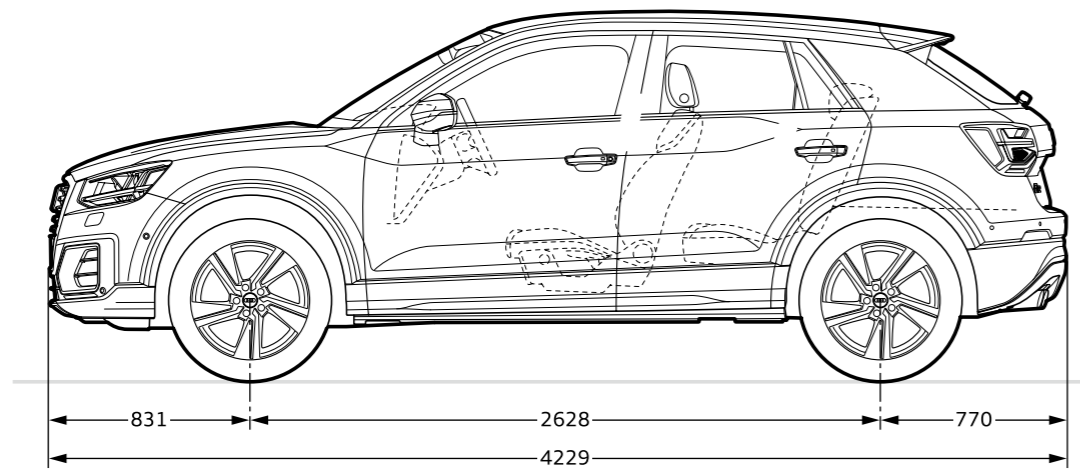

全新奥迪Q2L致雅型