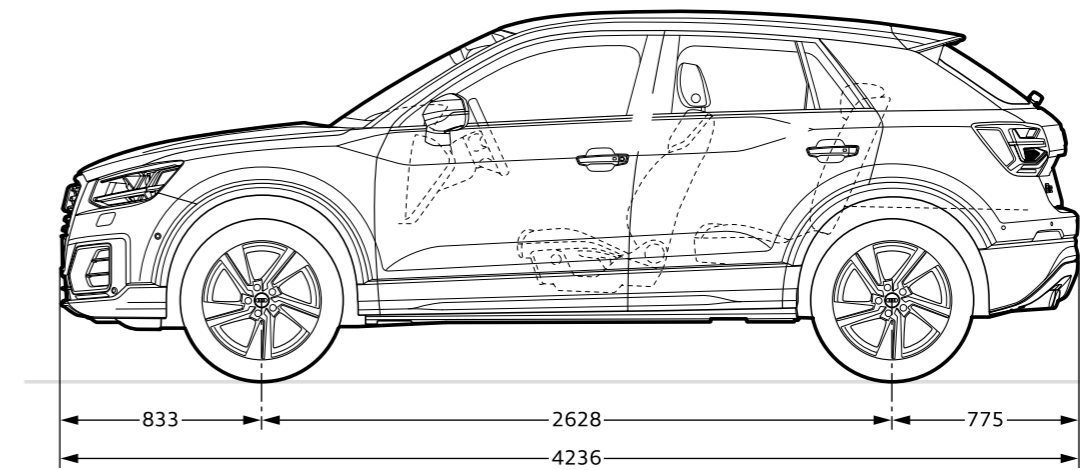

全新奥迪Q2L动感型