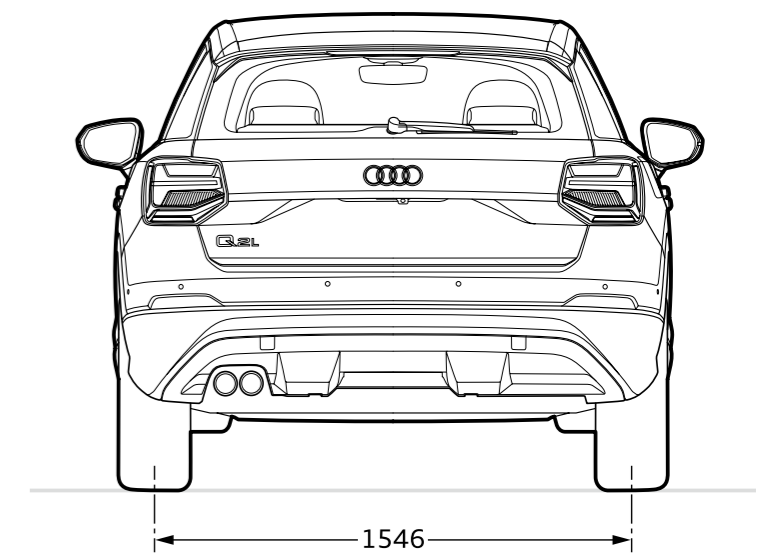

*上图为奥迪Q2L TFSI线型图，仅作参考尺寸示意使用(单位:毫米);此线图仅供参考，具体造型设计请以奥迪Q2L e-tron实车为准。