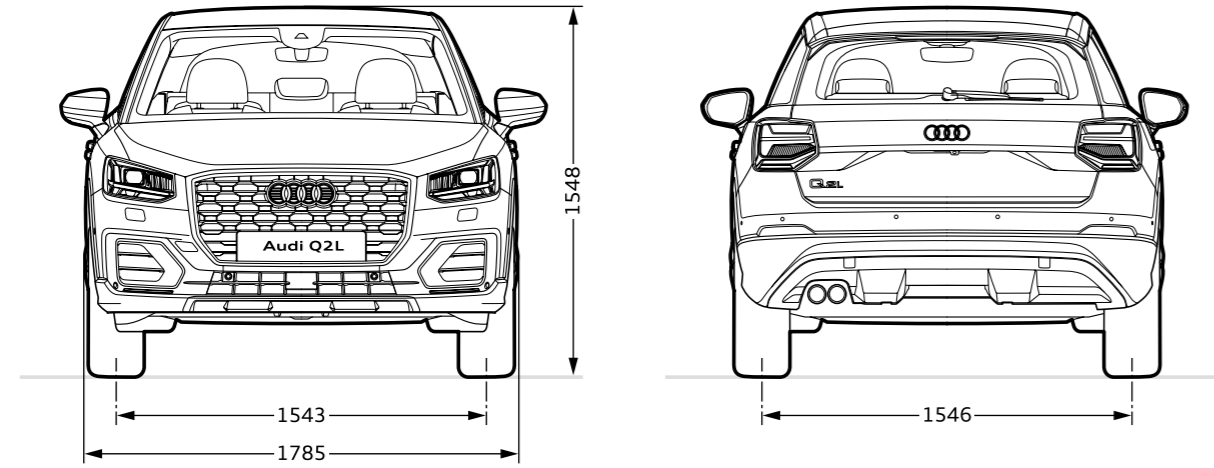

4 18英寸铝合金车轮 双5辐 7J x 18, 配215/50 R18 92W轮胎
 5 18英寸铝合金车轮 5辐双色 7J x 18, 配215/50 R18 92W轮胎
 6 18英寸铝合金车轮 双5辐 7J x 18, 配215/50 R18 92W轮胎

棱角与圆角相契而生

一眼即难忘, 光芒炫目的轮毂呈现出你内心深处不拘一格的特质, 而颇具个性风格的造型元素则诠释着野性与优雅的共存。每款轮毂都经历了严苛的出厂质检流程, 其可靠性和品质保障让你驾行无忧, 各种路况尽可随心驾驭。