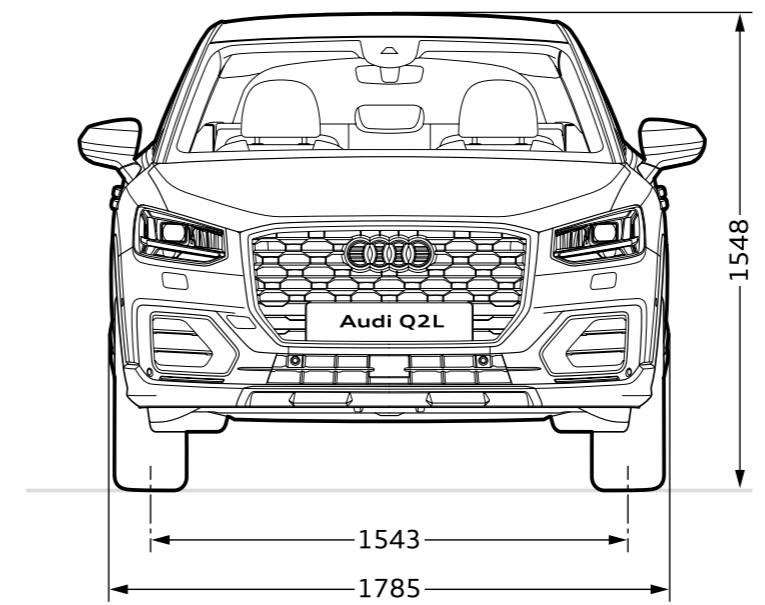

*上图为奥迪Q2L TFSI线型图，仅作参考尺寸示意使用(单位:毫米);此线图仅供参考，具体造型设计请以奥迪Q2L e-tron实车为准。