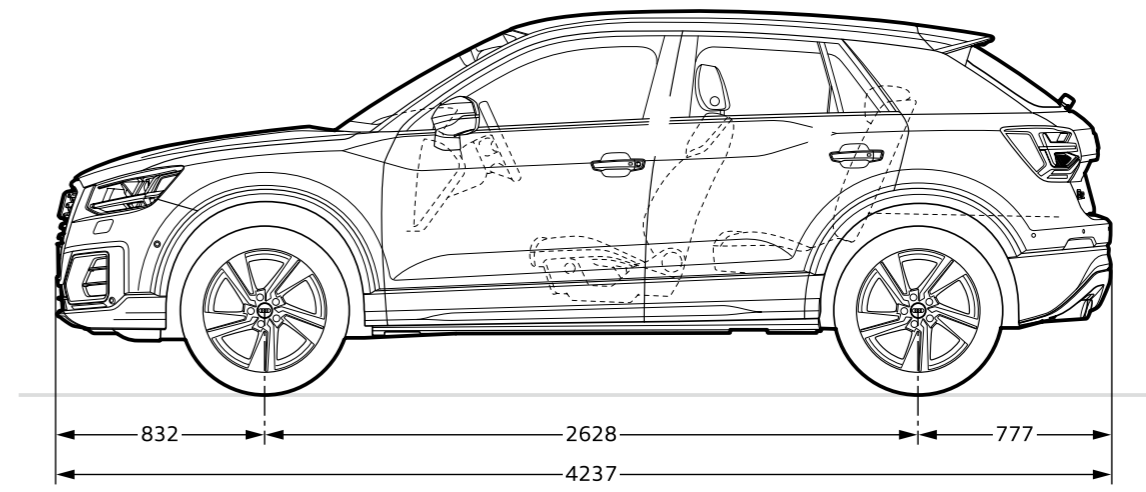

*上图为奥迪Q2L TFSI线型图，仅作参考尺寸示意使用(单位:毫米);此线图仅供参考，具体造型设计请以奥迪Q2L e-tron实车为准。