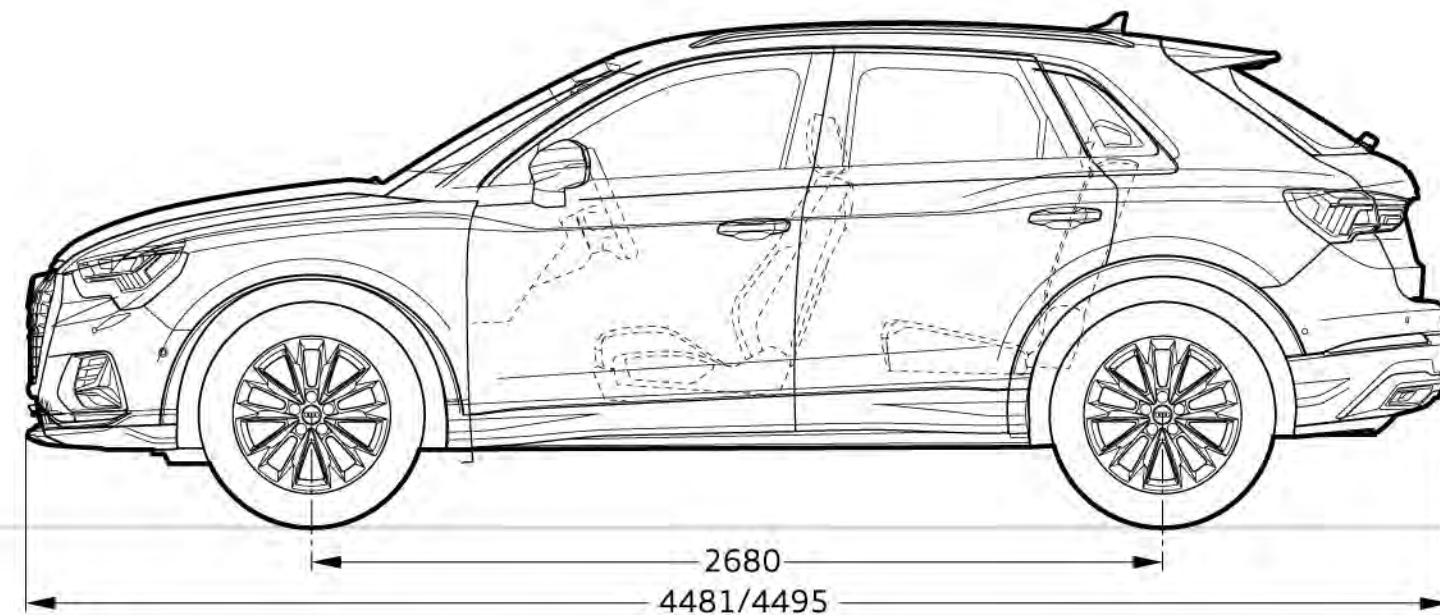

亚光暗色拉丝铝饰条

斜纹暗色金属铝饰条

斜纹金属铝饰条

内在的气质，细节见

真正的气质，藏在对每一个细节的讲究里。
多种内饰条、包覆皮组合可选，打开车门，去发现你的独到亮点。

整车尺寸

www.audi.cn

一汽-大众汽车有限公司
中国吉林省长春市东风大街
邮政编码: 130011
咨询电话: 4008-171-666
0431-81500666
传 真: 0431-85750888