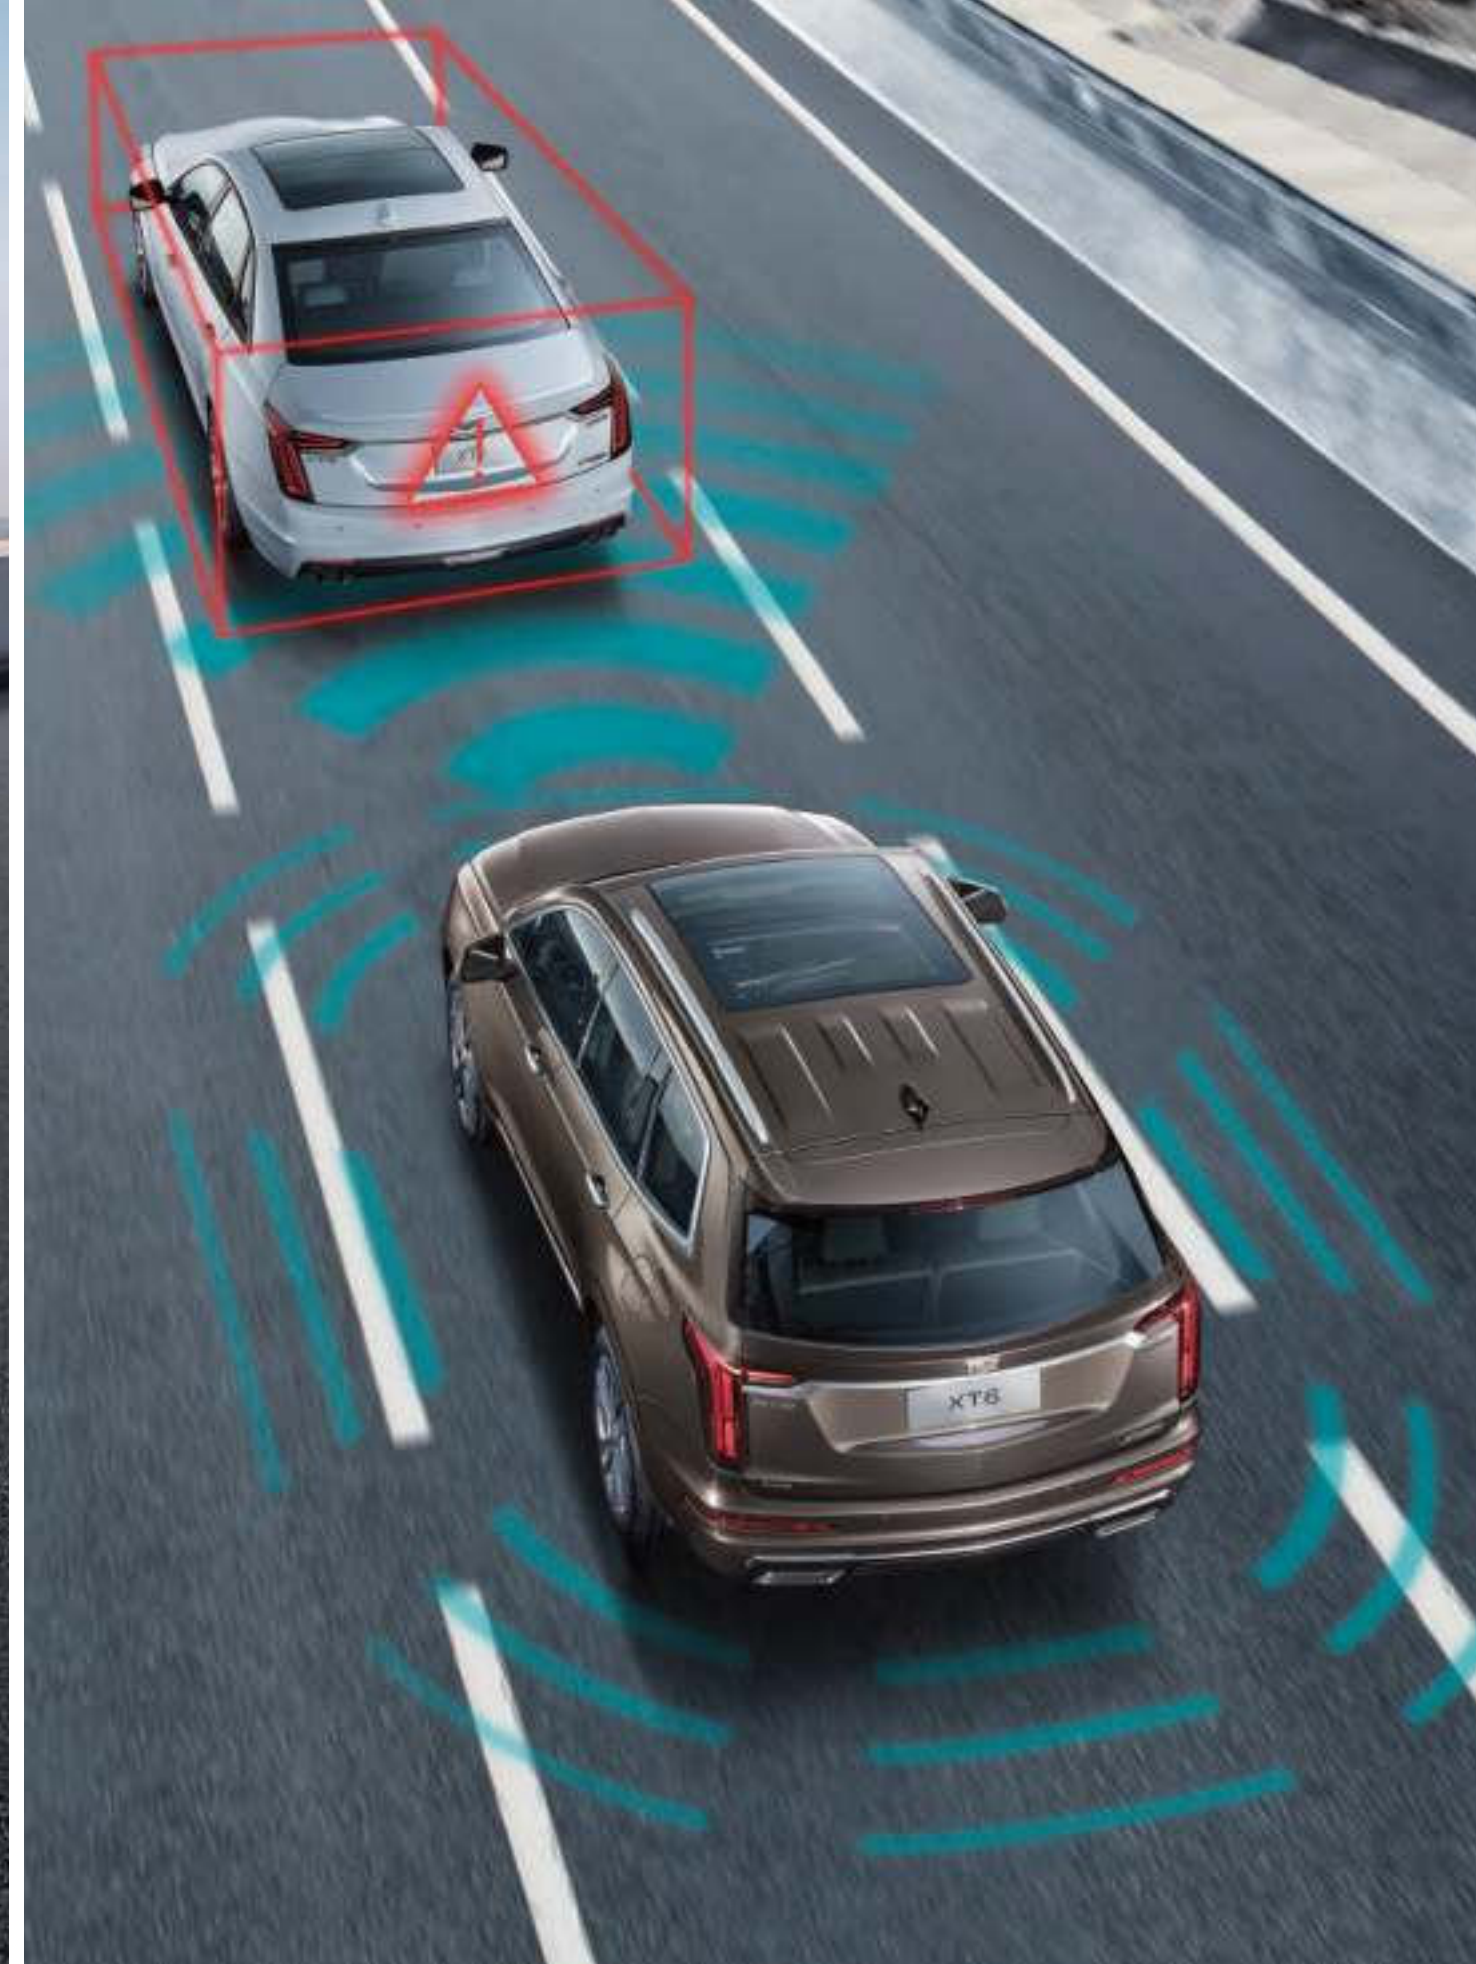

3倍视野 后顾无忧

高清后视屏拥有200万广角摄像头、1440×300分辨率，可实现摄像头角度电子高低调节、屏幕亮度调节与视野缩放功能，带来风雨无阻的3倍高清视野体验。车尾门配备高清摄像头，曾经的车身后盲点，现在以更广角影像直接显现于后视镜上，让你再无后顾之忧。

座座皆安心

更富远见的周全防护，令你从容掌控未知旅途。以覆盖全方位全时刻的安全科技，完备应对复杂路况，搭配领先的视觉增强科技，无论前路熟悉或陌生，每个座位都被守护到位。