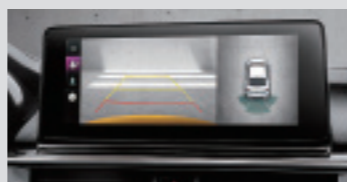

LFA(车道跟随辅助)

SEW(安全下车警示)

NSCC(基于导航的智能巡航控制)

6安全气囊(全系标配)

倒车影像

品质, 由内而外

双10.25英寸液晶仪表盘, 智能显示屏, 感应触控设计, 尽显科技感, 多种便利性设计与质感十足的材质, 打造同级别独有的高价值感, 高品质智能驾乘座舱, 为每一次的出行带来极致的体验

10.25英寸智能显示屏

10.25英寸炫彩仪表盘

LCD可视换挡杆

真皮多功能方向盘(带加热功能)

触控式自动空调

智能, 随时随地

Kia Connect丰富多彩的智能互联服务, 为您的精彩出行提供多样有趣的选择

Kia Connect智能互联系统(支持S-OTA系统升级)

双音区识别(区分主副驾)