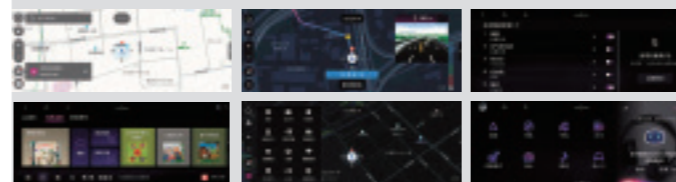

LFA(车道跟随辅助)

SEW(安全下车警示)

NSCC(基于导航的智能巡航控制)

6安全气囊(全系标配)

倒车影像

品质, 由内而外

双10.25英寸液晶仪表盘, 智能显示屏, 感应触控设计, 尽显科技感, 多种便利性设计与质感十足的材质, 打造同级别独有的高价值感, 高品质智能驾乘座舱, 为每一次的出行带来极致的体验

10.25英寸智能显示屏

10.25英寸炫彩仪表盘

LCD可视换挡杆

真皮多功能方向盘(带加热功能)

触控式自动空调

智能, 随时随地

Kia Connect丰富多彩的智能互联服务, 为您的精彩出行提供多样有趣的选择

Kia Connect智能互联系统(支持S-OTA系统升级)

双音区识别(区分主副驾)