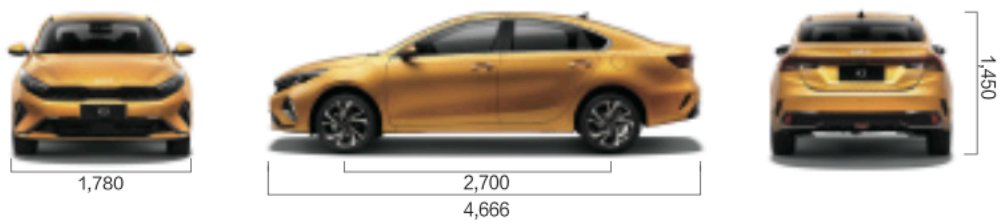

* 特别说明: 此处油耗为WLTC综合工况油耗, 根据不同的燃油品质、路面情况、驾驶条件等影响因素, 实际油耗会有所不同

外观颜色

内饰颜色

车身尺寸(mm)

江苏悦达起亚汽车有限公司
网址: www.kia.cn
全国呼叫中心: 400-799-0000

配置表

2023年4月

区分	1.5L		1.4T	
	舒适版	豪华版	尊贵版	尊贵尊享版
外观				
LED前大灯	S	S	S	S
LED日间行车灯	-	S	S	S
LED前转向灯	S	S	S	S
LED组合尾灯	S	S	S	S
LED倒车引导灯	S	S	S	S
LED外后视镜转向灯	S	S	S	S
高位制动灯	S	S	S	S
鲨鱼鳍天线	S	S	S	S
电动天窗	-	S	S	S
镀铬环饰门腰线	S	S	S	S
高光黑环绕门饰线	-	-	-	S
车身同色门把手	S	-	-	S
镀铬外门把手	S	S	-	-
16英寸铝合金锻造轮毂	S	S	-	S
17英寸铝合金锻造轮毂	-	-	S	S
内饰				
行李舱照明	S	S	S	S
眼镜盒	S	S	S	S
前排遮阳板带锁夹	S	S	S	S
前排化妆镜带照明	-	S	S	S
LED阅读灯 & 车内灯	-	S	S	S
高级皮质座椅	-	S	S	S
真皮方向盘	-	S	S	S
氛围灯(7种颜色)	-	-	S	S
智能行车辅助				
智能驾驶辅助安全系统	-	-	S	S
FCA前方防撞辅助(车辆行人二轮车)	-	-	S	S
FCW前方防撞预警	-	-	S	S
LFA车道偏离辅助	-	-	S	S
LKA车道保持辅助	-	-	S	S
LDW车道偏离预警	-	-	S	S
DAW驾驶员疲劳提醒	-	-	S	S
HBA智能远近光调节	-	-	S	S
NSCC-Z/C基于导航的智能巡航控制	-	-	S	S
SCC智能自适应巡航控制	-	-	S	S
HDA高速公路驾驶辅助	-	-	S	S
智能驻车辅助安全系统				
BCA盲区防撞辅助(限起步)	-	-	S	S
BCW盲区防撞预警	-	-	S	S
RCCA后方交叉防撞辅助	-	-	S	S
RCCW后方交叉防撞预警	-	-	S	S
SEW安全下车预警	-	-	S	S
安全				
前排双安全气囊	S	S	S	S
前排侧气囊	S	S	S	S
侧气帘	S	S	S	S
ESC车身稳定系统	S	S	S	S
HAC上坡辅助	S	S	S	S
TPMS胎压监测系统	S	S	S	S
临时备胎	S	S	S	S
倒车影像	S	S	S	S
PDW-F前驻车雷达	-	-	S	S
PDW-R后驻车雷达	-	-	S	S
驾驶席安全气囊	S	S	S	S
四门安全门窗	-	-	O	O
车窗远程控制	-	-	O	O
舒适&便利				
ISG发动机自动启停系统	O	O	O	S
DMS驾驶模式选择	S	S	S	S
换挡拨片	-	-	-	S
EPB电子驻车+AutoHold自动驻车	S	S	S	S
自动灯光控制	S	S	S	S
自动空调	S	S	S	S
空气净化系统	S	S	S	S
后排空调出风口	-	-	S	S
一键启动+智能钥匙	-	S	S	S
BLE手机蓝牙钥匙	-	S	S	S
智能后备箱开启	-	S	S	S
定速巡航	-	S	S	S
外后视镜电动调节	S	S	S	S
外后视镜加热	-	S	S	S
外后视镜电动折叠	-	O	O	O
前排座椅通风&加热	-	O	O	O
方向盘加热	-	O	O	O
驾驶席电动座椅(10向)	-	O	-	O
副驾驶座椅高度调节	-	-	O	O
后排座椅0.4折叠	-	-	-	S
后排中央扶手&头枕	-	-	S	S
后排头枕高度可调	-	-	S	S
多媒体				
4.2英寸炫彩仪表盘	S	S	-	-
10.25英寸炫彩仪表盘	-	-	-	S
10.25英寸智能显示屏(含Carlife功能)	S	S	S	S
Kia Connect & 百度智能互联系统3.0	-	S	S	S
- 语音控制/实时在线导航/远程控制/车家互联/在线娱乐/OTA升级等)	-	S	S	S
手机无线充电	-	S	S	S
蓝牙连接	S	S	S	S
12V电源接口	S	S	S	S
USB接口(2个Type-C/1个数据)	S	S	S	S
6扬声器	S	S	S	S
选装包				
①便利包 前排座椅通风&加热、方向盘加热、外后视镜电动折叠	-	O	O	O
②豪华包 驾驶席电动座椅(10向)、副驾驶座椅高度调节、四门安全门窗、车窗远程控制	-	-	O	-
③ETCS	O	O	O	O
④ISG发动机自动启停系统	O	O	O	-
⑤外观颜色-珍珠白	O	O	O	O