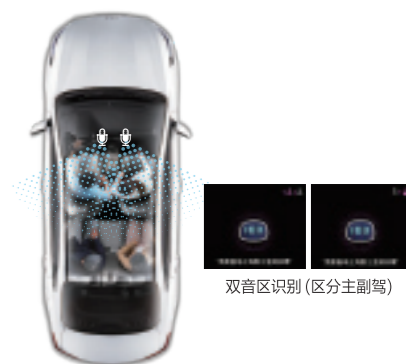

LFA(车道跟随辅助)

SEW(安全下车警示)

NSCC(基于导航的智能巡航控制)

6安全气囊(全系标配)

倒车影像

品质, 由内而外

双10.25英寸液晶仪表盘, 智能显示屏, 感应触控设计, 尽显科技感, 多种便利性设计与质感十足的材质, 打造同级别独有的高价值感, 高品质智能驾乘座舱, 为每一次的出行带来极致的体验

10.25英寸智能显示屏

10.25英寸炫彩仪表盘

LCD可视换挡杆

真皮多功能方向盘(带加热功能)

触控式自动空调

智能, 随时随地

Kia Connect丰富多彩的智能互联服务, 为您的精彩出行提供多样有趣的选择

Kia Connect智能互联系统(支持S-OTA系统升级)

双音区识别(区分主副驾)