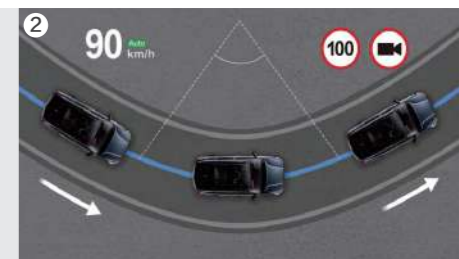

# 「智慧王牌」

多维互联 沟通世界

集成多项全新智能配置，提供全方位安全呵护，尽享舒心

NEW SVM 360°全景影像

BVM 侧后方影像

- ① HDA 高速公路驾驶辅助
- ② NSCC 基于导航的智能巡航控制
- ③ FCA 前方防撞辅助
- ④ DAW 驾驶员疲劳提醒
- ⑤ 手机无线充电

智能互联系统

Smart ITself UVO with Bai 百度 | apollo