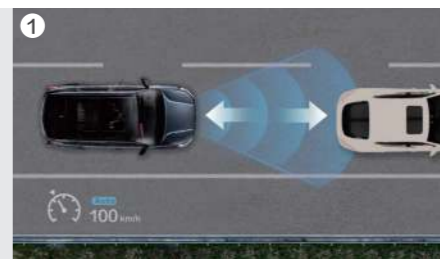

# 「智慧王牌」

多维互联 沟通世界

集成多项全新智能配置，提供全方位安全呵护，尽享舒心

NEW SVM 360°全景影像

BVM 侧后方影像

- ① HDA 高速公路驾驶辅助
- ② NSCC 基于导航的智能巡航控制
- ③ FCA 前方防撞辅助
- ④ DAW 驾驶员疲劳提醒
- ⑤ 手机无线充电

智能互联系统

Smart ITself UVO with Bai 百度 | apollo