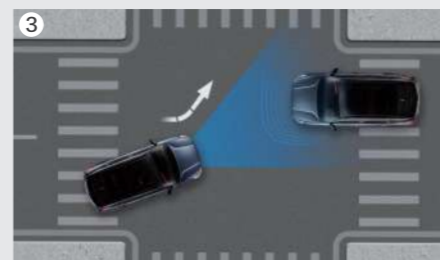

# 「智慧王牌」

多维互联 沟通世界

集成多项全新智能配置，提供全方位安全呵护，尽享舒心

NEW SVM 360°全景影像

BVM 侧后方影像

- ① HDA 高速公路驾驶辅助
- ② NSCC 基于导航的智能巡航控制
- ③ FCA 前方防撞辅助
- ④ DAW 驾驶员疲劳提醒
- ⑤ 手机无线充电

智能互联系统

Smart ITself UVO with Bai 百度 | apollo