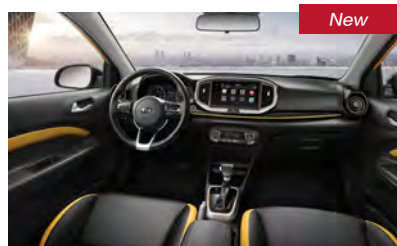

参数表

区分	奕跑 1.4L	
	趣享手动版 6 M/T	趣享自动版 6 A/T
长×宽×高 (mm)	4,100 x 1,735 x 1,533	
轴距 (mm)	2,570	
排气量 (cc)	1,368	
最大马力 (Ps/rpm)	100/6,300	
最大扭矩 (N·m/rpm)	132.4 / 4,000	
环保标准	国六	
驱动方式	前置前驱	
悬架系统 (前/后)	麦弗逊式 / 扭力梁式	
转向系统	MDPS 电动助力转向	
轮胎规格	195/60 R16	
最高车速 (km/h)	170	173
最小离地间隙 (空载 -mm)	185	
最小转弯半径 (m)	5.45	
整备质量 (kg)	1,060	1,100
油箱容积 (L)	43	
综合工况油耗 (L/100km)	5.4	6.0

外观颜色

内饰颜色

黄黑内饰