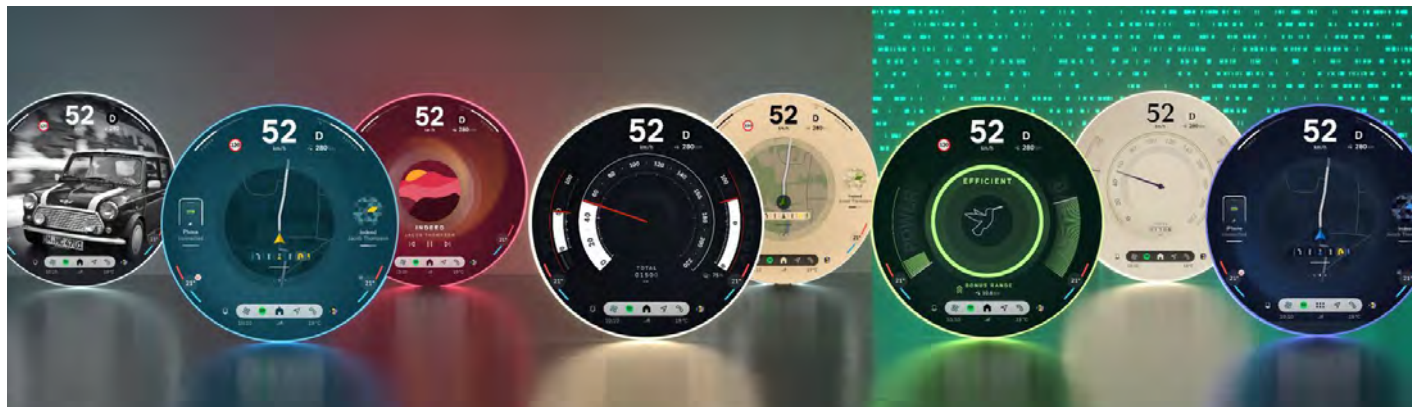

MINI JCW COUNTRYMAN

在一辆 SUV 里, 见证传奇的进化。

更大的马力，为更热血的你。

全新 JCW COUNTRYMAN

2.0T 涡轮增压发动机，300 匹大马力，配合 ALL4 智能全轮驱动，以强大性能造就拉力赛般的动力体验。传奇再度进化，只为热血而生。

圆形 OLED 中央显示屏配合第 9 代 MINI 操作系统

电动折叠及加热外后视镜

行车安全辅助系统

全新 MINI JCW COUNTRYMAN

一目了然的英伦赛车血统，传奇进化的全新演绎。
肌肉感十足的轮廓彰显着彪悍的性能，细节设计
致敬经典 MINI，传承着不变的冒险精神。

- 1 / 全新JCW 品牌标识赛道方格旗演绎
- 2 / MINI 拉力赛车同款尾翼设计风格
- 3 / JCW 高性能赛道刹车卡钳
- 4 / JCW 专属前脸红色饰条

- 1 / JCW 赛场灵感仪表盘
- 2 / JCW 专属赛旗LOGO方向盘
- 3 / JCW 专属运动座椅

用你的颜色，改写赛道的历史。

6种车身颜色

车顶颜色

入场要强势，入座要舒适。

JOHN COOPER WORKS 运动座椅，处处有巧思。

双色针织工艺造就全新织物美学设计，电动可调节座椅更可以记忆你的“舒适区”。驾驶者和前排乘客座椅带有加热功能，温暖一路旅程。

从起点开始，就如此智能。

欢迎来到MINI的互动世界。这里的光线、声音和感受，都会根据你的情绪进行优化。放纵感官，每一次旅程都变成难忘的数字体验。

搭载全新第9代MINI操作系统，丰富的数字化模式，开启全新沉浸式用户体验。确保你在每一段旅程中都能获得前所未有的个性化、情感化智能体验。

你的MINI智能助理

MINI 驾驶舱配备全新智能个人助理 Avatar 和 Spike，具有6种情绪化表达。如果你想了解更多旅程信息和天气资讯，或者聊聊天，甚至是想听个笑话，MINI 智能助理都能满足你的需求。

MINI 驾驶体验模式 尽享MINI时刻

MINI 的每种模式都有专属的创意设计和声音选项，能为驾驶者和乘客创造独特的多感官体验。在个性化模式下，甚至可以使用MINIAPP从智能手机相册中选择图片作为MINI 互动式中央仪表的背景。氛围灯和平视显示系统的颜色会根据所选图片进行自动调整。