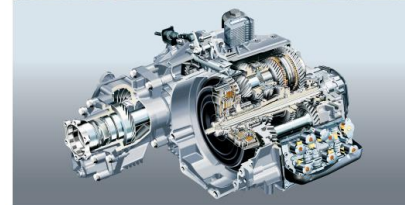

1. DSG七档双离合变速箱

2. 1.4TSI 发动机

给幸福一个加速度

在追求幸福的道路上不断前行，为家的每一步跨越注入新的动力，带着一颗坚持不懈的心，在路过的每一寸土地上撒下幸福的种子，在最好的年华，留下最美的回忆，幸福不停。途安2013款，搭载1.4TSI+DSG黄金组合，高效动力与低油耗完美结合，为幸福加速。