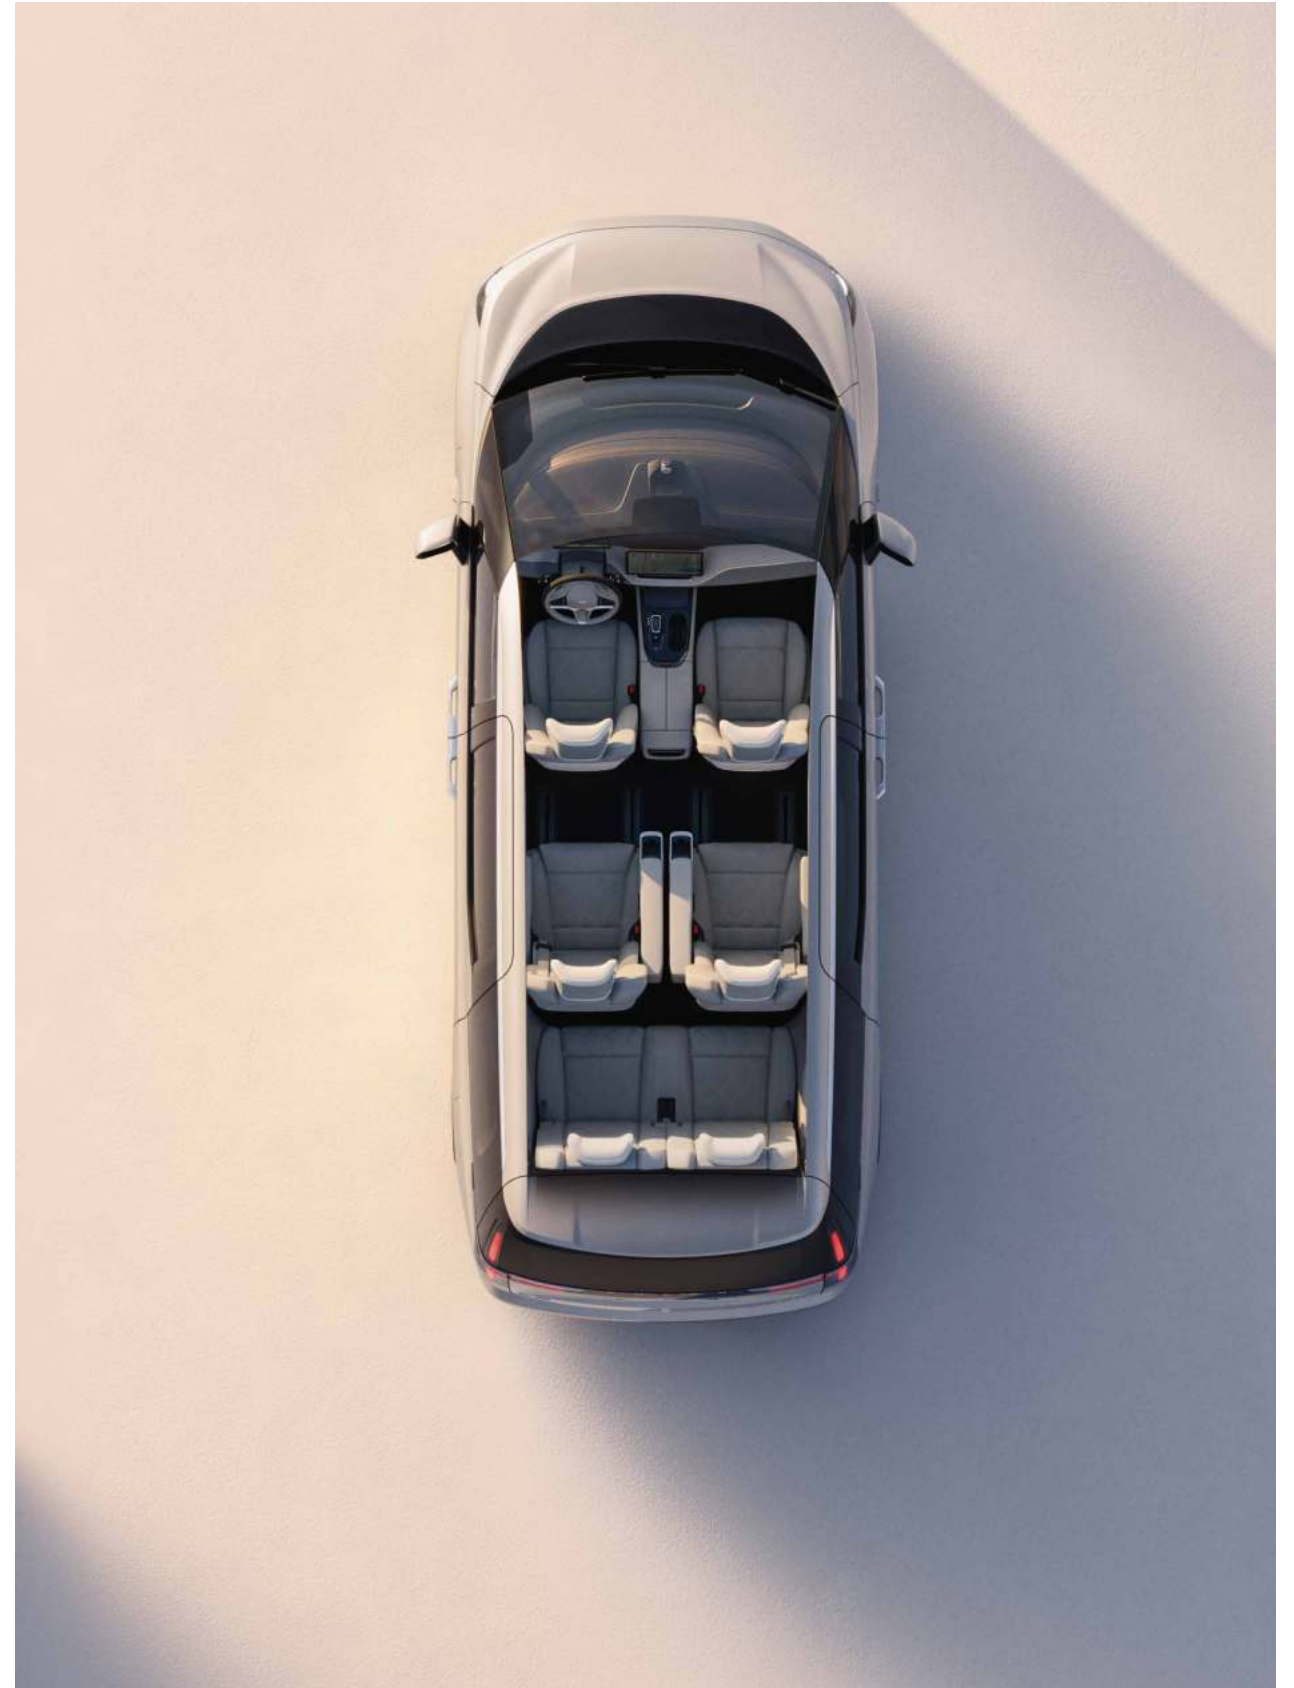

## 越过波澜，此处心安

前沿安全科技，与你一路同行。

EM90 始终遵循“以人为本”理念，坚持采用严苛的安全测试标准，让周全防护更进一步。

追求超越标准的安全，牢牢撑起安全底线，一体压铸后车身给予硬核守护。

三角形双A柱设计将车辆安全和造型做到完美平衡，既能提高车内驾驶人员的视野通透性，更兼顾设计。

超大尺寸安全气囊，第一时间提供全面保护，跨越旅程波澜，悠享一隅心安。