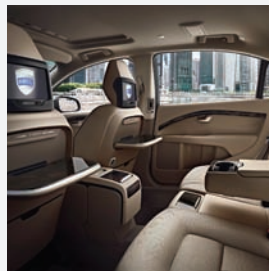

舒适空间哲学
PAGE 12