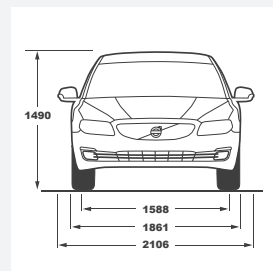

参数配置
PAGE 22

WE'RE VOLVO.
WE PUT PEOPLE FIRST.