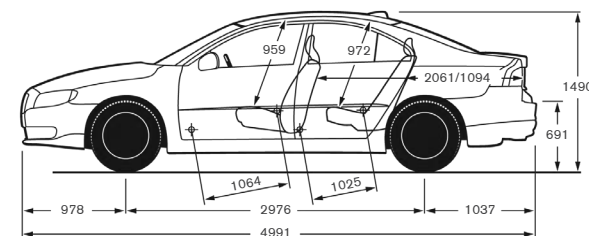

## 车线图

(单位: mm)

标准配置表

车型	T5 智逸版	T5 智雅版	T5 智尊·行政版	T6 智尊·行政版
<b>整车性能参数</b>				
发动机类型	2.0L 涡轮增压		3.0L 涡轮增压	
排量 (cc)	1984		2953	
变速器	Geartronic 6速手自一体变速器			
驱动模式	前轮驱动		全时四驱	
最大功率 (kW/hp/rpm)	157 / 213 / 6000		224/304/5600	
最大扭矩 (Nm/rpm)	300 / 2700-5000		440/2100-4200	
最高速度 (km/h)	210		210	
0-100km/h 加速 ((0-100km/h)s)	8.1		6.4	
综合油耗 (L/100km)	8.5		11	
油箱容积 (L)	70			
底盘	舒适型底盘			
悬挂	前-麦弗逊独立悬挂/后-多连杆独立悬挂			
轮胎规格	225/50 R17		245/40 ZR18	
备胎	T125/80 R17			
<b>整车尺寸及质量</b>				
长 (mm)/宽 (mm)/高 (mm)	4991/1861/1490			
轴距 (mm)	2976			
后备箱容积 (L)	480			
离地间隙 (mm)	130			
整备质量 (kg)	1728	1760	1760	1878
<b>安全性</b>				
ABS 防抱死系统	S	S	S	S
EBA 紧急制动辅助系统	S	S	S	S
DSTC 动态稳定及牵引力控制系统	S	S	S	S
City Safety 增强版城市安全系统	S	S	S	S
带全力自动刹车的行人和自行车碰撞侦测系统	-	S	S	S
DAS 驾驶员疲劳警示系统	-	S	S	S
LDW 车道偏离警告系统	-	S	S	S
BLIS 盲点信息系统	-	-	S	S
IDIS 智能驾驶员信息系统	S	S	S	S
HLA 上坡辅助系统	S	S	S	-
TPMS 胎压监测系统	S	S	S	S
前排两级释放双安全气囊	S	S	S	S
SIPS 侧面撞击保护系统	S	S	S	S
安全充气帘	S	S	S	S
WHIPS 前排头部保护系统	S	S	S	S
前排座椅安全带未系提醒	S	S	S	S
燃爆式安全带预紧装置	S	S	S	S
ISOFIX 儿童安全座椅固定系统	S	S	S	S
防盗报警装置	S	S	S	S
发动机电子防盗	S	S	S	S
遥控中控锁	S	S	S	S
PCC 人车沟通系统及无钥匙进入	-	-	S	S
后门电子儿童安全锁	S	S	S	S
层压式玻璃 (前侧窗斥水)	-	-	S	S
四门一键升降电动车窗	S	S	S	S
后排隐私玻璃	-	-	S	S
<b>外观</b>				
电动天窗	S	S	S	S
ABL 自适应式氙气大灯	S	S	S	S
AHB 自动远光灯	-	S	S	S
LED 日间行车灯	S	S	S	S
大灯清洗装置	S	S	S	S
照地灯	S	S	S	S
高位刹车灯	S	S	S	S
伴你回家灯光功能	S	S	S	S
车辆接近灯光功能	S	S	S	S
紧急制动灯带闪烁功能	S	S	S	S
LED 尾灯	S	S	S	S
电动调节外后视镜带加热功能	S	S	S	S
外后视镜电动折叠	S	S	S	S
外后视镜带记忆功能	-	-	S	S
侧窗亮条装饰	S	S	S	S
车头镀铬装饰	S	S	S	S
外后视镜盖镀铬装饰	-	-	S	S
整合型双排气管	S	S	S	S
行政版徽标	-	-	S	S