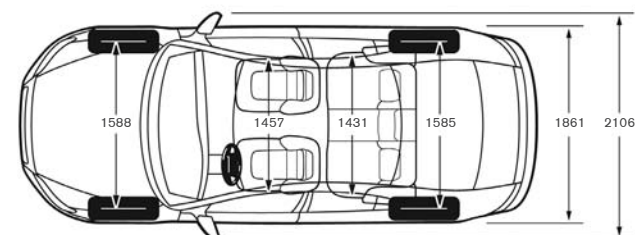

## 车线图

(单位: mm)

标准配置表

车型	T5 智逸版	T5 智雅版	T5 智尊·行政版	T6 智尊·行政版
<b>整车性能参数</b>				
发动机类型	2.0L 涡轮增压		3.0L 涡轮增压	
排量 (cc)	1984		2953	
变速器	Geartronic 6速手自一体变速器			
驱动模式	前轮驱动		全时四驱	
最大功率 (kW/hp/rpm)	157 / 213 / 6000		224/304/5600	
最大扭矩 (Nm/rpm)	300 / 2700-5000		440/2100-4200	
最高速度 (km/h)	210		210	
0-100km/h 加速 ((0-100km/h)s)	8.1		6.4	
综合油耗 (L/100km)	8.5		11	
油箱容积 (L)	70			
底盘	舒适型底盘			
悬挂	前-麦弗逊独立悬挂/后-多连杆独立悬挂			
轮胎规格	225/50 R17		245/40 ZR18	
备胎	T125/80 R17			
<b>整车尺寸及质量</b>				
长 (mm)/宽 (mm)/高 (mm)	4991/1861/1490			
轴距 (mm)	2976			
后备箱容积 (L)	480			
离地间隙 (mm)	130			
整备质量 (kg)	1728	1760	1760	1878
<b>安全性</b>				
ABS 防抱死系统	S	S	S	S
EBA 紧急制动辅助系统	S	S	S	S
DSTC 动态稳定及牵引力控制系统	S	S	S	S
City Safety 增强版城市安全系统	S	S	S	S
带全力自动刹车的行人和自行车碰撞侦测系统	-	S	S	S
DAS 驾驶员疲劳警示系统	-	S	S	S
LDW 车道偏离警告系统	-	S	S	S
BLIS 盲点信息系统	-	-	S	S
IDIS 智能驾驶员信息系统	S	S	S	S
HLA 上坡辅助系统	S	S	S	-
TPMS 胎压监测系统	S	S	S	S
前排两级释放双安全气囊	S	S	S	S
SIPS 侧面撞击保护系统	S	S	S	S
安全充气帘	S	S	S	S
WHIPS 前排头部保护系统	S	S	S	S
前排座椅安全带未系提醒	S	S	S	S
燃爆式安全带预紧装置	S	S	S	S
ISOFIX 儿童安全座椅固定系统	S	S	S	S
防盗报警装置	S	S	S	S
发动机电子防盗	S	S	S	S
遥控中控锁	S	S	S	S
PCC 人车沟通系统及无钥匙进入	-	-	S	S
后门电子儿童安全锁	S	S	S	S
层压式玻璃 (前侧窗斥水)	-	-	S	S
四门一键升降电动车窗	S	S	S	S
后排隐私玻璃	-	-	S	S
<b>外观</b>				
电动天窗	S	S	S	S
ABL 自适应式氙气大灯	S	S	S	S
AHB 自动远光灯	-	S	S	S
LED 日间行车灯	S	S	S	S
大灯清洗装置	S	S	S	S
照地灯	S	S	S	S
高位刹车灯	S	S	S	S
伴你回家灯光功能	S	S	S	S
车辆接近灯光功能	S	S	S	S
紧急制动灯带闪烁功能	S	S	S	S
LED 尾灯	S	S	S	S
电动调节外后视镜带加热功能	S	S	S	S
外后视镜电动折叠	S	S	S	S
外后视镜带记忆功能	-	-	S	S
侧窗亮条装饰	S	S	S	S
车头镀铬装饰	S	S	S	S
外后视镜盖镀铬装饰	-	-	S	S
整合型双排气管	S	S	S	S
行政版徽标	-	-	S	S