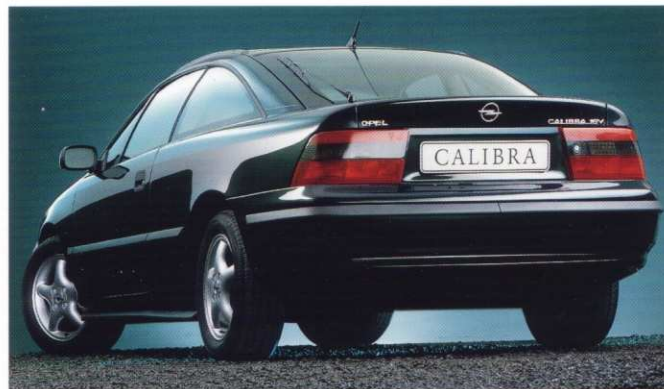

DER NEUE CALIBRA

VORABINFORMATION

OPEL 

FAHRDYNAMIK IM NEUEN STIL.

Die Synthese von rassicem Design und der Liebe zum technischen und stylistischen Detail machte schon immer den unwiderstehlichen Reiz des Calibra aus. Jetzt wird seine sportlich-markante Erscheinung durch einige interessante Neuheiten unterstrichen. Sie sehen es von außen – z. B. an der

neugestalteten Frontpartie. Sie sehen es von innen – an der gehobenen Ausstattung. Vor allem aber: Sie spüren es. Denn mehr als je zuvor vermittelt der Calibra aufregendes, exklusives Fahr-Erlebnis.

Der Calibra bietet jede Menge Freiräume für Ihren persönlichen Stil. Die Palette der Außenfarben reicht von Casablancaweiß über die Brillantfarbe Magmarot bis hin zu den Metallic-Lackierungen Rauchgrau und Novaschwarz sowie den Mineraleffekt-Lackierungen Neptuntürkis und Dschungelgrün.

Ein starker Auftritt: Die hochwertigen Pentaline-Leichtmetallräder des Calibra sorgen überall für Aufsehen – und Ansehen. Serienmäßig ab 2.0 16V.

HARMONIE VON FARBE, FORM UND FUNKTION.

Neuheiten auch beim Calibra-Interieur. Neuheiten, die was fürs Auge bieten. Und dazu ein Plus an Information für den engagierten Fahrer.