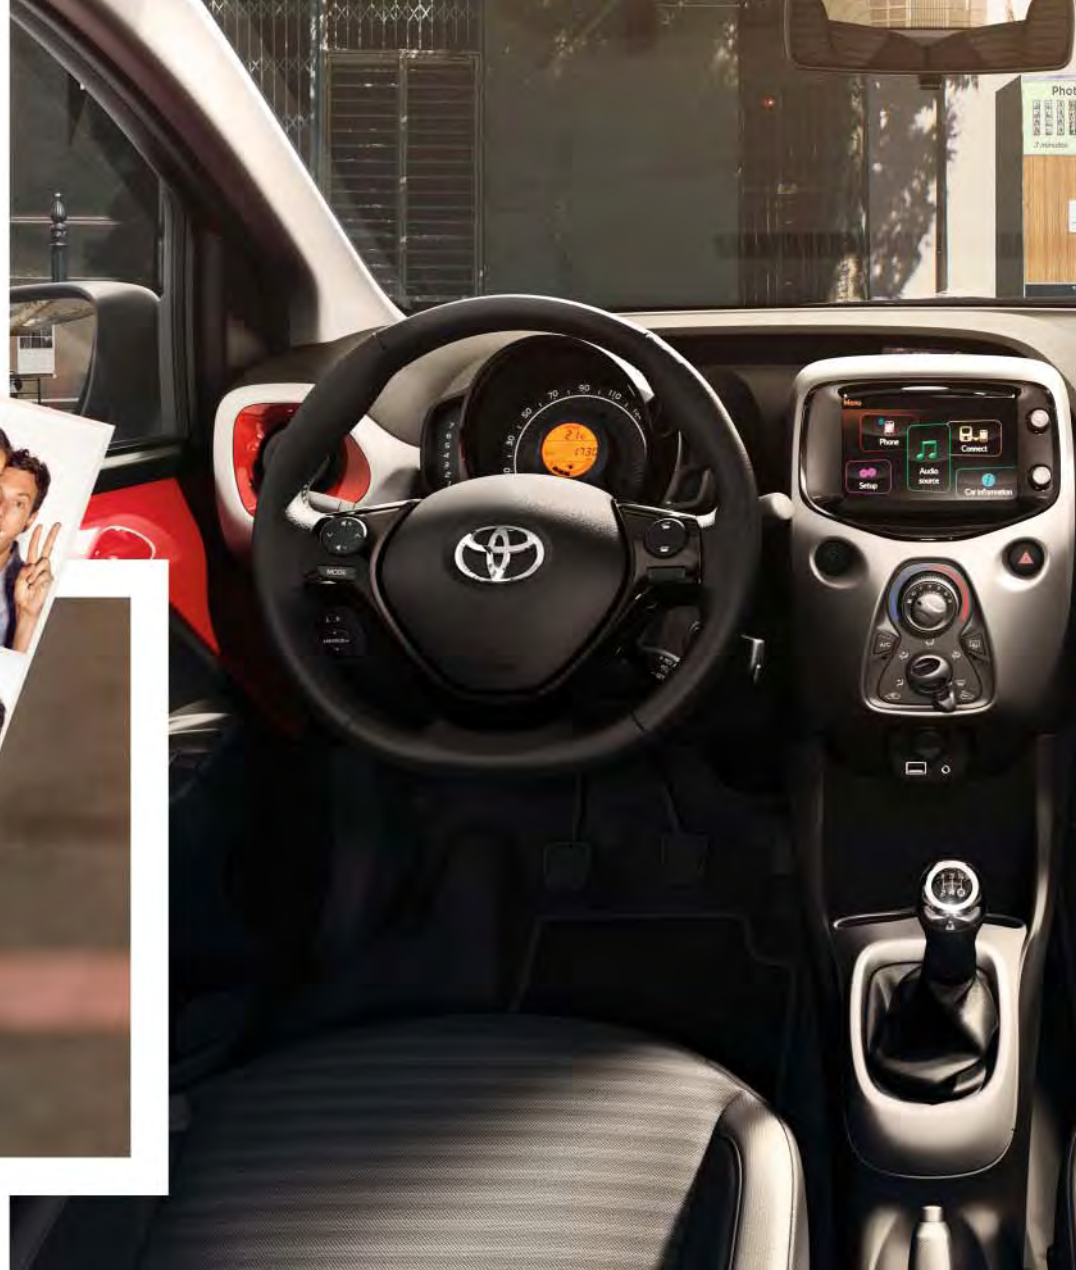

4. Reifendruck-Warnsystem

Das System kontrolliert ständig den Luftdruck der Reifen und informiert sofort, sobald dieser in den kritischen Bereich abfällt.

PRE-COLLISION SYSTEM

INDIVIDUELL WIE DU

Weil Geschmäcker oft verschieden sind, bleibt das Interieur des AYGO's anpassungsfähig.

AYGO x-play connect

AYGO x-cite

AYGO x-trend

AYGO x-clusiv

MULTIMEDIA

Im AYGO begeistert besonders das Multimediasystem x-touch, welches schon ab der Ausstattung x-play connect serienmäßig ist. Über den großen 7"-Touchscreen läßt sich alles intuitiv und einfach steuern.

Bemerkenswert: Der Bildschirm dient zugleich als Monitor für die serienmäßige Rückfahrkamera. Damit wird zentimetergenaues Einparken zu einem Kinderspiel. Auf Wunsch kann es optional auch zu einem integrierten Navigationssystem* erweitert werden.