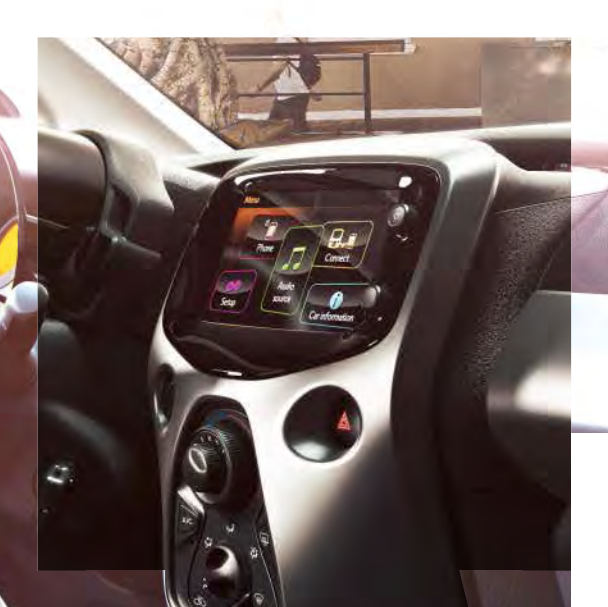

4. Reifendruck-Warnsystem

Das System kontrolliert ständig den Luftdruck der Reifen und informiert sofort, sobald dieser in den kritischen Bereich abfällt.

PRE-COLLISION SYSTEM

INDIVIDUELL WIE DU

Weil Geschmäcker oft verschieden sind, bleibt das Interieur des AYGO's anpassungsfähig.

AYGO x-play connect

AYGO x-cite

AYGO x-trend

AYGO x-clusiv

MULTIMEDIA

Im AYGO begeistert besonders das Multimediasystem x-touch, welches schon ab der Ausstattung x-play connect serienmäßig ist. Über den großen 7"-Touchscreen läßt sich alles intuitiv und einfach steuern.

Bemerkenswert: Der Bildschirm dient zugleich als Monitor für die serienmäßige Rückfahrkamera. Damit wird zentimetergenaues Einparken zu einem Kinderspiel. Auf Wunsch kann es optional auch zu einem integrierten Navigationssystem* erweitert werden.

Rückfahrkamera

Navigation*

*Nicht für Ausstattung x-connect.

IMMER PERFEKT VERBUNDEN – X-CONNECT

Im AYGO ist schon bei der Ausstattung x-play connect die Smartphone Integration x-connect (powered by Pioneer) serienmäßig mit an Bord. x-connect ist kompatibel mit Apple CarPlay™ und Android Auto™. So werden App-Favoriten auf den 7"-Touchscreen gespiegelt und können nahtlos weiter genutzt werden. Optional gibt es x-connect auch für weitere AYGO Ausstattungen.