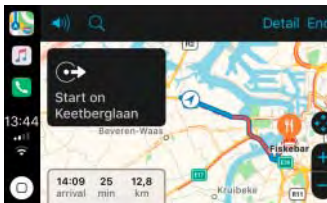

Rückfahrkamera

Navigation*

*Nicht für Ausstattung x-connect.

IMMER PERFEKT VERBUNDEN – X-CONNECT

Im AYGO ist schon bei der Ausstattung x-play connect die Smartphone Integration x-connect (powered by Pioneer) serienmäßig mit an Bord. x-connect ist kompatibel mit Apple CarPlay™ und Android Auto™. So werden App-Favoriten auf den 7"-Touchscreen gespiegelt und können nahtlos weiter genutzt werden. Optional gibt es x-connect auch für weitere AYGO Ausstattungen.

1. Apple CarPlay™ 2. Android Auto™

Für mehr Infos zu
Apple CarPlay™ und
Android Auto™ QR-
Codes scannen.

Navigation

Per Apple Maps / Google Maps wird aus Ihrem Smartphone ein leistungsfähiges Navigationssystem, welches Ihnen stets die richtige Route anzeigt.