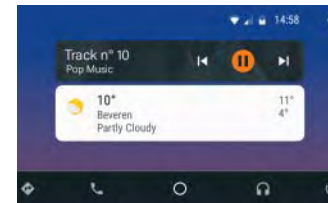

Rückfahrkamera

Navigation*

*Nicht für Ausstattung x-connect.

IMMER PERFEKT VERBUNDEN – X-CONNECT

Im AYGO ist schon bei der Ausstattung x-play connect die Smartphone Integration x-connect (powered by Pioneer) serienmäßig mit an Bord. x-connect ist kompatibel mit Apple CarPlay™ und Android Auto™. So werden App-Favoriten auf den 7"-Touchscreen gespiegelt und können nahtlos weiter genutzt werden. Optional gibt es x-connect auch für weitere AYGO Ausstattungen.

1. Apple CarPlay™ 2. Android Auto™

Für mehr Infos zu
Apple CarPlay™ und
Android Auto™ QR-
Codes scannen.

Navigation

Per Apple Maps / Google Maps wird aus Ihrem Smartphone ein leistungsfähiges Navigationssystem, welches Ihnen stets die richtige Route anzeigt.

Musik

Außer über den Touchscreen, lässt sich auch per Siri-Sprachsteuerung oder „OK Google“ auf Musiktitel zugreifen.

Telefonzentrale

Beim Fahren müssen die Augen stets den Verkehr im Blick haben. Die Siri Sprachsteuerung bzw. „OK Google“ hilft auf sichere Weise Anrufe zu erledigen und Textnachrichten zu lesen oder zu schreiben.