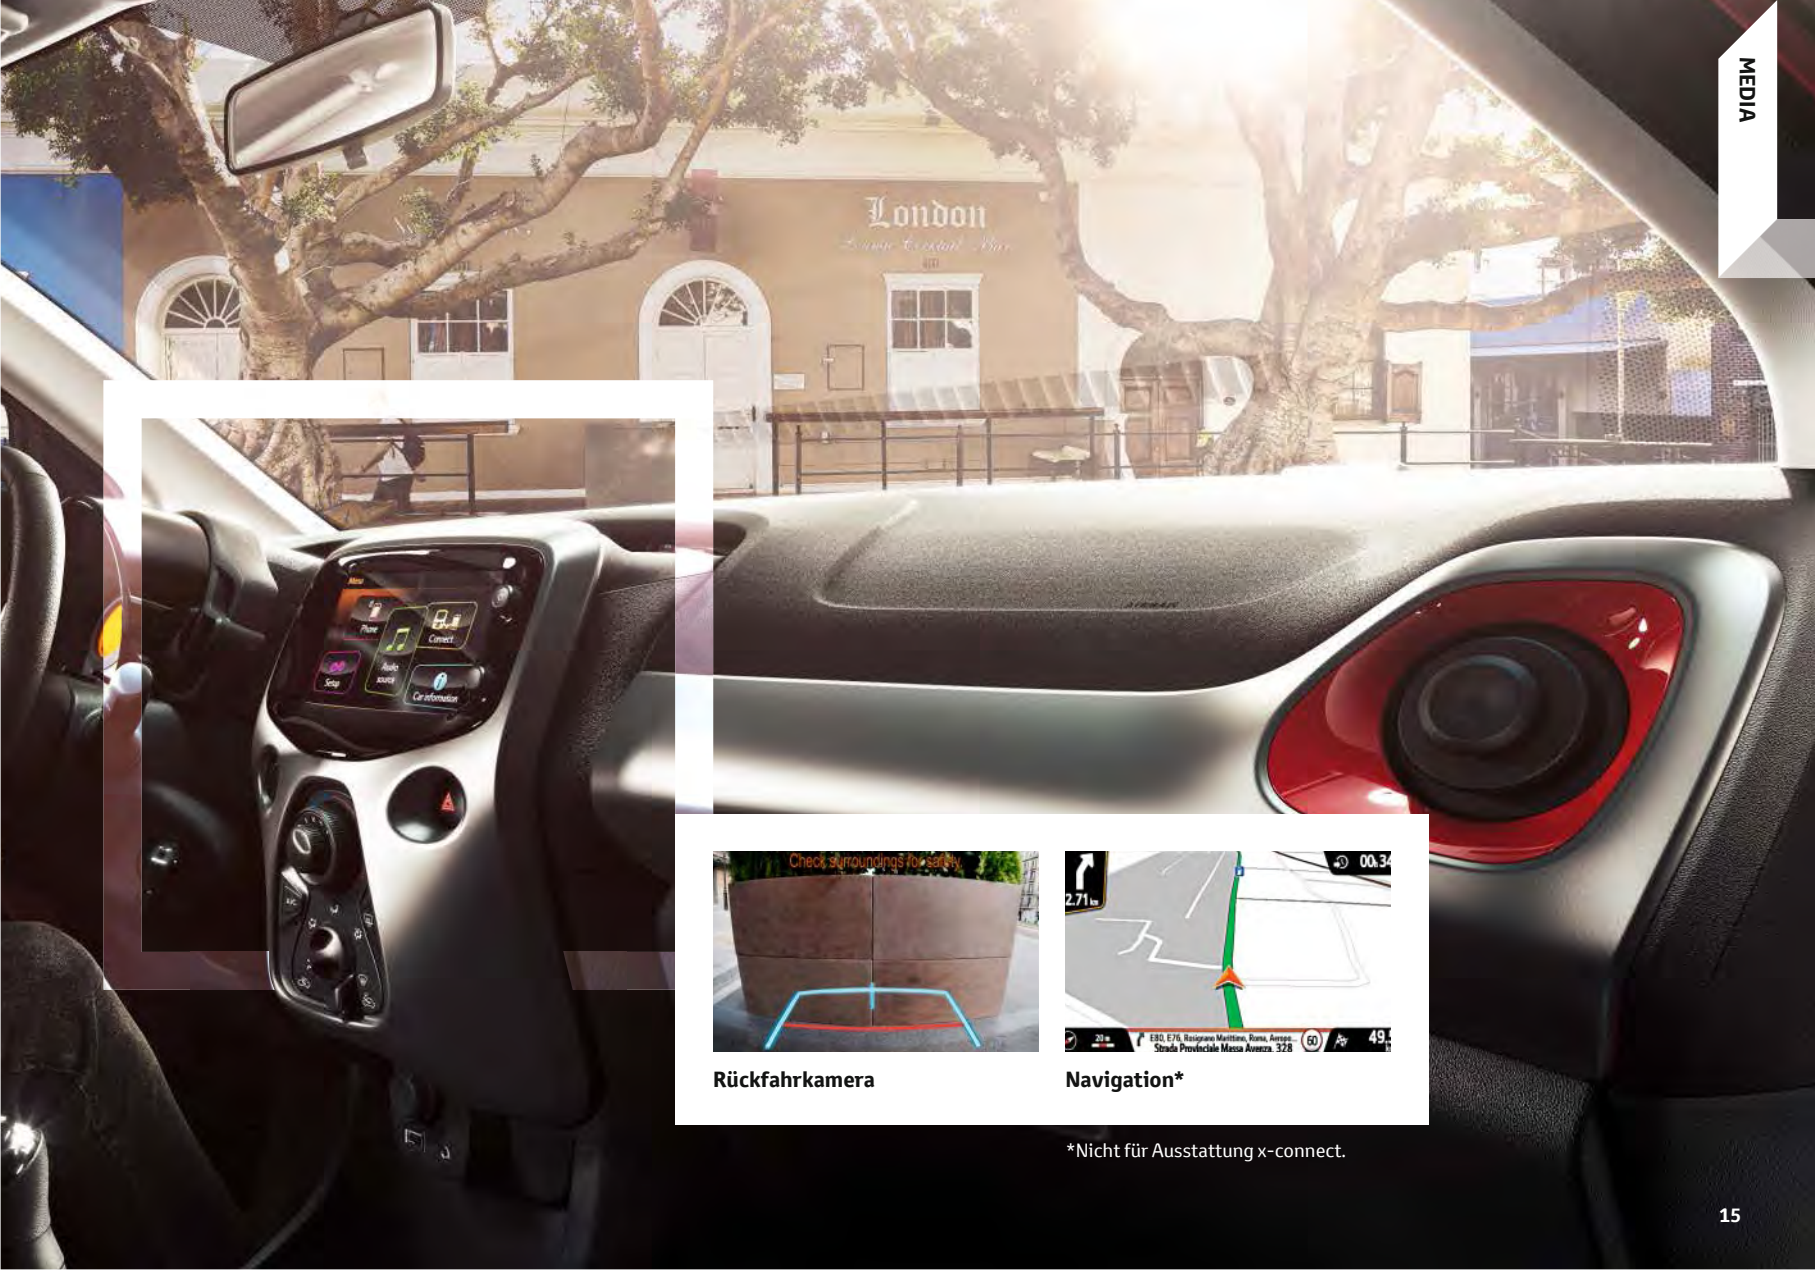

4. Reifendruck-Warnsystem

Das System kontrolliert ständig den Luftdruck der Reifen und informiert sofort, sobald dieser in den kritischen Bereich abfällt.

PRE-COLLISION SYSTEM

INDIVIDUELL WIE DU

Weil Geschmäcker oft verschieden sind, bleibt das Interieur des AYGO's anpassungsfähig.

AYGO x-play connect

AYGO x-cite

AYGO x-trend

AYGO x-clusiv

MULTIMEDIA

Im AYGO begeistert besonders das Multimediasystem x-touch, welches schon ab der Ausstattung x-play connect serienmäßig ist. Über den großen 7"-Touchscreen läßt sich alles intuitiv und einfach steuern.

Bemerkenswert: Der Bildschirm dient zugleich als Monitor für die serienmäßige Rückfahrkamera. Damit wird zentimetergenaues Einparken zu einem Kinderspiel. Auf Wunsch kann es optional auch zu einem integrierten Navigationssystem* erweitert werden.

Rückfahrkamera

Navigation*

*Nicht für Ausstattung x-connect.

IMMER PERFEKT VERBUNDEN – X-CONNECT

Im AYGO ist schon bei der Ausstattung x-play connect die Smartphone Integration x-connect (powered by Pioneer) serienmäßig mit an Bord. x-connect ist kompatibel mit Apple CarPlay™ und Android Auto™. So werden App-Favoriten auf den 7"-Touchscreen gespiegelt und können nahtlos weiter genutzt werden. Optional gibt es x-connect auch für weitere AYGO Ausstattungen.