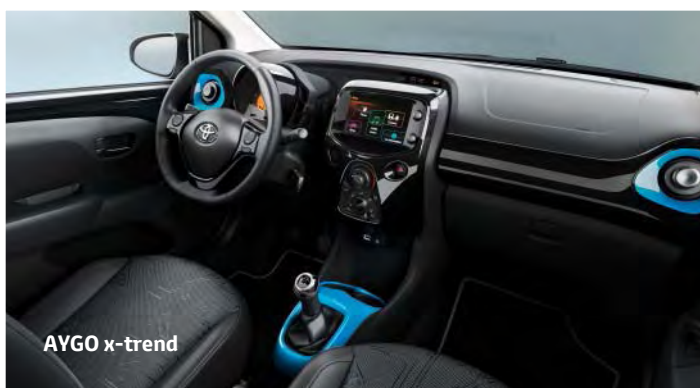

4. Reifendruck-Warnsystem

Das System kontrolliert ständig den Luftdruck der Reifen und informiert sofort, sobald dieser in den kritischen Bereich abfällt.

PRE-COLLISION SYSTEM

INDIVIDUELL WIE DU

Weil Geschmäcker oft verschieden sind, bleibt das Interieur des AYGO's anpassungsfähig.

AYGO x-play connect

AYGO x-cite

AYGO x-trend

AYGO x-clusiv

MULTIMEDIA

Im AYGO begeistert besonders das Multimediasystem x-touch, welches schon ab der Ausstattung x-play connect serienmäßig ist. Über den großen 7"-Touchscreen läßt sich alles intuitiv und einfach steuern.

Bemerkenswert: Der Bildschirm dient zugleich als Monitor für die serienmäßige Rückfahrkamera. Damit wird zentimetergenaues Einparken zu einem Kinderspiel. Auf Wunsch kann es optional auch zu einem integrierten Navigationssystem* erweitert werden.