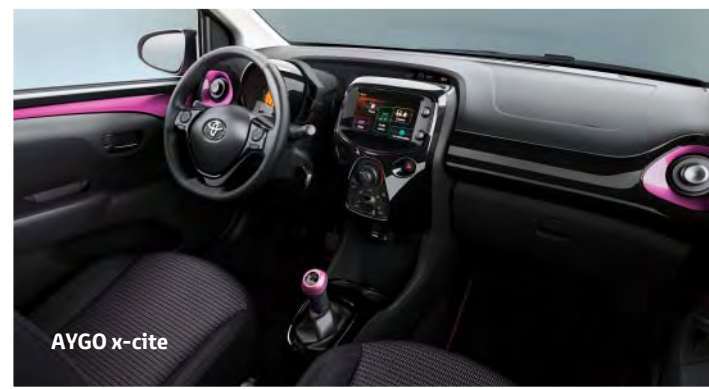

4. Reifendruck-Warnsystem

Das System kontrolliert ständig den Luftdruck der Reifen und informiert sofort, sobald dieser in den kritischen Bereich abfällt.

PRE-COLLISION SYSTEM

INDIVIDUELL WIE DU

Weil Geschmäcker oft verschieden sind, bleibt das Interieur des AYGO's anpassungsfähig.

AYGO x-play connect

AYGO x-cite

AYGO x-trend

AYGO x-clusiv

MULTIMEDIA

Im AYGO begeistert besonders das Multimediasystem x-touch, welches schon ab der Ausstattung x-play connect serienmäßig ist. Über den großen 7"-Touchscreen läßt sich alles intuitiv und einfach steuern.

Bemerkenswert: Der Bildschirm dient zugleich als Monitor für die serienmäßige Rückfahrkamera. Damit wird zentimetergenaues Einparken zu einem Kinderspiel. Auf Wunsch kann es optional auch zu einem integrierten Navigationssystem* erweitert werden.

Rückfahrkamera

Navigation*

*Nicht für Ausstattung x-connect.

IMMER PERFEKT VERBUNDEN – X-CONNECT

Im AYGO ist schon bei der Ausstattung x-play connect die Smartphone Integration x-connect (powered by Pioneer) serienmäßig mit an Bord. x-connect ist kompatibel mit Apple CarPlay™ und Android Auto™. So werden App-Favoriten auf den 7"-Touchscreen gespiegelt und können nahtlos weiter genutzt werden. Optional gibt es x-connect auch für weitere AYGO Ausstattungen.