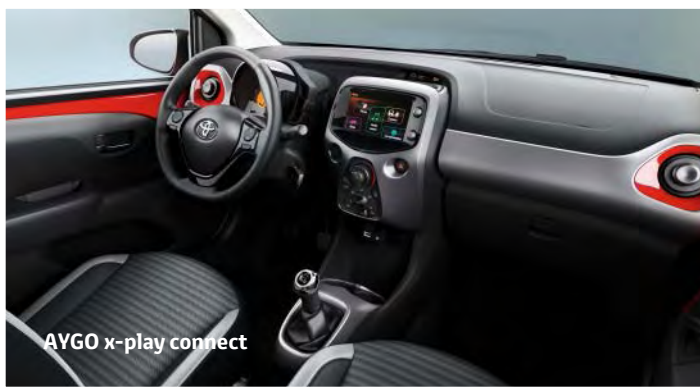

4. Reifendruck-Warnsystem

Das System kontrolliert ständig den Luftdruck der Reifen und informiert sofort, sobald dieser in den kritischen Bereich abfällt.

PRE-COLLISION SYSTEM

INDIVIDUELL WIE DU

Weil Geschmäcker oft verschieden sind, bleibt das Interieur des AYGO's anpassungsfähig.

AYGO x-play connect

AYGO x-cite

AYGO x-trend

AYGO x-clusiv

MULTIMEDIA

Im AYGO begeistert besonders das Multimediasystem x-touch, welches schon ab der Ausstattung x-play connect serienmäßig ist. Über den großen 7"-Touchscreen läßt sich alles intuitiv und einfach steuern.

Bemerkenswert: Der Bildschirm dient zugleich als Monitor für die serienmäßige Rückfahrkamera. Damit wird zentimetergenaues Einparken zu einem Kinderspiel. Auf Wunsch kann es optional auch zu einem integrierten Navigationssystem* erweitert werden.

Rückfahrkamera

Navigation*

*Nicht für Ausstattung x-connect.

IMMER PERFEKT VERBUNDEN – X-CONNECT

Im AYGO ist schon bei der Ausstattung x-play connect die Smartphone Integration x-connect (powered by Pioneer) serienmäßig mit an Bord. x-connect ist kompatibel mit Apple CarPlay™ und Android Auto™. So werden App-Favoriten auf den 7"-Touchscreen gespiegelt und können nahtlos weiter genutzt werden. Optional gibt es x-connect auch für weitere AYGO Ausstattungen.