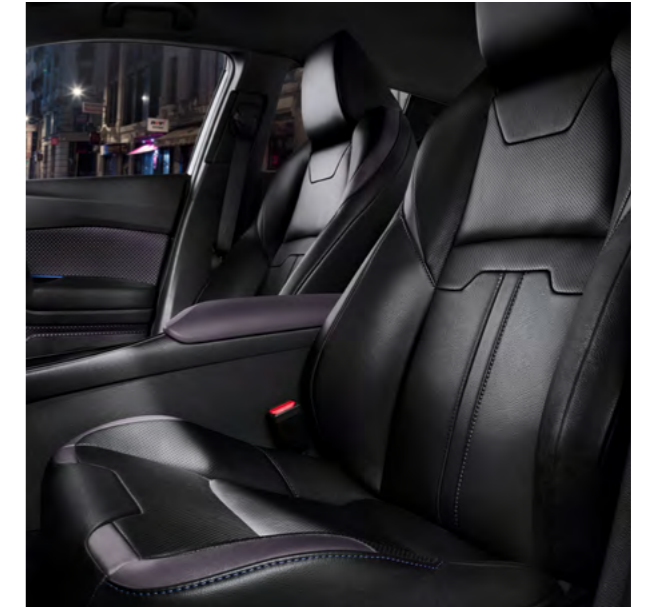

AUF DEN ERSTEN BLICK BEGRÜSST SIE DER C-HR MIT SEINEM FASZINIERENDEN DESIGN. UND AUCH DER ZWEITE BLICK WIRD SIE BEGEISTERN. DENN DER HOCHWERTIGE **MATERIALMIX IN BESTER VERARBEITUNGS-QUALITÄT** SORGT FÜR EIN KOMFORTABLES AMBIENTE AUF HÖCHSTEM NIVEAU.