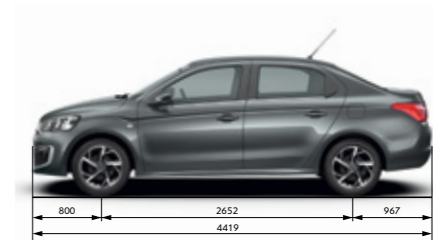

16 INCH ALLOY WHEEL
(SAN DIEGO)

جنط ١٦ بوصة
(SAN DIEGO)

7 INCH TOUCH SCREEN

That allows you to control all media.

شاشة ٧ بوصة تعمل باللمس

تمكنك من التحكم في جميع الوسائل والصوتيات

BOOT SIZE

506 L

EXTERIOR COLOURS

الألوان

DIMENSIONS

الأبعاد

CRUISE CONTROL /
SPEED LIMITER

مثبت
ومحدد سرعة

The cruise control is used to drive at the selected speed without touching the accelerator at pre-defined speed.

REAR PARKING
SENSOR

حساسات
ركن خلفية

Rear parking assistance alerts the driver obstacles in close proximity via visual cues on the 7-inch touch pad.

REAR PARKING
CAMERA

كاميرا خلفية

You can reverse in confidence thanks to the rear parking camera displayed on the 7-inch touch pad.