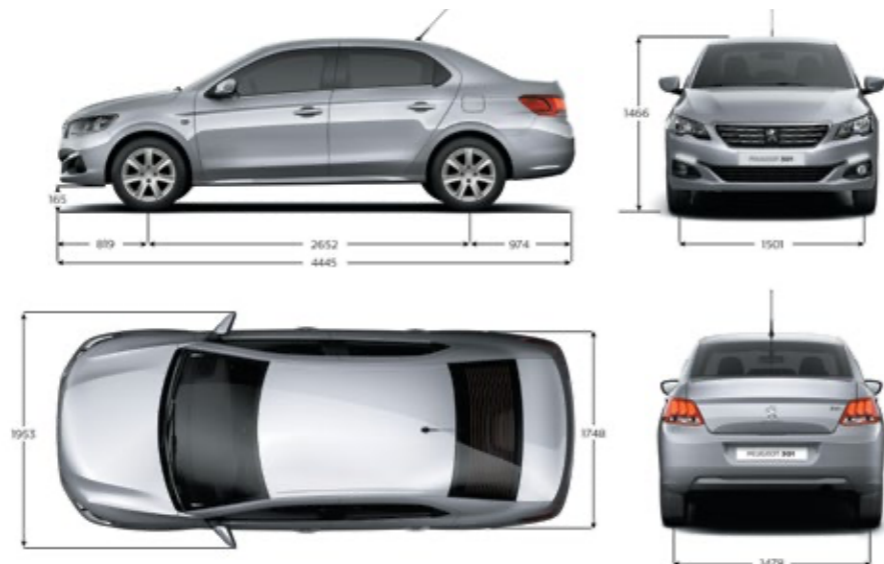

WHEEL RIMS

16" Harvey Alloy
Wheels

DIMENSIONS

Categories	Active	Allure	الفئات
Performance			الأداء
Engine	1.6L		المحرك
Max. Power	115 hp @ 6050 rpm		الطاقة القصوى
Max. Torque (Nm / rpm)	150 Nm / 4000 rpm		العزم
Transmission	6-Speed A/T		ناقل الحركة
Fuel Tank Capacity	50 L		سعة خزان الوقود
Boot Capacity	506 L		سعة حيز الأمتعة
Safety & Security			السلامة والأمان
Driver Airbag	S	S	وسادة هواء للسائق
Anti-lock Brake System (A.B.S.)	S	S	نظام الفرملة المانعة للانغلاق
Full Size Spare Tire	S	S	إطار احتياطي
Passenger Airbag	S	S	وسادة هواء للراكب الأمامي
Front Fog Lamps	S	S	فوانيس ضباب أمامية
Rear Parking Assist System	-	S	حساس ركن خلفي
LED Daytime Running Lights	-	S	مصابيح أمامية LED تعمل عند إدارة المحرك
Exterior Features			التجهيزات الخارجية
Front & Rear Body Color Bumpers	S	S	الاكصدام الأمامي والخلفي بنفس لون السيارة
16-inch Alloy Wheels	S	S	جيوب رياضية مفاص 16 بوصة
Outside Mirrors Body Color	S	S	المرابيات الجانبية بنفس لون السيارة
Outside Power Mirrors	-	S	المرابيات الجانبية تعمل بالكهرباء
Interior Features			التجهيزات الداخلية
Manual Air Condition	S	S	تكييف هواء
Radio CD MP3 + USB	S	-	راديو CD MP3 + فتحة لتشغيل USB
1 Remote Key with 3rd button for boot opening	S	S	تحكم عن بعد في غلق وفتح الأبواب وحقيبة الأمتعة
Bluetooth Hands-Free	S	S	بلوتوث
Tilt Steering Column	S	S	عجلة القيادة متحركة في اتجاهين
Front Power Windows	S	S	رجاج كهرباء أمامي
Rear Power Windows	S	S	رجاج كهرباء خلفي
Height Adjustable Driver Seat	S	S	خاصية ضبط ارتفاع الكرسي
Split Folding Rear Seat Bench	-	S	إمكانية طي ظهر المقاعد الخلفية
Front Armrest with Storage Box	-	S	مسند يد أمامي مع مساحة تخزين
Leather Steering Wheel	-	S	عجلة القيادة من الجلد
Cruise Control & Speed Limiter	-	S	مثبت ومحدد سرعة
Spy Half Leather Seats	-	S	فرش جلد جزئي
Mirror Screen (Apple Car Play - Android Auto)	-	S	شاشة مرآة للهاتف
7" Media System Touch Screen + Reversing Camera	-	S	شاشة 7 بوصة تعمل باللمس + كاميرا ركن خلفية
Navigation System	-	-	نظام الملاحة