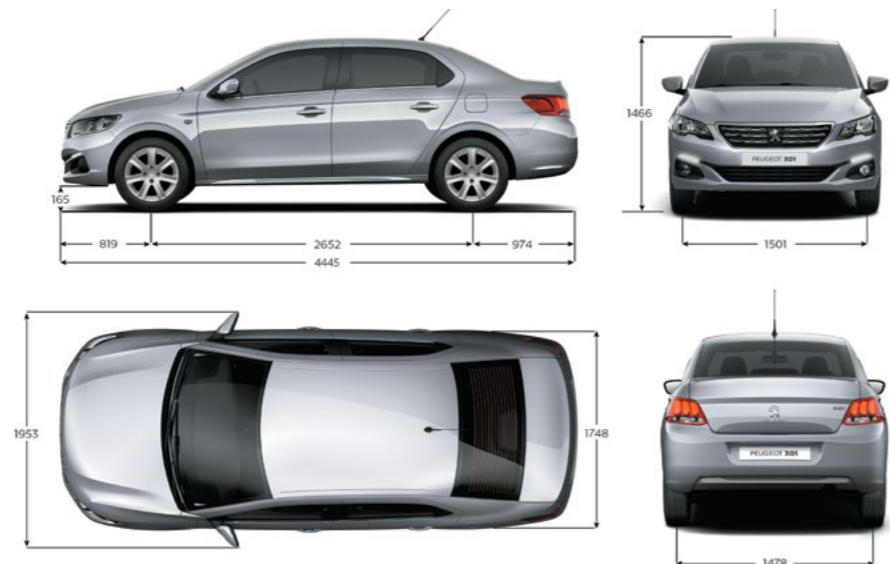

WHEEL RIMS

16" Harvey Alloy
Wheels

DIMENSIONS

Categories	Active	Allure	الفئات
Performance			الأداء
Engine		1.6L	المحرك
Max. Power		115 hp @ 6050 rpm	الطاقة القصوى
Max. Torque (Nm / rpm)		150 Nm / 4000 rpm	العزم
Transmission		6-Speed A/T	ناقل الحركة
Fuel Tank Capacity		50 L	سعة خزان الوقود
Boot Capacity		506 L	سعة حيز الأمتعة
Safety & Security			السلامة والأمان
Driver Airbag	S	S	وسادة هواء للسائق
Anti-lock Brake System (A.B.S.)	S	S	نظام الفرملة المانعة للانغلاق
Electronic Stability Program (ESP)	S	S	برنامج التحكم الإلكتروني في توازن السيارة
Full Size Spare Tire	S	S	إطار احتياطي
Passenger Airbag	S	S	وسادة هواء للراكب الأمامي
Front Fog Lamps	S	S	فوانيس ضباب أمامية
Rear Parking Assist System	-	S	حساس ركن خلفي
LED Daytime Running Lights	-	S	مصابيح أمامية LED تعمل عند إدارة المحرك
Exterior Features			التجهيزات الخارجية
Front & Rear Body Color Bumpers	S	S	الاكصدام الأمامي والخلفي بنفس لون السيارة
16-inch Alloy Wheels	S	S	جيوب رياضية مفاص 16 بوصة
Outside Mirrors Body Color	S	S	المرآبات الجانبية بنفس لون السيارة
Outside Power Mirrors	-	S	المرآبات الجانبية تعمل بالكهرباء
Interior Features			التجهيزات الداخلية
Manual Air Condition	S	S	تكييف هواء
Radio CD MP3 + USB	S	-	راديو CD MP3 + فتحة لتشغيل USB
1 Remote Key with 3rd Button for Boot Opening	S	S	تحكم عن بعد في غلق وفتح الأبواب وحقيبة الأمتعة
Bluetooth Hands-Free	S	S	بلوتوث
Tilt Steering Column	S	S	عجلة القيادة متحركة في اتجاهين
Front Power Windows	S	S	رجاج كهرباء أمامي
Rear Power Windows	S	S	رجاج كهرباء خلفي
Height Adjustable Driver Seat	S	S	خاصية ضبط ارتفاع الكرسي
Split Folding Rear Seat Bench	-	S	إمكانية طي ظهر المقاعد الخلفية
Front Armrest with Storage Box	-	S	مسند يد أمامي مع مساحة تخزين
Leather Steering Wheel	-	S	عجلة القيادة من الجلد
Cruise Control & Speed Limiter	-	S	مثبت ومحدد سرعة
Spy Half Leather Seats	-	S	فورش جلد جزئي
Mirror Screen (Apple Car Play - Android Auto)	-	S	شاشة مرآة للهااتف
7" Media System Touch Screen + Reversing Camera	-	S	شاشة 7 بوصة تعمل باللمس + كاميرا ركن خلفية
Navigation System	-	-	نظام الملاحة