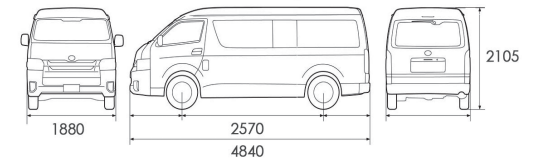

Medium Roof