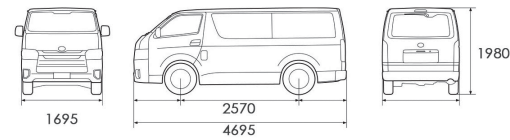

Standard Roof