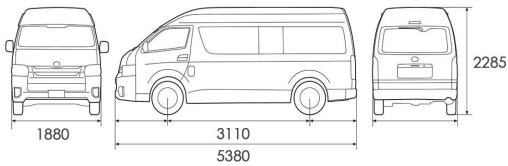

High Roof

High Roof

Huge Trunk Space

مساحات تخزين كبيرة

Radio & CD 6 Speakers

راديو وسي دي 6 سماعات

VEHICLE	HIACE 15 SEATS STANDARD ROOF (سقف قياسي) - ١٥ راكب	HIACE 16 SEATS MED ROOF (سقف متوسط) - ١٦ راكب	HIACE 16 SEATS HIGH ROOF (سقف عالي) - ١٦ راكب	HIACE (Panel / Glass) VAN (سقف قياسي) كابينة	HIACE Glass VAN (سقف عالي) كابينة	السيارة
Dimensions (mm)	4695x1695x1980	4840x1880x2105	5380x1880x2285	4695x1695x1980	5380x1880x2285	الابعاد الخارجية (مم)
Interior Dimensions (mm)	3470x1545x1335	3525x1730x1390	4250x1695x1565	910x1545x1320	4205x1730x1565	الابعاد الداخلية (مم)
Cargo Space (mm)	-	-	-	1960x1545x1335	3470x1730x1635	سعة التخزين (مم)
Tread fr/rr (mm)	1470 / 1465	1655 / 1650	1655 / 1650	1470 / 1465	1655 / 1650	المسافة بين المحجلات امامي/ خلفي (مم)
Wheelbase (mm)	2570	2570	3110	2570	3110	قاعدة المحجلات (مم)
Ground Clearance (mm)	185	185	185	195	185	الخلوص الأرضي (مم)
Min Turning Radius (m)	5	5.3	6.2	5	6.2	نصف قطر الدوران (م)
Curb Weight (kg)	1840 - 1890	1935 - 1985	2110 - 2145	1785 - 1835	2035 - 2145	الحمولة (كج)
Gross Vehicle Weight (Kg)	3000	3150	3300	2800	3300	الوزن الكلي (كج)
Fuel Tank Capacity (Lit)	70L	70L	70L	70L	70L	سعة خزان الوقود (لتر)
Tires & Wheel	195R15 8 PR STEEL	195R15 8 PR STEEL	195R15 8 PR STEEL	195R15 8 PR STEEL	195R15 8 PR STEEL	مقاس الاطارات و المحجلات
Engine Capacity (cc)	2494 DSL	2494 DSL	2494 DSL	2494 DSL	2494 DSL	سعة المحرك (سي سي)
Valve Mechanism	4 CYL 16 VALVE DOHC	4 CYL 16 VALVE DOHC	4 CYL 16 VALVE DOHC	4 CYL 16 VALVE DOHC	4 CYL 16 VALVE DOHC	ميكانيزم الصمامات
Max Output (hp/rpm)	100 / 3600	100 / 3600	100 / 3600	100 / 3600	100 / 3600	أقصى قدرة (حصانا / دورة في الدقيقة)
Max Torque (nm/rpm)	260 / 1600 - 2400	260 / 1600 - 2400	260 / 1600 - 2400	260 / 1600 - 2400	260 / 1600 - 2400	أقصى عزم الدوران (نيوتن متر / دورة في الدقيقة)
Fuel System	COMMON-RAIL TYPE	COMMON-RAIL TYPE	COMMON-RAIL TYPE	COMMON-RAIL TYPE	COMMON-RAIL TYPE	نظام الوقود
Transmission	5 SPEED MANUAL	5 SPEED MANUAL	5 SPEED MANUAL	5 SPEED MANUAL	5 SPEED MANUAL	ناقل الحركة
	مانيوال ه سرعات	مانيوال ه سرعات	مانيوال ه سرعات	مانيوال ه سرعات	مانيوال ه سرعات	
Suspension Front	DOUBLE WISHBONE	DOUBLE WISHBONE	DOUBLE WISHBONE	DOUBLE WISHBONE	DOUBLE WISHBONE	التعليق الامامي
	ويتشبون مزدوج	ويتشبون مزدوج	ويتشبون مزدوج	ويتشبون مزدوج	ويتشبون مزدوج	
Suspension Rear	LEAF SPRINGS, RIGID	LEAF SPRINGS, RIGID	LEAF SPRINGS, RIGID	LEAF SPRINGS, RIGID	LEAF SPRINGS, RIGID	التعليق الخلفي
	يايات ورقية	يايات ورقية	يايات ورقية	يايات ورقية	يايات ورقية	
Power Steering	√	√	√	√	√	باور ستيرنج
Audio System	ANTENNA 2 SPEAKERS	ANTENNA 2 SPEAKERS	AM/FM CD 6 SPEAKERS	ANTENNA 2 SPEAKERS	ANTENNA 2 SPEAKERS	نظام الصوت
	٢ سماعات	٢ سماعات	٦ سماعات	٢ سماعات	٢ سماعات	
Air Condition	تكييف / بدون تكييف	تكييف / بدون تكييف	تكييف	تكييف / بدون تكييف	تكييف	تكييف
ABS	-	-	√	-	-	نظام الفرامل مانع الانغلاق
Rear View Wiper	X	√	√	X	√	مساحة خلفية