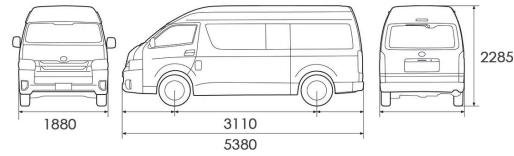

High Roof Van