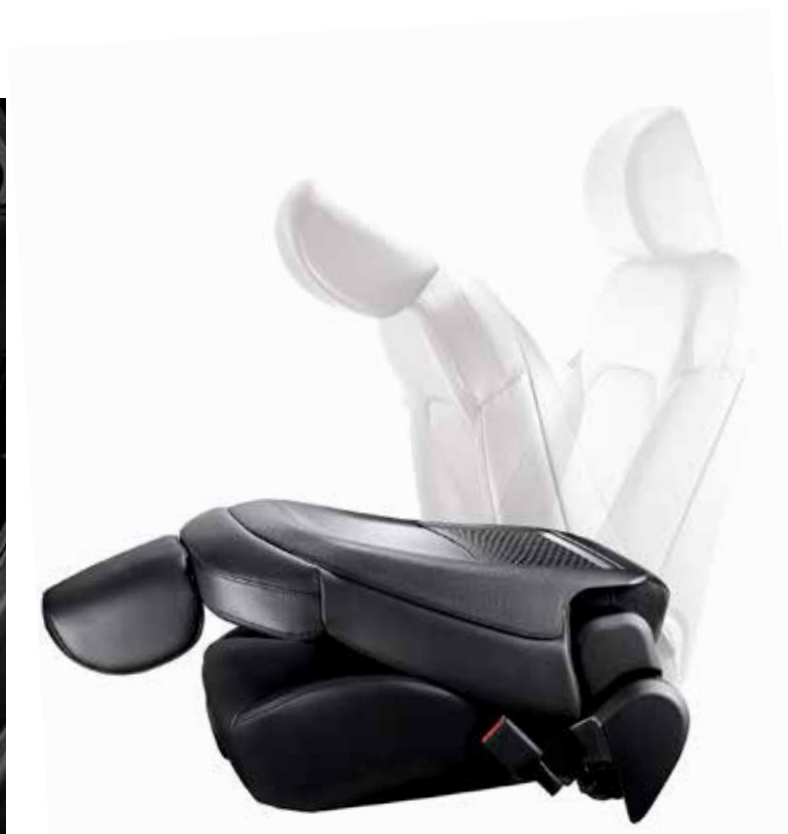

Plegado asientos El respaldo del asiento del copiloto puede abatirse hacia delante para obtener más espacio en el habitáculo y poder colocar objetos largos que midan hasta 2,15 metros.