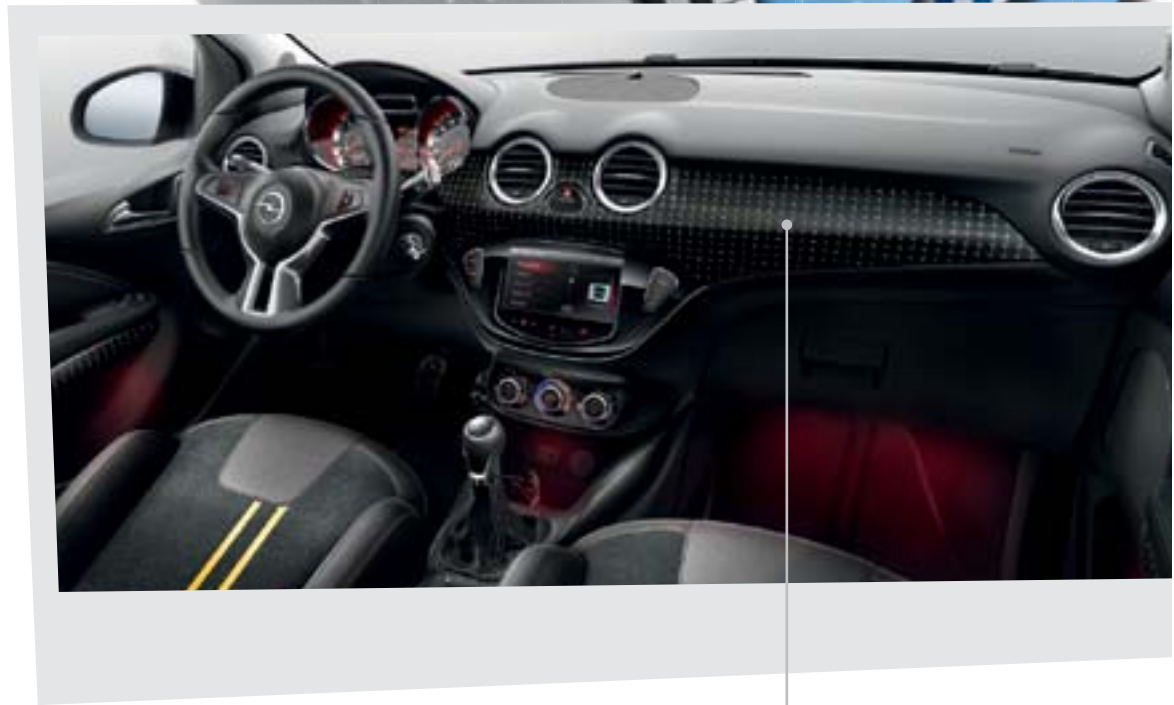

ILUMINACIÓN INTERIOR

Conoce en tu Concesionario Opel otra genial idea de ADAM, el sorprendente Pack de Iluminación Interior. A tono con cada situación, te permite seleccionar 8 colores para la iluminación ambiental. El diseño personalizado alcanza mayoría de edad con ADAM, con posibilidades nunca imaginadas.

18

12

13

14

15

16

17

19

20

21