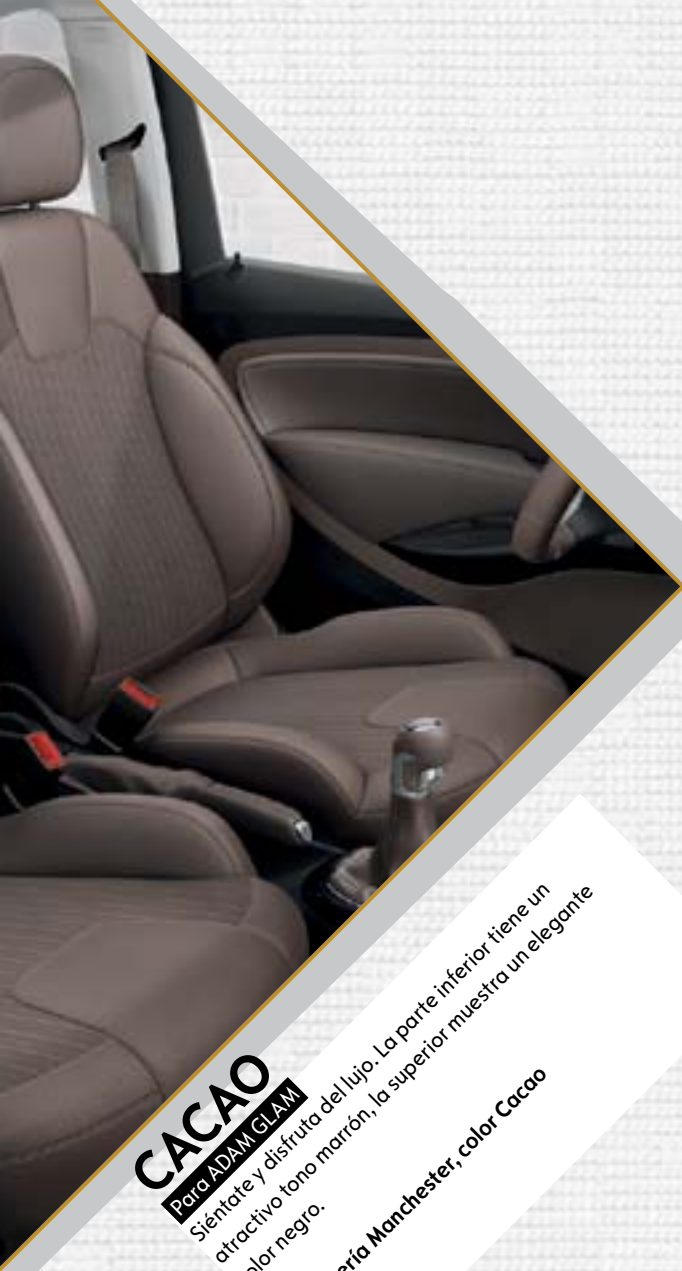

- 2. Tapicería de Cuero, color Morado
- 3. Tapicería Bristol/símil cuero Morrocana, color Morado
- 4. Tapicería textil Manchester, color Morado

CACAO

Para ADAM GLAM

Siéntate y disfruta del lujo. La parte inferior tiene un atractivo tono marrón, la superior muestra un elegante color negro.