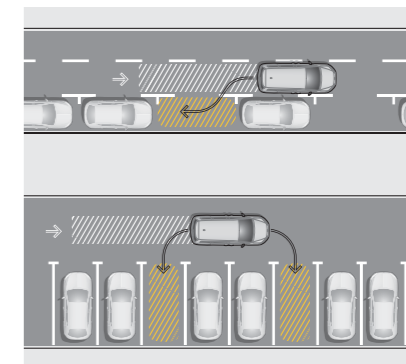

El PARK ASSIST 3.0 detecta, a la hora de aparcar, un espacio adecuado y se encarga de la dirección para aparcar a la perfección tu coche familiar SEAT Alhambra.