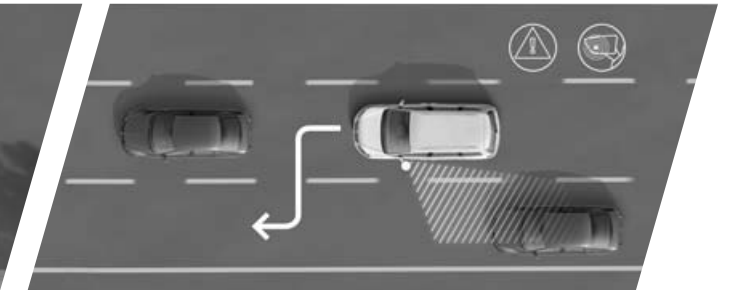

### DETECCIÓN DEL ÁNGULO MUERTO.

El sistema de detección del Ángulo Muerto utiliza un indicador LED en el retrovisor exterior de tu nuevo SEAT Alhambra para avisarte si se acercan coches por tu ángulo muerto al cambiar de carril.