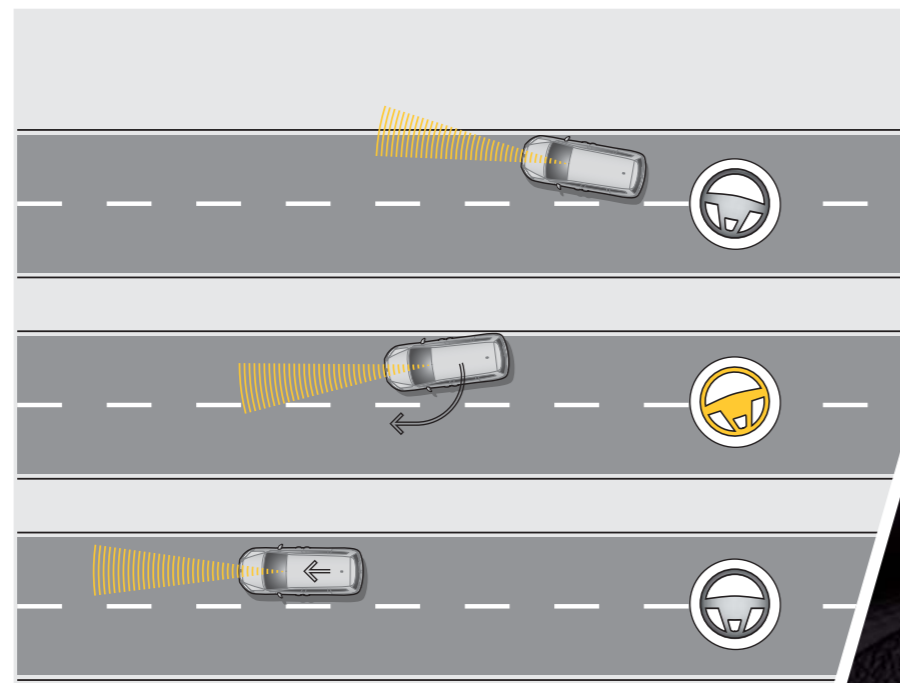

SEGURIDAD

Para ti y para los tuyos.

DETECCIÓN DEL ANGULO MUERTO

Cambia de carril con más seguridad: el sistema te avisa por el retrovisor si se te acerca algún coche por tu punto ciego.

ASISTENTE SALIDA INVOLUNTARIA CARRIL

El sistema utiliza la videocámara del SEAT Alhambra para analizar las señales de la calzada y, si detecta que estás a punto de salirte del carril involuntariamente, te redirige suavemente hacia el camino correcto. Esa ayuda útil que solo la alta tecnología es capaz de ofrecerte.

SISTEMA DE DETECCIÓN DE FATIGA

Te mantiene alerta y te avisa cuando te iría bien tomarte un descanso.

SISTEMA DE RECONOCIMIENTO DE SEÑALES DE TRÁFICO

Esta práctica prestación detecta señales de tráfico y muestra la información en la pantalla de navegación de tu monovolumen SEAT Alhambra de modo que, pase lo que pase, no te pierdas nada.

SISTEMA DE FRENADO MULTICOLISIÓN

Este sistema de tecnología de seguridad acciona automáticamente los frenos después de chocar con el vehículo; los frenos se mantienen accionados el tiempo que sea necesario para reducir la velocidad del vehículo y así evitar o reducir al máximo la gravedad de las posibles colisiones posteriores.