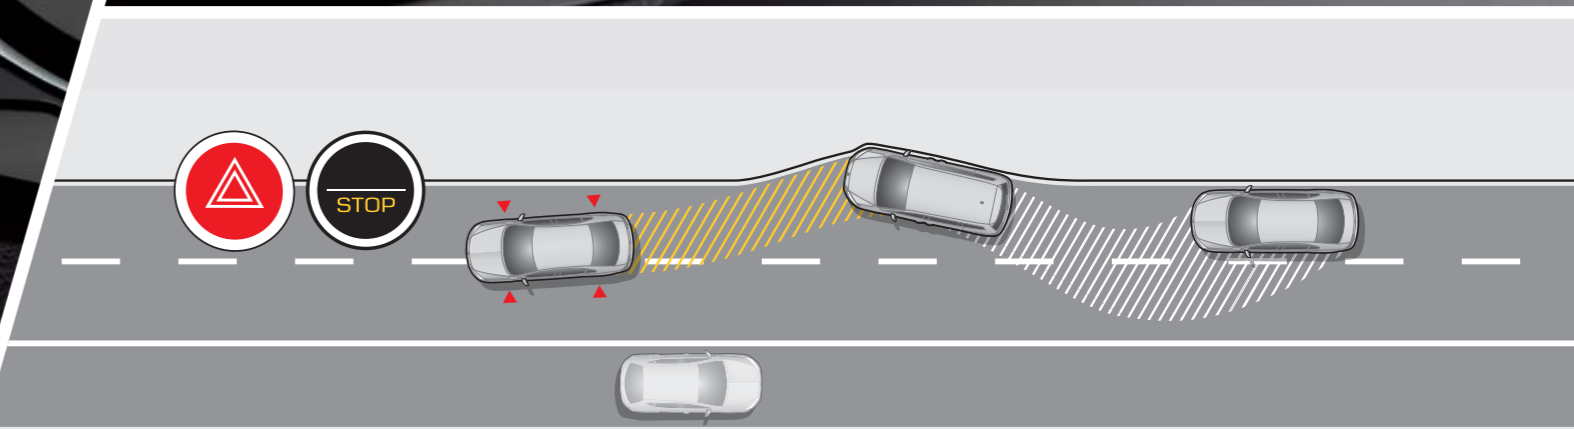

SEGURIDAD

Para ti y para los tuyos.

DETECCIÓN DEL ANGULO MUERTO

Cambia de carril con más seguridad: el sistema te avisa por el retrovisor si se te acerca algún coche por tu punto ciego.

ASISTENTE SALIDA INVOLUNTARIA CARRIL

El sistema utiliza la videocámara del SEAT Alhambra para analizar las señales de la calzada y, si detecta que estás a punto de salirte del carril involuntariamente, te redirige suavemente hacia el camino correcto. Esa ayuda útil que solo la alta tecnología es capaz de ofrecerte.

SISTEMA DE DETECCIÓN DE FATIGA

Te mantiene alerta y te avisa cuando te iría bien tomarte un descanso.

SISTEMA DE RECONOCIMIENTO DE SEÑALES DE TRÁFICO

Esta práctica prestación detecta señales de tráfico y muestra la información en la pantalla de navegación de tu monovolumen SEAT Alhambra de modo que, pase lo que pase, no te pierdas nada.

SISTEMA DE FRENADO MULTICOLISIÓN

Este sistema de tecnología de seguridad acciona automáticamente los frenos después de chocar con el vehículo; los frenos se mantienen accionados el tiempo que sea necesario para reducir la velocidad del vehículo y así evitar o reducir al máximo la gravedad de las posibles colisiones posteriores.