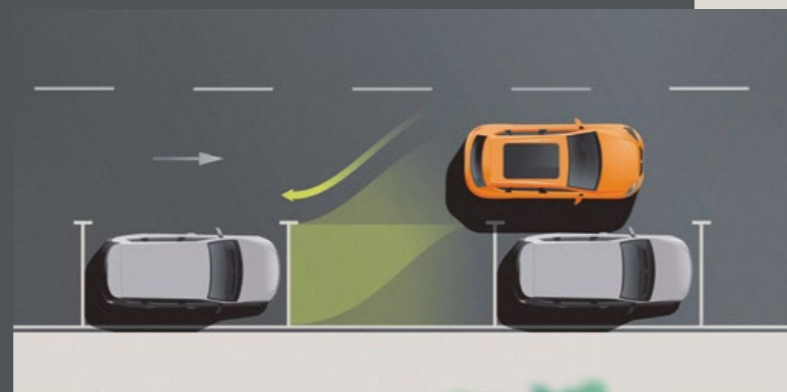

Reconocimiento de señales de tráfico.

Reconoce las señales de tráfico y te las muestra en la pantalla de navegación. Pase lo que pase, no te perderás nada.

Espacio para grandes historias.

Ninguna familia es demasiado grande. Con 2.430 litros de espacio interior, siempre hay lugar para más. Más familia. Más diversión.

Cámara de visión trasera.

Nacen tus hijos y empiezas a soñar con tener ojos en la espalda. Despierta. Tu SEAT Alhambra los tiene.

Un juego de niños.

Con los sensores delanteros y traseros, dirección automática y la cámara de visión trasera, aparcar tu monovolumen es un juego de niños.