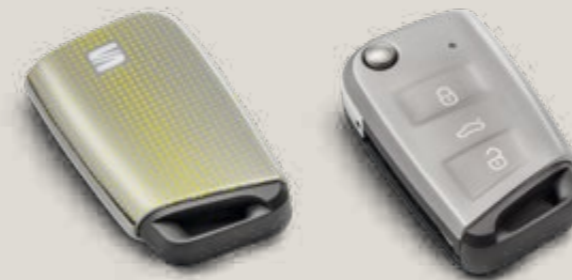

Fundas para la llave.

Estas bonitas fundas protegen y combinan a la perfección con el interior que hayas escogido.