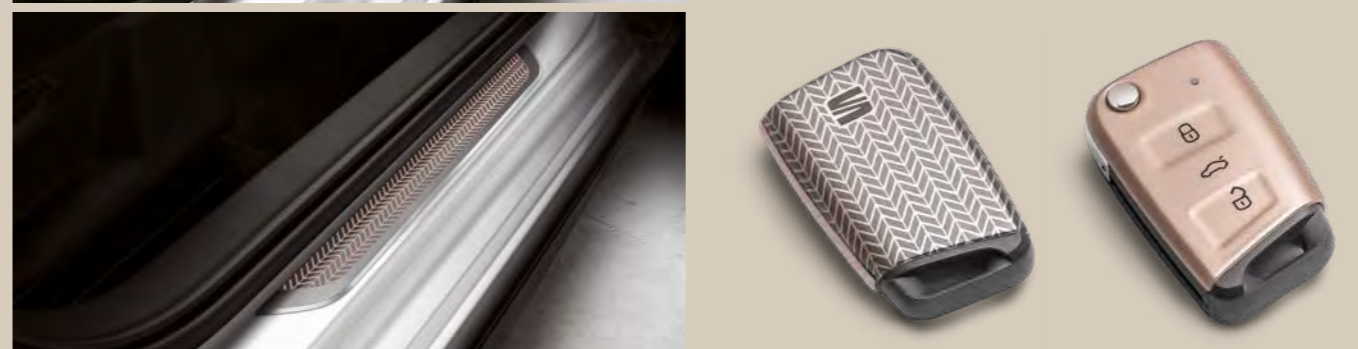

Trend

Alfombrillas

Siempre garantizan un agarre perfecto. Estas alfombrillas antideslizantes a medida son ideales para la conducción deportiva.

Pedales y reposapiés

Toma el control con los pedales dinámicos y los reposapiés del estilo que escojas. Los pedales no están disponibles para versiones automáticas.

Estriberas exteriores

Adelántate y protege los pasos de puerta delanteros con las estriberas de acero inoxidable a medida, que aportan una mayor protección a tu diseño.

Llavero

Este llavero protege la llave y combina a la perfección con el interior que hayas escogido.