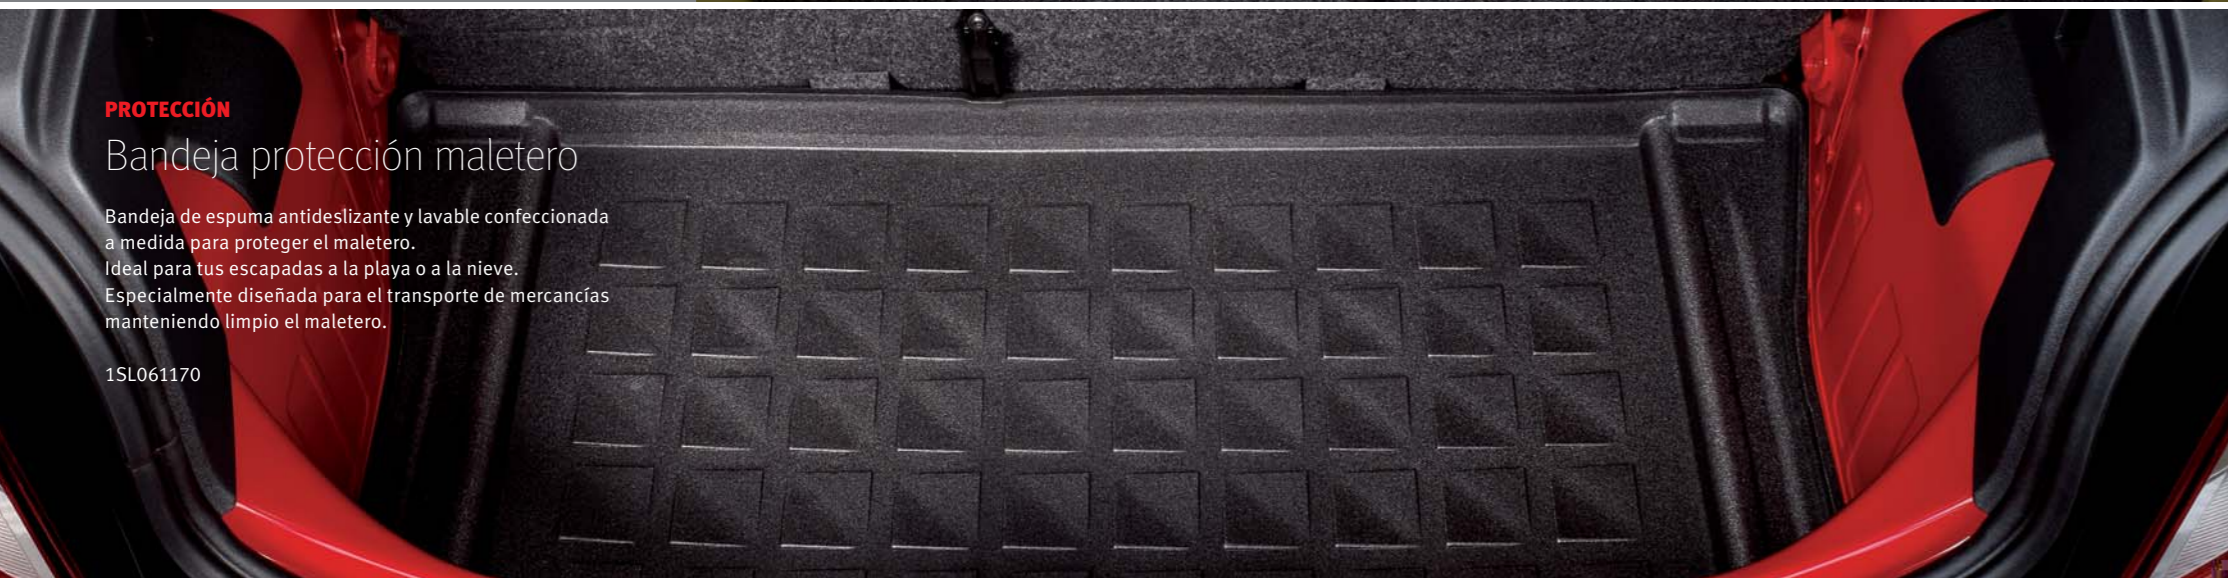

PROTECCIÓN

Bandeja protección maletero

Bandeja de espuma antideslizante y lavable confeccionada a medida para proteger el maletero. Ideal para tus escapadas a la playa o a la nieve. Especialmente diseñada para el transporte de mercancías manteniendo limpio el maletero.

1SL061170