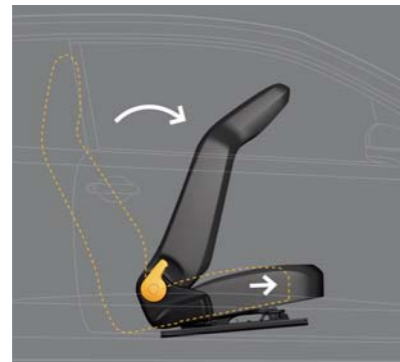

Entra y sal de él sin esfuerzo con el sistema Easy Entry. Rápido, fácil y práctico