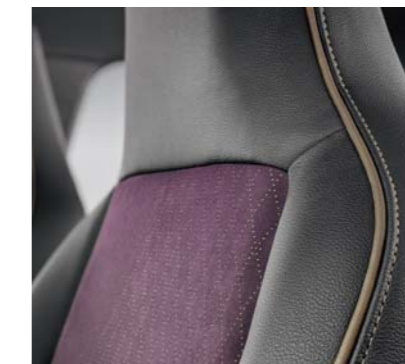

INTERIOR

- Volante y pomo de piel con costuras Bismuth
- Tapicería Alcántara® Violetto/Bismuth
- Salpicadero Violetto con inserciones Bismuth
- Gancho en guantera
- Techo interior en negro
- Estriberas específicas

Un acabado impecable en los detalles más importantes, la tapicería Alcántara® de gran calidad en tono Violetto no solo es bonita a la vista, sino que es un placer al tacto.