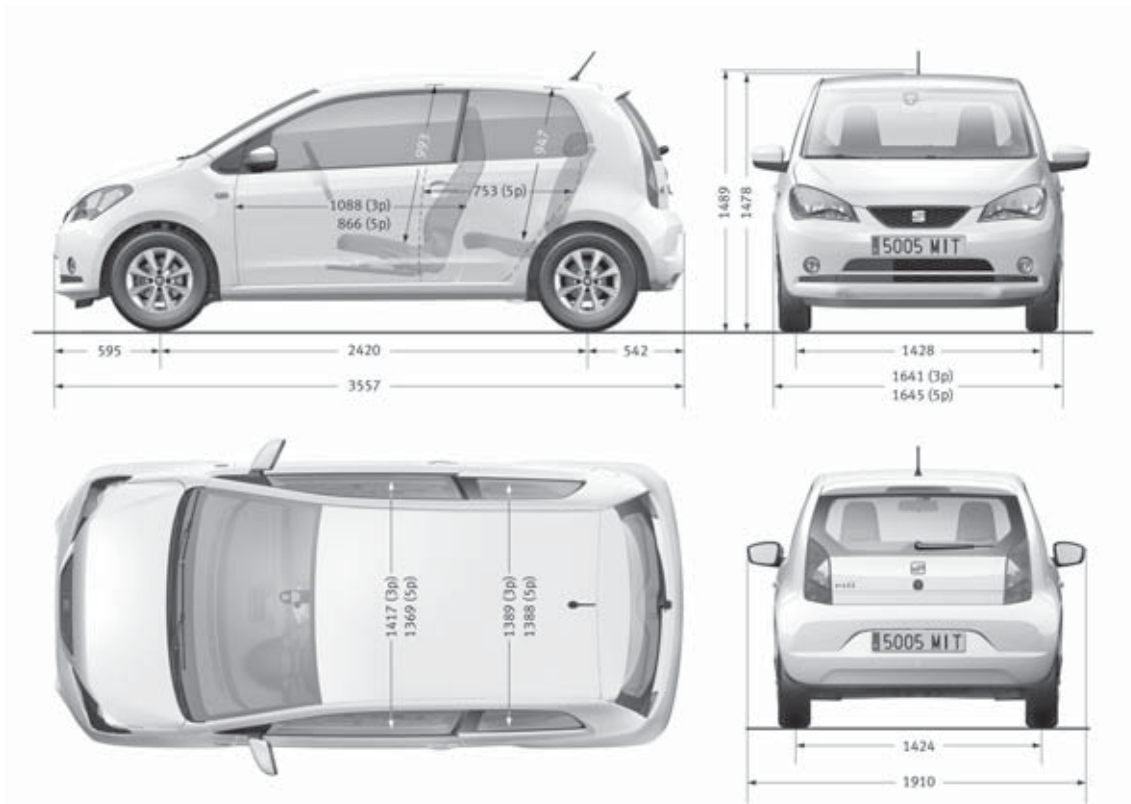

DATOS TÉCNICOS

Dimensiones

Motores disponibles

GASOLINA	Reference	Style	Chic	Sport
1.0 60 CV (44 KW)	x	x	-	-
1.0 68 CV (50 KW) Ecofuel GNC Start/Stop	-	x	-	-
1.0 75 CV (55 KW)	-	x	x	x
1.0 75 CV (55 KW) Auto	-	x	-	-