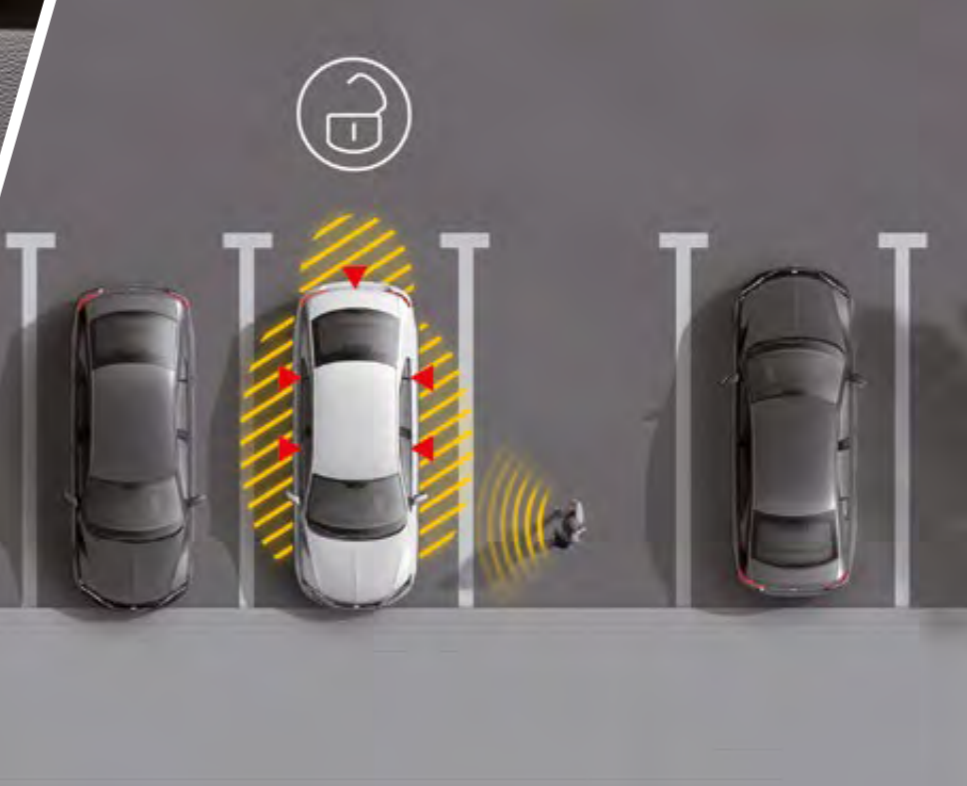

**TECNOLOGÍA
CONECTIVIDAD**

Todo en
Tecnología.

VIAJES EN FAMILIA, VERSIÓN 2.0
Las prestaciones tecnológicas del SEAT Toledo han sido diseñadas con tres objetivos: ofrecer entretenimiento, seguridad y una experiencia de conducción de primera. El Sistema de Acceso sin Llave KESSY te permite abrir el coche solo acercándote a él, y los sensores de aparcamiento delanteros y traseros hacen de aparcar un juego de niños. La Cámara de Visión Trasera además te muestra todo lo que los retrovisores no pueden.