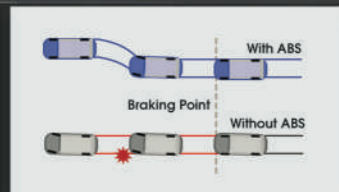

New Hill-Start Assist (HSA) (R All)
Ketika berhenti di tanjakan mobil akan tertahan beberapa saat sehingga tidak mundur pada saat berakselerasi.

Vehicle Stability Control (VSC) (R All)
Lebih aman saat bermanuver di tikungan dalam kondisi jalanan licin.