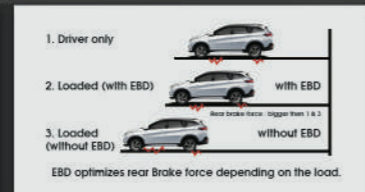

Electronic Brake Force Distribution (EBD) (R All)
Performa pengereman tetap maksimal dengan daya cengkram di setiap roda.