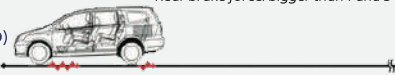

Electronic Brake-force Distribution (EBD)

Serangkaian sensor memantau bobot keseluruhan kendaraan beserta muatan untuk kemudian menyalurkan daya pengereman yang sesuai untuk deselerasi yang lebih stabil serta berimbang.