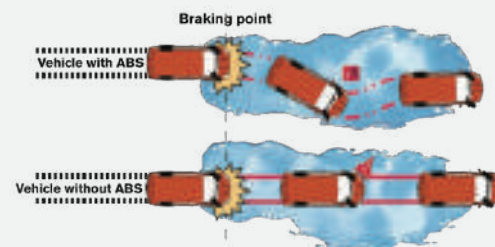

NISSAN INTELLIGENT MOBILITY

DI ANTARA KENYAMANAN ADA KEAMANAN UNTUK ANDA

ABS, EBD, & BA

Anti-lock Braking System (ABS)

Saat mengerem mendadak, sistem ABS akan memompa rem sebanyak puluhan kali per detik agar roda tidak mengunci sehingga arah dan laju kendaraan tetap terkendali.

1. Driver only

2. Loaded (with EBD)

3. Loaded (without EBD)

Electronic Brake-force Distribution (EBD)

Serangkaian sensor memantau bobot keseluruhan kendaraan beserta muatan untuk kemudian menyalurkan daya pengereman yang sesuai untuk deselerasi yang lebih stabil serta berimbang.