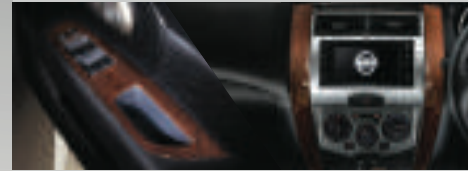

Interior

**Wooden Panel Kit
(Arm Rest & Center Cluster)**