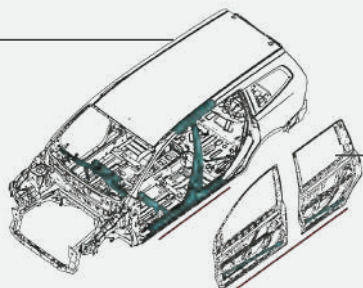

Safety Zone

Struktur rangka kabin yang kokoh memberi perlindungan bagi penumpang saat terjadi benturan keras.

NISSAN SAFETY SHIELD

Side Impact Bar

Pipa baja ditanam pada pintu samping untuk melindungi penumpang terhadap benturan kuat dari samping.

Seat Belt 3P ELR with Pretensioner & Load Limiter

Fitur Pretensioner pada sabuk pengaman berfungsi menjaga dan meminimalisir pergerakan tubuh pengemudi/penumpang secara horizontal pada saat terjadi pengereman mendadak/benturan.

Collapsible Steering Column

Saat terjadi benturan keras dari arah depan, batang kemudi akan turun dengan sendirinya sehingga tubuh pengemudi tidak akan menghantam roda kemudi.