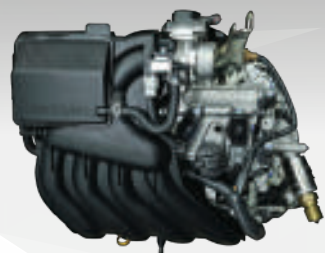

ENGINE-HR15DE

Desain mesin HR15DE 1.500cc dengan Dual Injector dan Twin VTC (Intake & Exhaust) menghasilkan perpaduan yang semakin optimal antara performa mesin dengan efisiensi bahan bakar.

NISSAN XTRONIC CVT