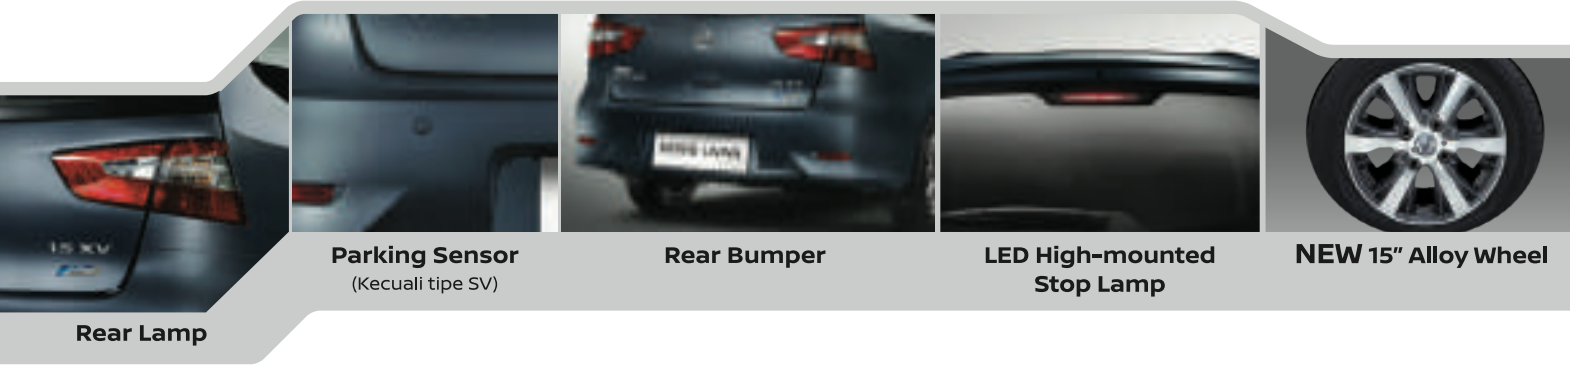

**GRAND LIVINA SV & XV
HADIRKAN KENYAMANAN TERBAIK DI TIAP
PERJALANAN KELUARGA**

Rasakan kenyamanan terbaik dalam balutan desain modern yang menambah perjalanan keluarga semakin penuh gaya! Dilengkapi teknologi terkini, Grand Livina tipe SV & XV, hadir untuk Anda yang tidak hanya menginginkan kenyamanan namun juga ingin tampil menawan di setiap perjalanan.

*Kabel HDMI tidak termasuk dalam Head Unit. Untuk info lebih detail, dapat dilihat di Manual Book Head Unit.