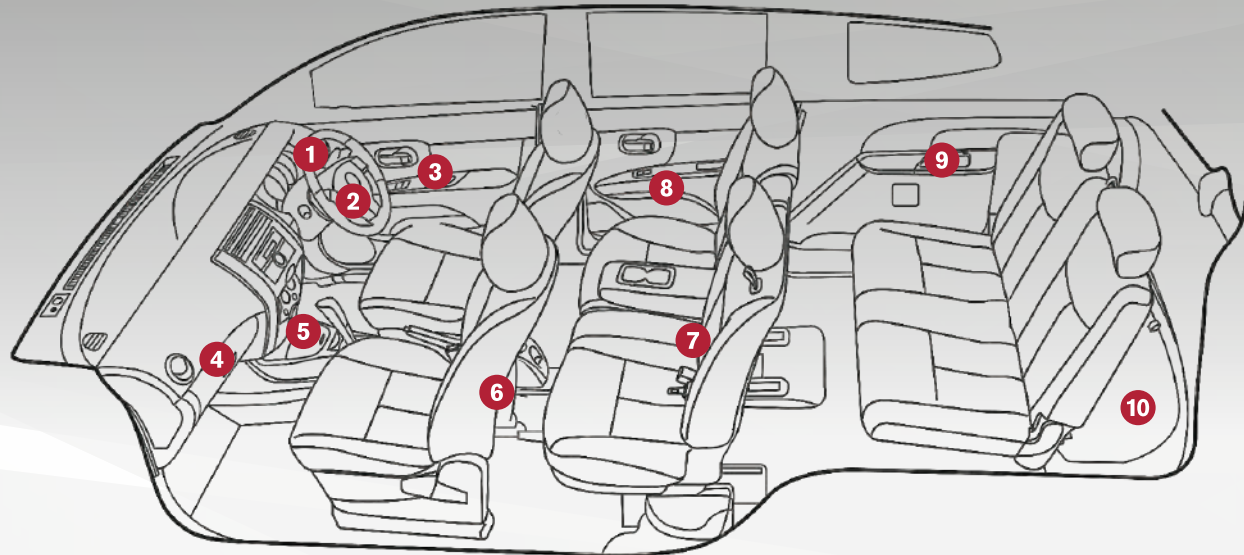

Parking Sensor

10" Roof Monitor with DVD Player (Tipe X-Gear)

Fine Vision Meter with MID

NEW 2DIN Wide 7" Display with Mirroring Technology *

NEW C Cluster (Wooden) Ornament

*Kabel HDMI tidak termasuk dalam Head Unit. Untuk info lebih detail, dapat dilihat di Manual Book Head Unit.

KENYAMANAN UNTUK SIAPA SAJA YANG ADA DI DALAMNYA

Untuk memanjakan penggunanya saat di perjalanan, kabin Grand Livina didesain se nyaman mungkin layaknya sedan dengan material berkualitas. Melalui kursi yang fleksibel dan fitur penunjang yang ada di dalamnya, ditujukan demi menjamin kenyamanan keluarga Anda.