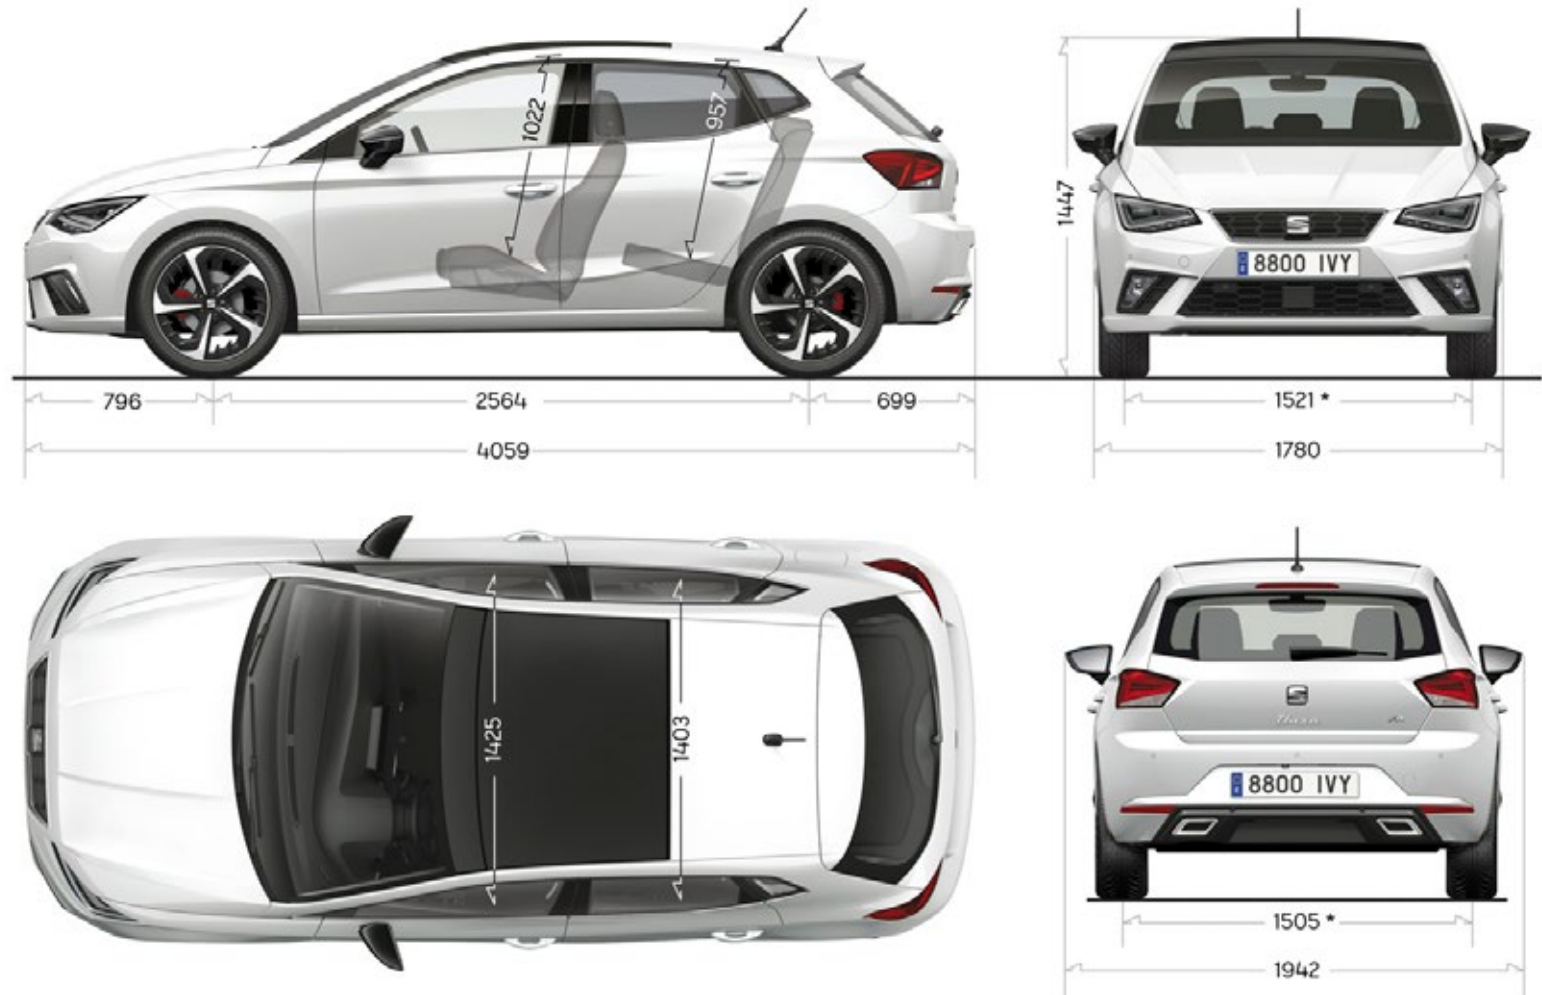

Dimensions

* Con neumático: 185/65 R15 ET40