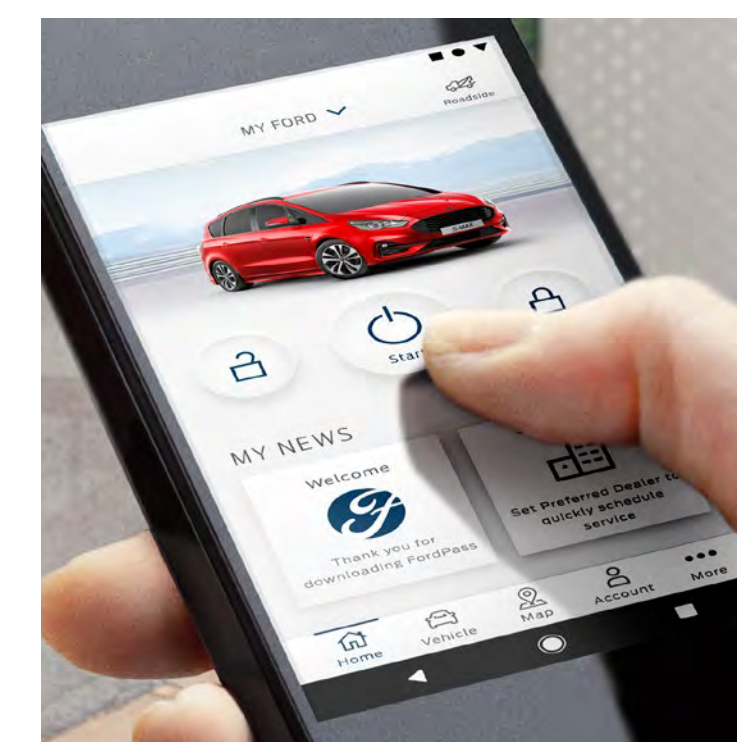

2 SELEZIONA

PLUS

Principali caratteristiche esterne

- Cerchi in acciaio da 15" con copripnuota
- Retrovisori elettrici in tinta carrozzeria
- Fari anteriori abbaglianti e anabbaglianti a LED con luci diurne

Principali caratteristiche interne

- Cruise control con limitatore di velocità
- Climatizzatore manuale
- Lane Keeping Alert e Lane Keeping Aid
- Modalità di guida selezionabili (Normal, Eco)
- SYNC 2.5 radio con touchscreen TFT 8", Bluetooth®, USB, mirroring Apple CarPlay, Android Auto, 6 altoparlanti con DAB

Motorizzazioni

Benzina

1.1 75 CV (55 kW)

*Versione PLUS non disponibile per il mercato Italia

SERIE