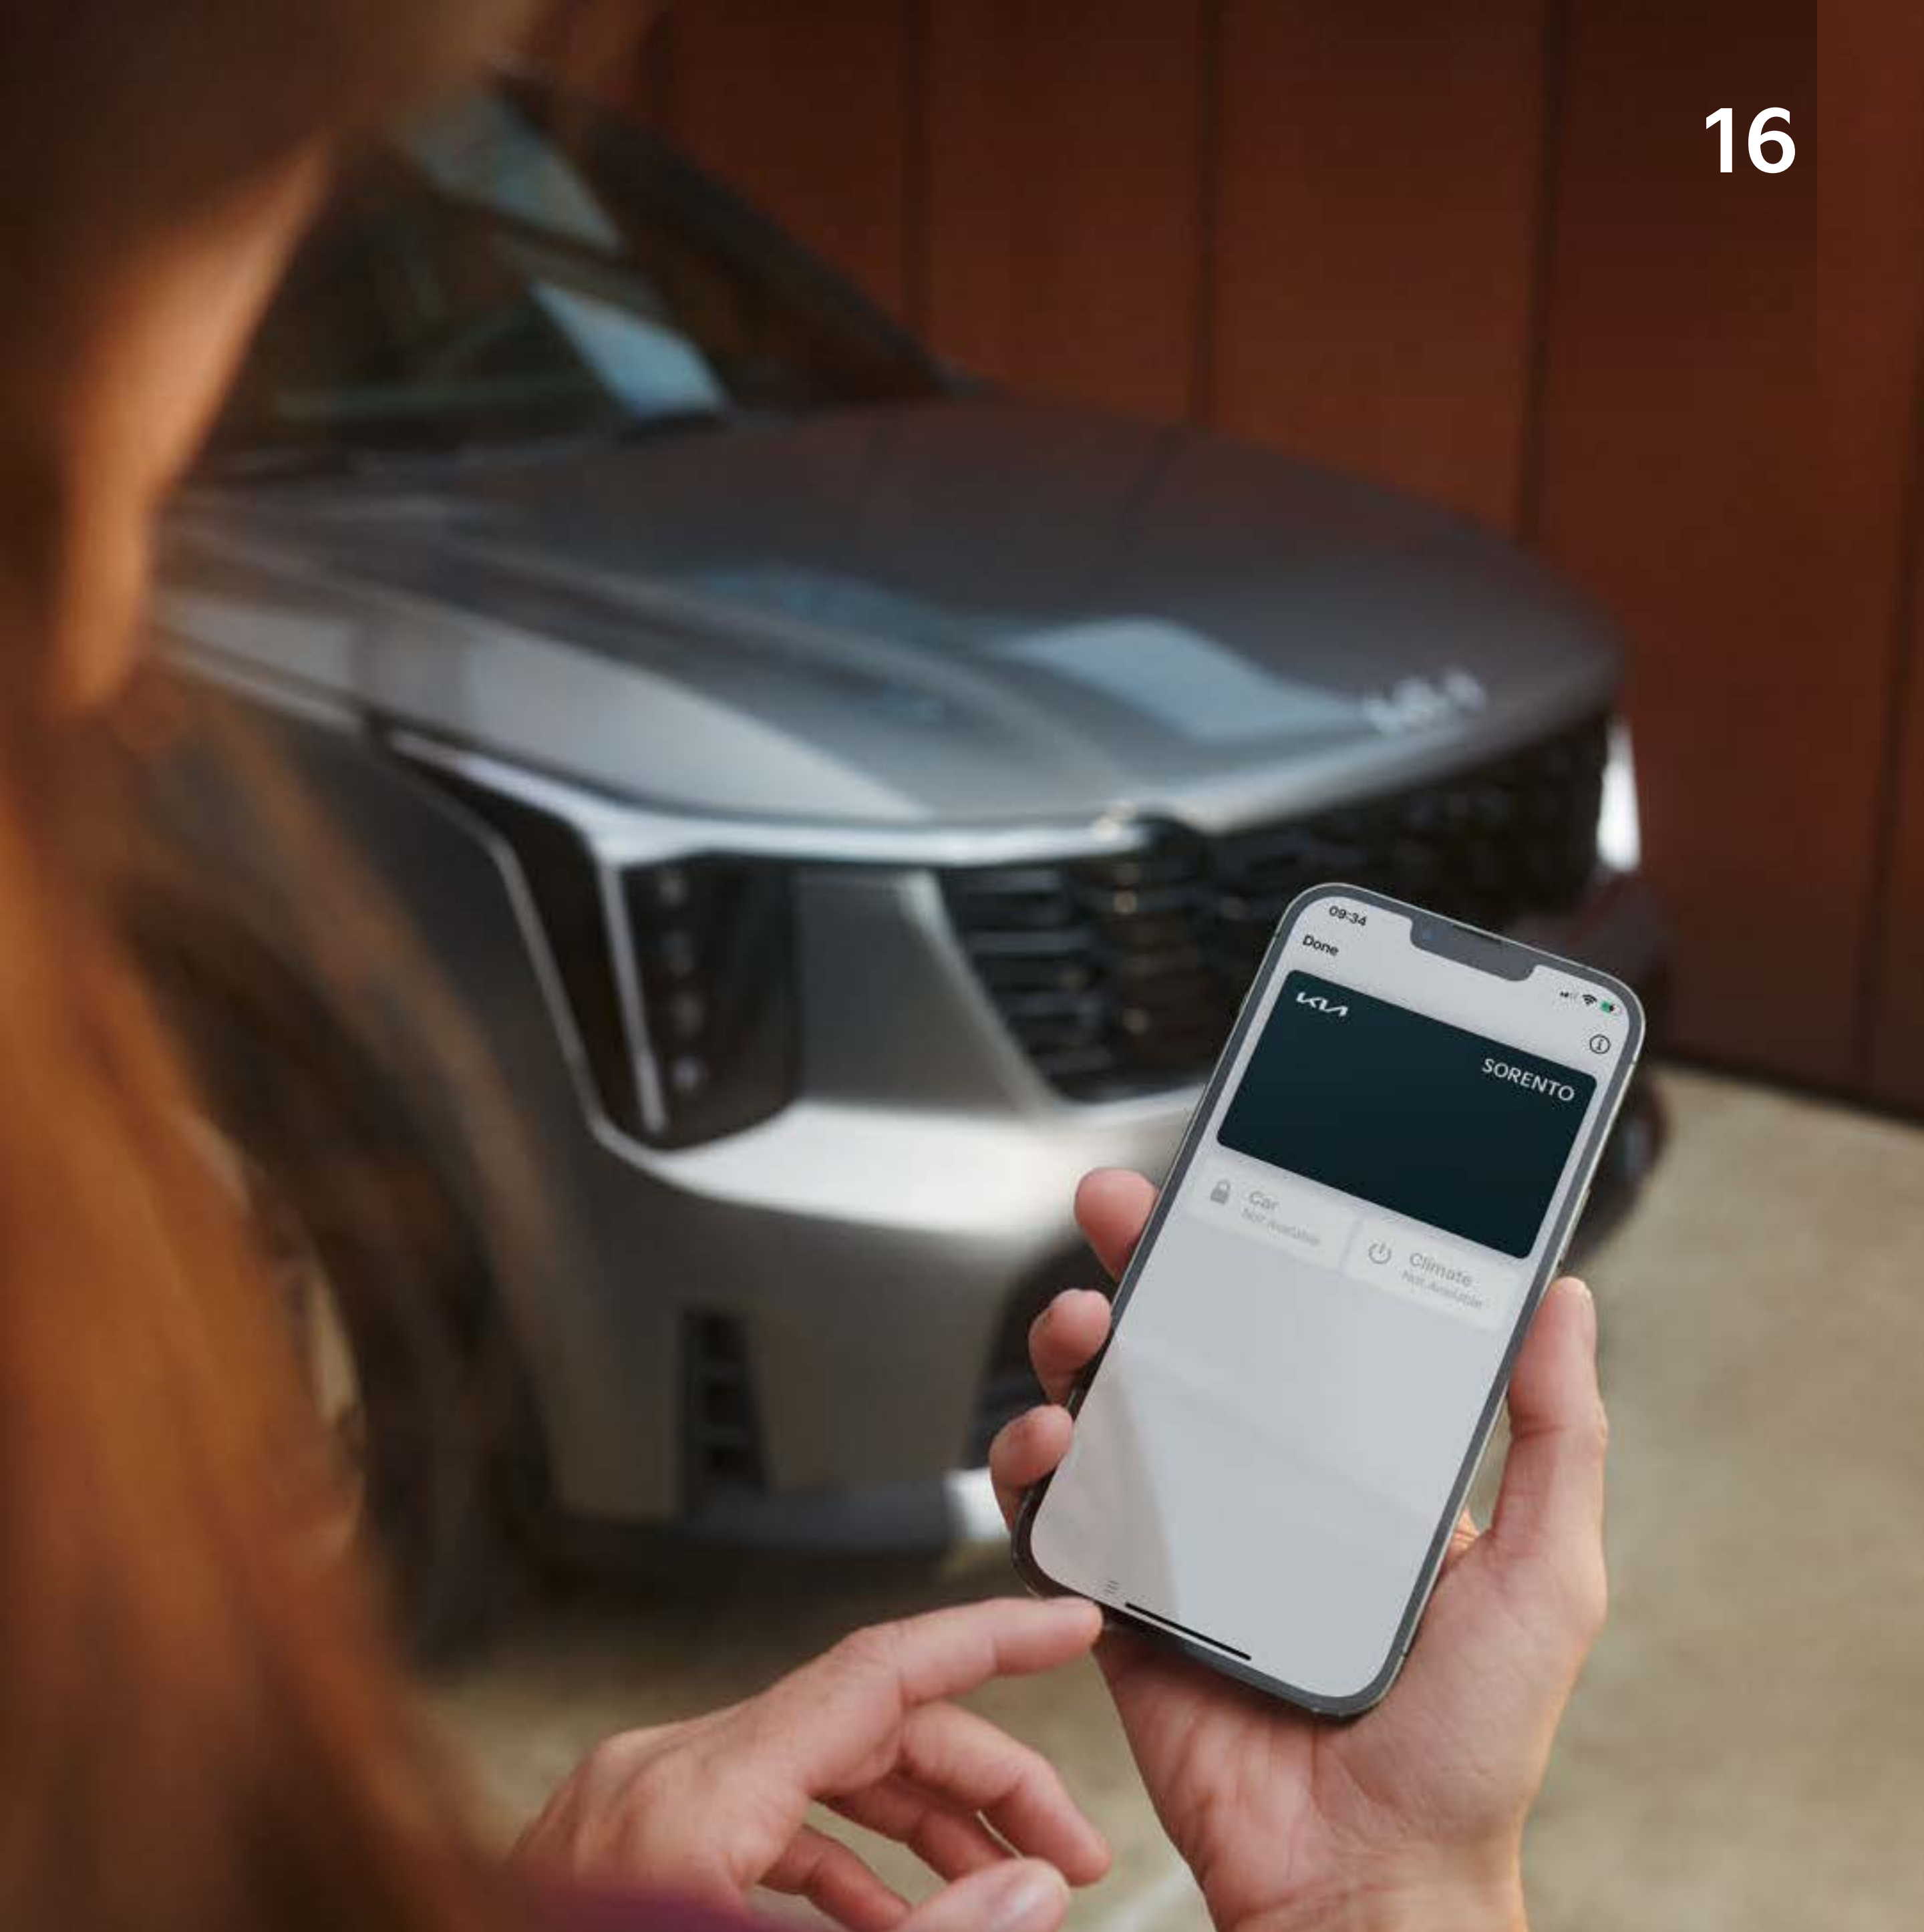

[Guarda le animazioni >](#)

Connettività

Il tuo hub di connettività.

Doppio tetto panoramico.

Gli schermi grandi consentono di vedere tutti gli elementi essenziali, grazie anche a una innovativa grafica.

Scopri di più

Digital Key 2.0.

Rendi i tuoi viaggi ancora più comodi con la chiave digitale Kia che ti consente di entrare in auto e accenderla tramite il tuo smartphone.

Scopri di più >

Propulsori e allestimenti

Scopri il modello perfetto.