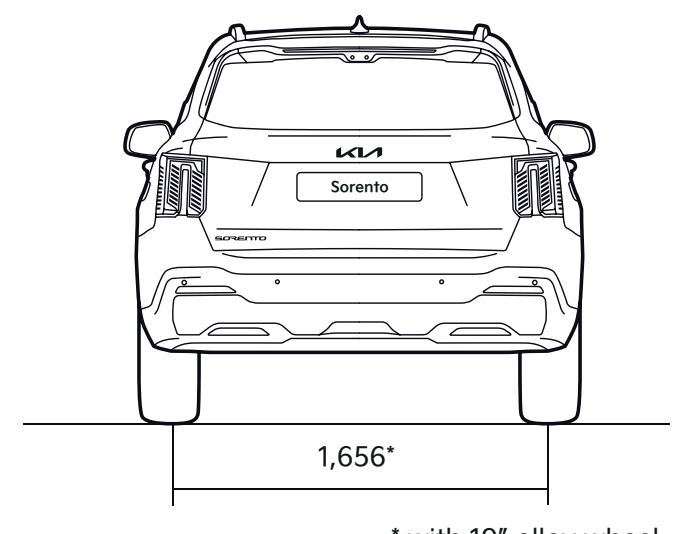

Cerchi in lega da 18"*

Cerchi in lega 19"

Cerchi in lega 20"*

Dimension Sketch.

* with 19" alloy wheel

Configura subito >

* Sorento ICE ** Sorento HEV

Vuoi saperne di più?