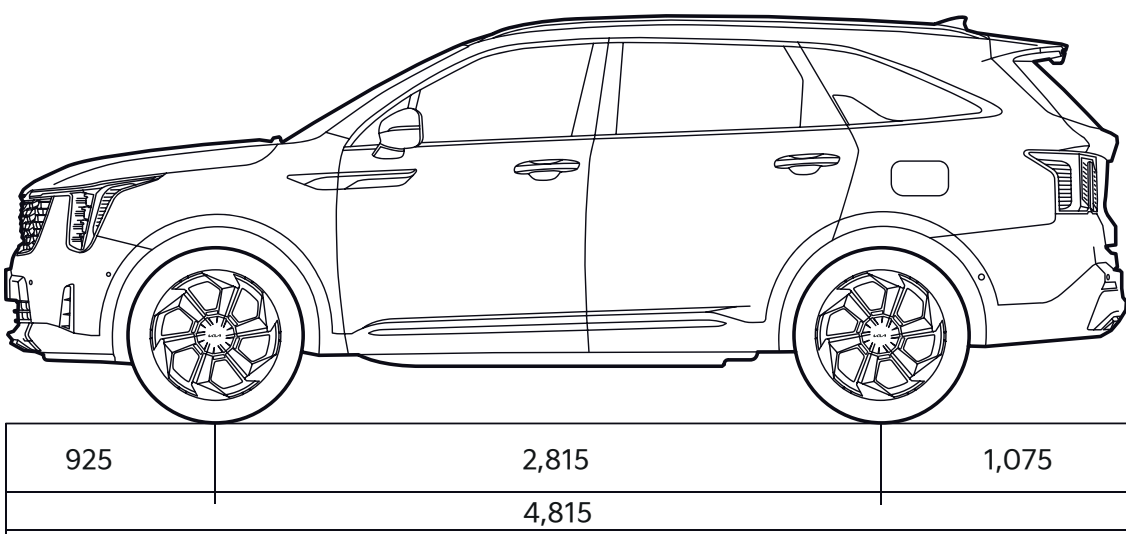

Cerchi in lega da 18"*

Cerchi in lega 19"

Cerchi in lega 20"*

Dimension Sketch.

* with 19" alloy wheel

Configura subito >

* Sorento ICE ** Sorento HEV

Vuoi saperne di più?