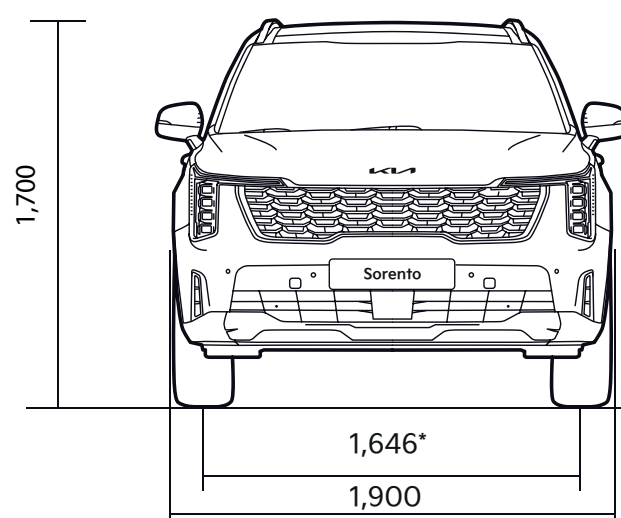

Cerchi in lega da 18"*

Cerchi in lega 19"

Cerchi in lega 20"*

Dimension Sketch.

* with 19" alloy wheel

Configura subito >

* Sorento ICE ** Sorento HEV

Vuoi saperne di più?