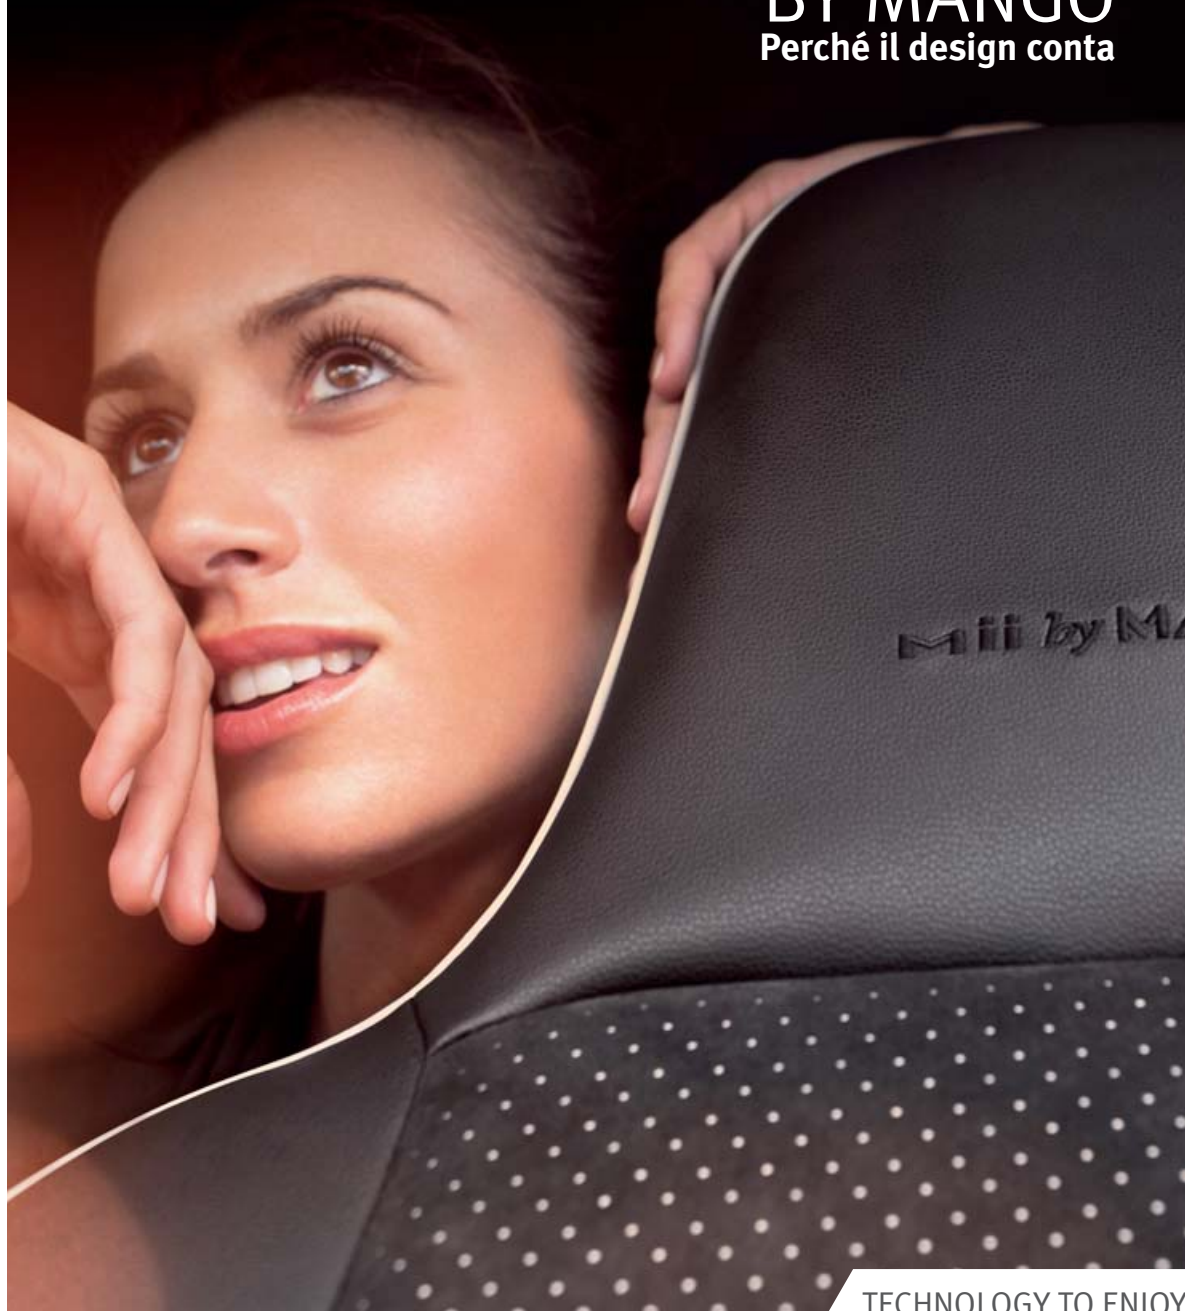

NUOVA SEAT Mii BY MANGO

Perché il design conta

TECHNOLOGY TO ENJOY

PERCHÉ IL DESIGN CONTA. MOLTO.

E la dice lunga su di te. Sulla tua personalità e sul tuo stile di vita. Ecco perché abbiamo realizzato Nuova SEAT Mii by MANGO. Ha un design elegante e alla moda, come te. E possiede la distintività e la qualità eccezionale che cerchi. In più, offre un'esperienza di guida sicura e divertente, proprio come ti meriti. **PERCHÉ, DOPOTUTTO, CIÒ CHE CONTA DAVVERO SEI TU.**