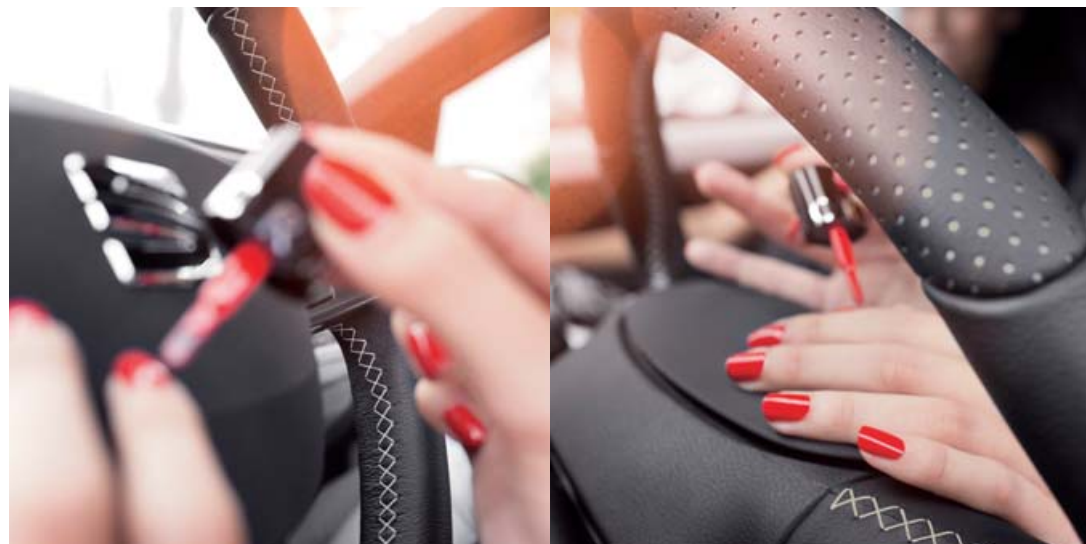

beauty

I NUOVI COLORI DI TENDENZA

Ogni professionista dello stile sa che il segreto per avere un look vincente sta nel riuscire ad esprimere i tuoi aspetti migliori. È proprio quello che fa Nuova SEAT Mii by MANGO. Lo chic urbano incontra il comfort funzionale. All'esterno, scegli la versione Beige Glamour o Nero Assoluto e completa il look con due combinazioni di colore irresistibili. La versione Beige include specchietto esterno e cerchi in Grigio Titanio perfettamente in tinta con i dettagli nel posteriore. La versione in Nero invece abbaglia grazie allo specchietto esterno cromato, ai cerchi color argento e ai dettagli cromati nella parte posteriore. Entrambe le versioni sfoggiano l'esclusivo logo Mii by MANGO sul portellone e sul montante centrale.