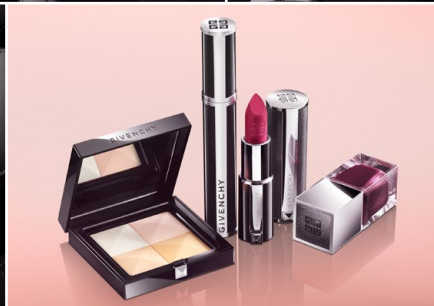

NEW DS3
GIVENCHY *Le Makeup*

Limited Edition 60 units

DS AUTOMOBILES

エレガンス × アヴァンギャルド

パリのグランメゾン“GIVENCHY”とDS AUTOMOBILESの
大胆なマリージュが実現した。アームレストにセットされた特別限定メイクアップキット。
ボディには類を見ない独特の手触りのマットテクスチャーが施され、サテンのような輝きと
プレミアムな存在感を醸し出す。さらに、レザーシートをはじめとする優雅な装備の数々。

このクルマの美しさは、あなたをさらに輝かせるためにある。

NEW DS3 GIVENCHY Le Makeup。特別限定60台、日本デビュー。

 GIVENCHY

NEW DS 3 GIVENCHY Le MakeUp 限定60台

SPECIAL EQUIPMENT

- マットピンク ダッシュボードパネル
- レザーシート(ミストラル)
- GIVENCHY特別限定メイクアップキット
- GIVENCHYロゴ入りフロントセンターアームレスト
- GIVENCHY専用バッジ
- GIVENCHY専用フロアマット
- LED メイクアップミラー
- 17インチアロイホイール "Aphrodite"

PHOTO:オプションナビ装着 欧州仕様車 ※導入車両は右ハンドルとなります。

ボディに施されたプレミアムなメイクアップ、“マットテクスチャーペイント”
独特の手触りのマットテクスチャーペイントが生むサテンのような光沢と立体感。
目映いばかりの存在感は、他にはない強い個性を放ちます。

ボディ(マットテクスチャーペイント):ブランド オパール

ルーフ/ドアミラー/ホイールキャップカラー:
ウイスパー
※CABRIOのソフトトップカラーはブラックとなります。