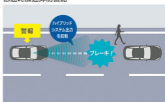

低速時の自車直前にいる歩行者、自転車運転者・車両との衝突回避・被害軽減をサポート。

低速時の自車の直前にいる歩行者、自転車運転者、車両をミリ波レーダー+単眼カメラで認識。前方に対象物がある状態で、停車または徐行状態からアクセルペダルが必要以上に強く踏み込まれた場合、ハイブリッドシステム出力を抑制または弱いブレーキをかけることで加速を抑制し、衝突回避または被害軽減をサポートします。

※本機能はインテリジェントクリアランスソナー（パーキングサポートブレーキ（前方自車））の検知対象である車にも対応しては作動しないシステムで、インテリジェントクリアランスソナー（パーキングサポートブレーキ（前方自車））の検知対象と異なるシステムでありません。

■道路状況、交差点の形状、車両状態および天候状態等によっては、作動しない場合があります。また、衝突の可能性がなくてもシステムが作動する場合もあります。詳しくは取扱説明書をご覧ください。 ■プリクラッシュセーフティはあくまで運転を支援する機能です。本機能を過信せず、必ずドライバーが責任を持って運転してください。 ■数値はトヨタ自動車株式会社測定値。

Toyota Safety Senseを安全にお使いいただく上の留意事項説明
Toyota Safety Senseは予防安全パッケージです。ご契約に際し、Toyota Safety Senseおよびその各システムを安全にお使いいただくための留意事項についてご説明いたします。（ご使用になる際のお客さまへのお願い） ■運転者には安全運転の義務があります。運転者は各システムを過信せず、つねに自らの責任で周囲の状況把握し、ご自身の操作で安全を確保してください。 ■各システムに頼ったり、安全を委ねる運転をすと思わぬ事故につながり、重大な損害およびお人身の被害は死亡につながるおそれがあります。 ■ご使用前には、あらかじめ取扱説明書で各システムの特徴・操作方法を必ずご確認ください。 ■お客様ご自身でプリクラッシュセーフティの作動テストを行わないでください。対象や状況によってはシステムが正常に作動せず、思わぬ事故につながるおそれがあります。