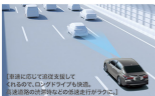

【カーブ時の速度をコントロール。】

2. 先行車との車間距離を保って追従走行。

レーダークルーズコントロール（全車道追従機能付）

【車道に適応して追従支援してくれるので、ロングドライブも快適。】
直進道路の渋滞時などの追従走行がラクに。】