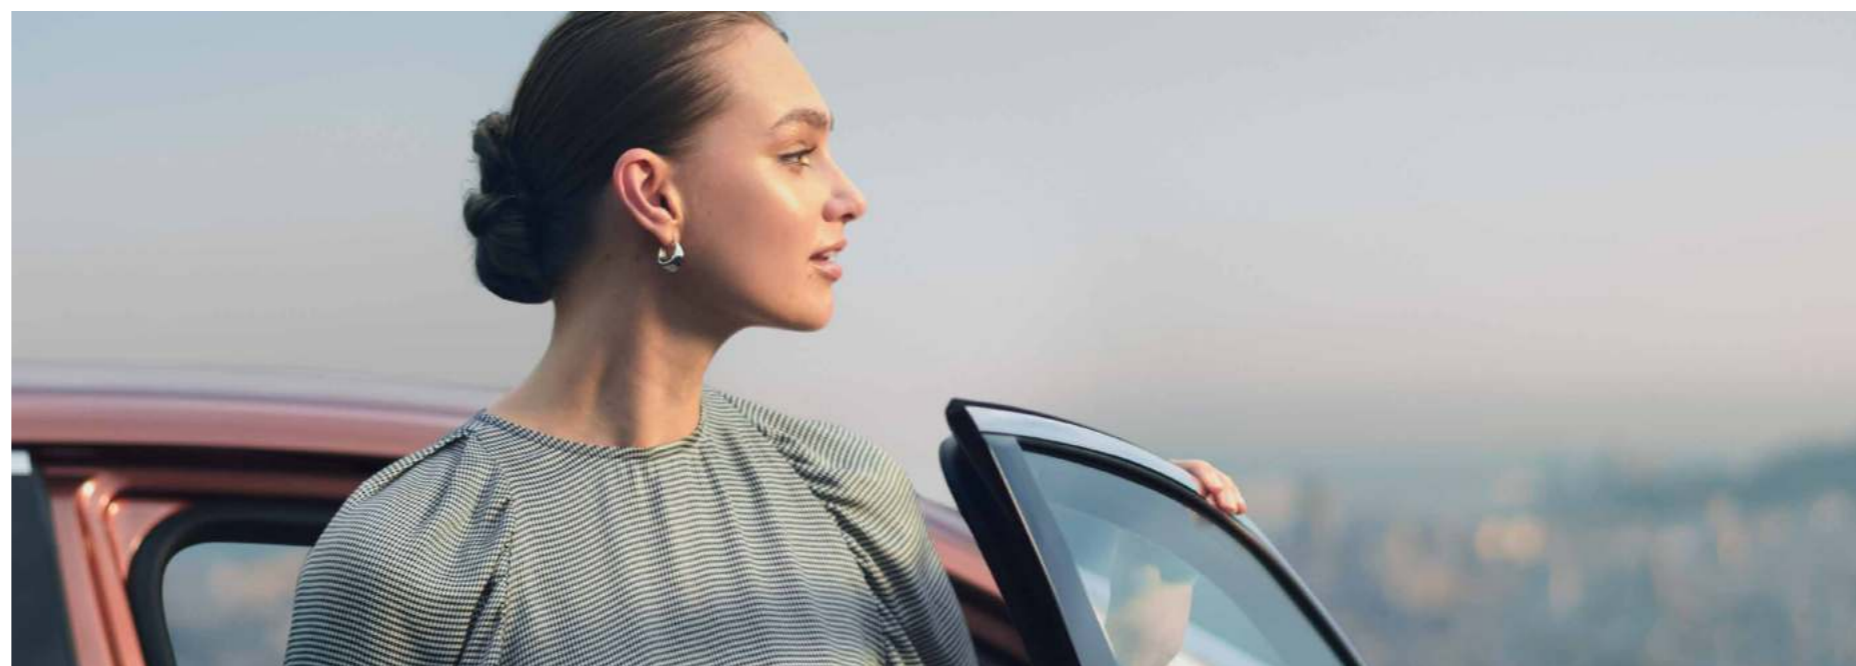

LBX

Styles

着替えよう。ありのままの私に。
楽しもう。自分の人生を存分に。
今日を、どう走る?どう遊ぶ?どう生きる?

答えは自分の内側に眠っている。
新しいラグジュアリーが目を覚まそうとしている。

朝。仕立てのいい、白いTシャツを着るように。
素顔の自分であるために欠かせないものを。
本当の自分を知るからこそ辿り着ける本質的なものを。

思いのままに軽やかに道を駆ける。
笑みが自然とこぼれる。なんて楽しいのだろう。
Tシャツもスニーカーもクルマも。
人生に欠かせないものは、なぜだろう、どこか似ている。

飾らなくていい。普段着の自分で出かけよう。

欲しかったのは、特別な時間より、自分らしい時間。

進みたい道を、思いのままに駆け抜ける。

好きに理由はらない。

感性に従おう。個性を解放しよう。

自分に、夢中になる。いつまでも。

What's the LBX?

サイズのエエラルキーを超えたLBX。
その魅力を、専用サイトにてご覧いただけます。