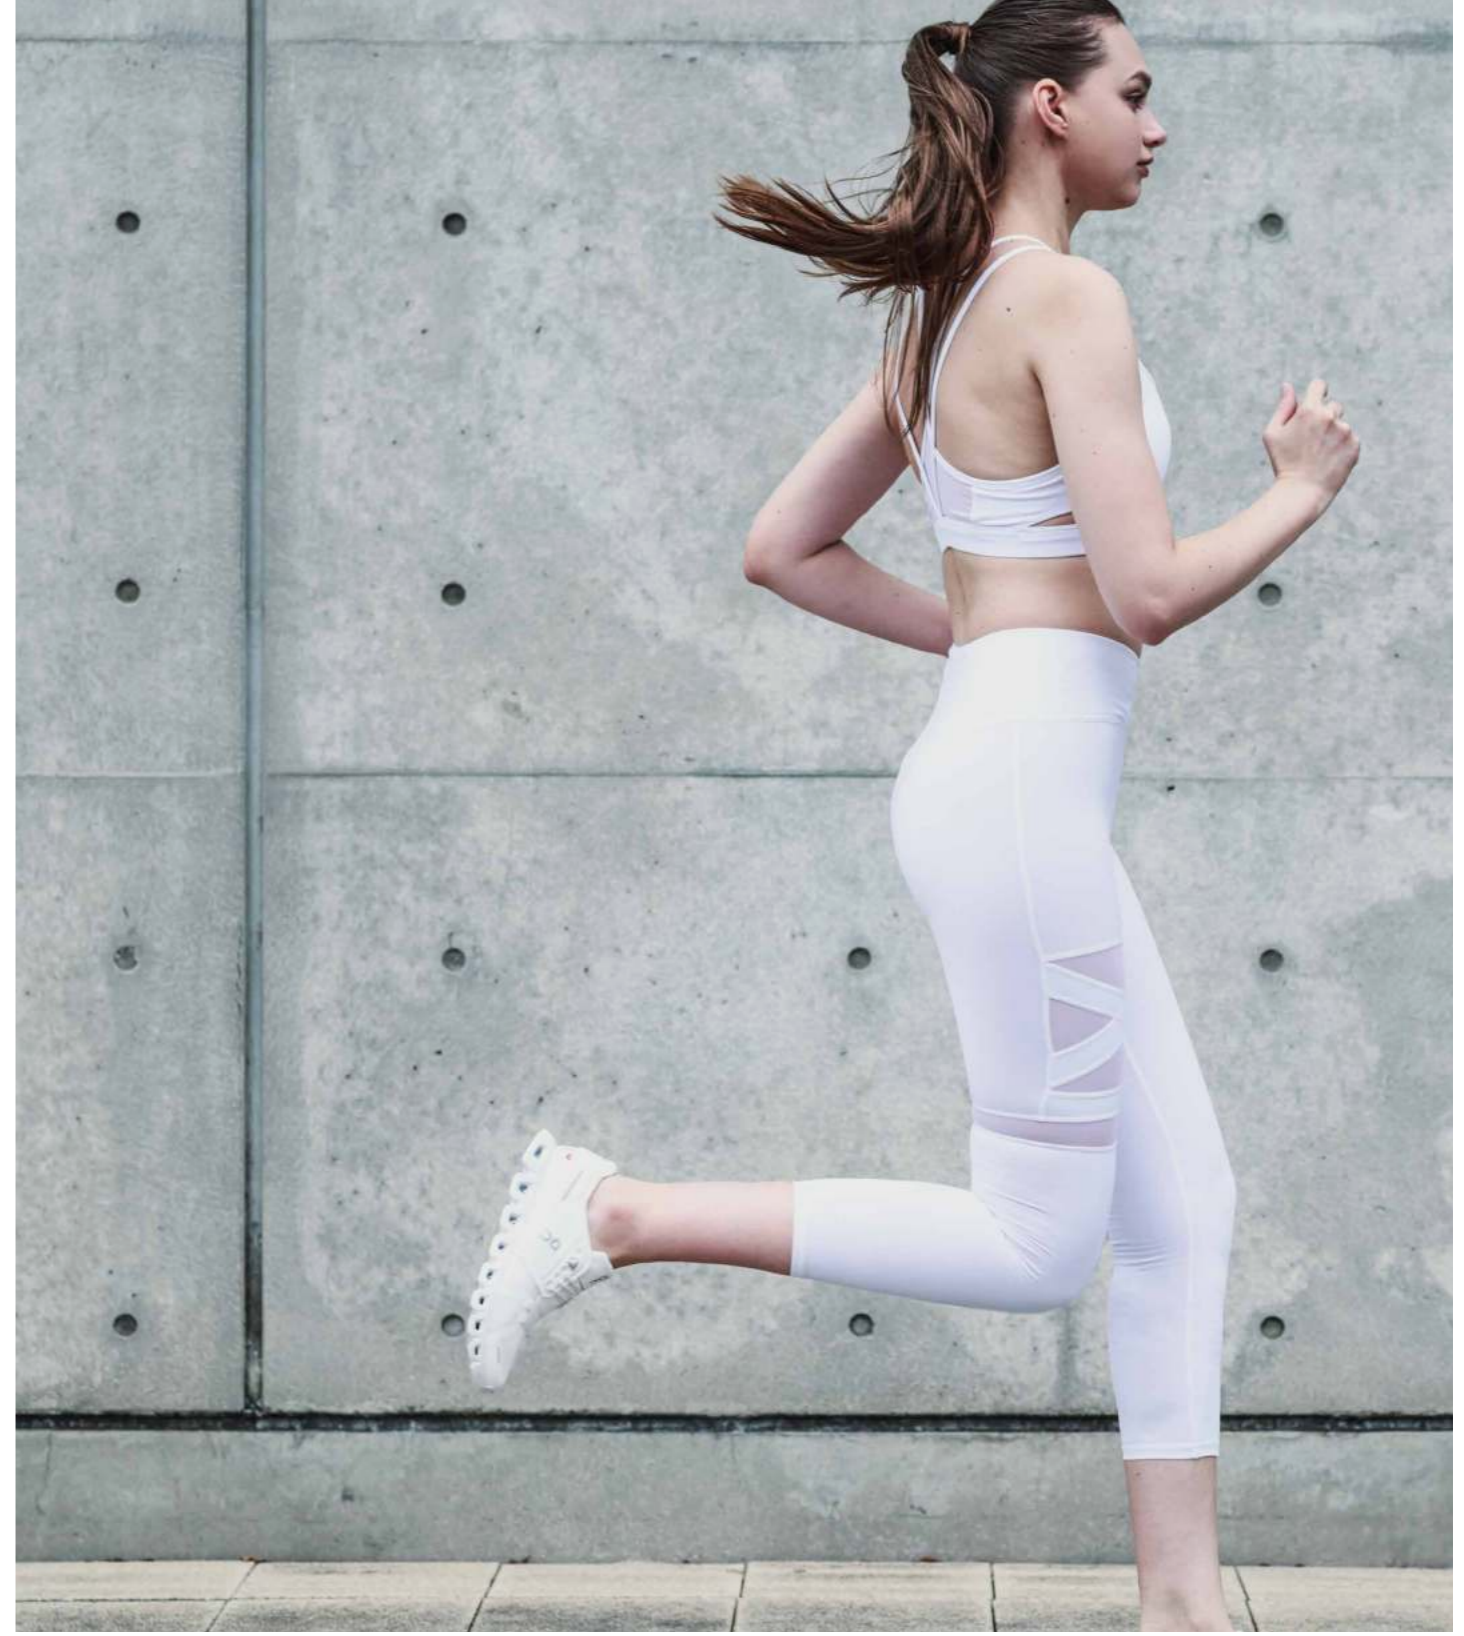

LBX

Styles

着替えよう。ありのままの私に。
楽しもう。自分の人生を存分に。
今日を、どう走る?どう遊ぶ?どう生きる?

答えは自分の内側に眠っている。
新しいラグジュアリーが目を覚まそうとしている。

朝。仕立てのいい、白いTシャツを着るように。
素顔の自分であるために欠かせないものを。
本当の自分を知るからこそ辿り着ける本質的なものを。

思いのままに軽やかに道を駆ける。
笑みが自然とこぼれる。なんて楽しいのだろう。
Tシャツもスニーカーもクルマも。
人生に欠かせないものは、なぜだろう、どこか似ている。

飾らなくていい。普段着の自分で出かけよう。

欲しかったのは、特別な時間より、自分らしい時間。

進みたい道を、思いのままに駆け抜ける。

好きに理由はらない。

感性に従おう。個性を解放しよう。

自分に、夢中になる。いつまでも。

What's the LBX?

サイズのエエラルキーを超えたLBX。
その魅力を、専用サイトにてご覧いただけます。