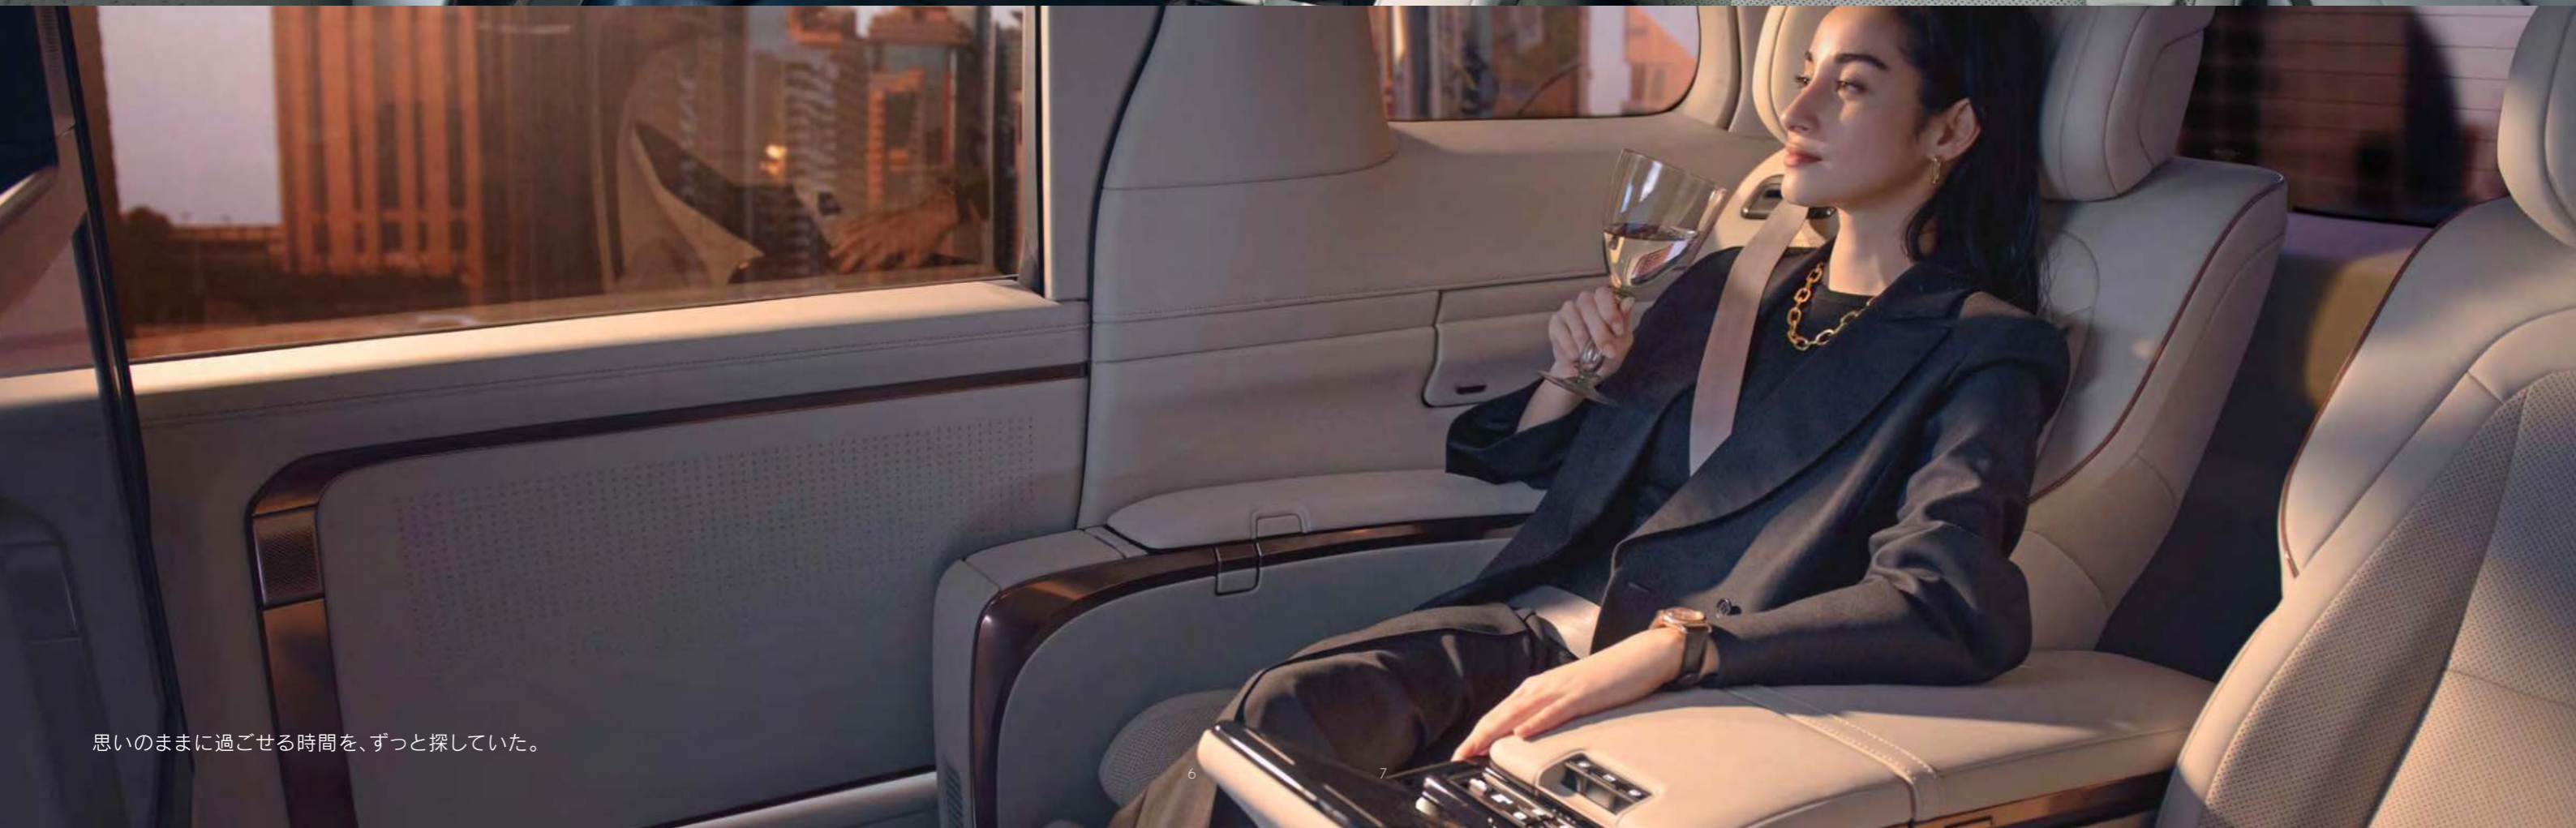

LM

Styles

この上ないひとときが、その人を包む。  
心からのくつろぎも、感性を研ぎ澄ます瞬間も。  
素の自分に戻るすべてがそこにはある。

その人は知っている。誇りあるドライバーが  
クルマの可能性を引き出し、移動の質を高めることを。  
限りなく自然に、素直に運転できるからこそ  
後席にお乗りの方へ届けられる想いや技術、もてなしがある。  
乗るたびに、信頼や感謝が積み重なっていく。

それはLuxury Moverの名にふさわしい移動体験。  
広々としたプライベート空間に、ゆったりと身を預けて。  
心地よい乗り心地と静けさがもたらすのは、  
自分の内側にある豊かさに触れる時間。

一人ひとりに寄り添う豊かさを。

本当の自分に戻れる、かけがえないひとときがある。

思いのままに過ごせる時間を、ずっと探していた。

走り出した瞬間、ドライバーの気づかずに身をゆだねた。

その佇まいが、快適な移動時間を予感させる。