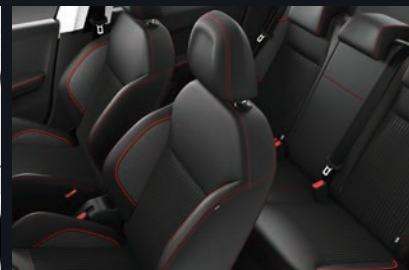

PEUGEOT 208 GT Line Black Pack

特別仕様車

黒が映える、鮮やかな走りを。

PEUGEOT

PEUGEOT 208 GT Line Black Pack

特別仕様車

フロントグリル、ドアミラー、アロイホイールなど
エクステリアを引き締めるブラックパーツを随所に採用。
スポーツシート、専用革巻ステアリングには、
印象的なレッドステッチが施された。
全身にスポーツマインドが息づく特別な208、新登場。
街を自在に駆け抜ける精悍なその姿は、
見る人に鮮やかな残像を刻みこむ。

SPECIAL EQUIPMENT [特別装備]

- エクステリアブラックパーツ (フロントグリル/ドアミラー/サイドウィンドウモールディング)
- 17インチブラックアロイホイール
- GTラインバッジ
- シングルクロームエキゾーストエンド
- レッドステッチ入り専用スポーツシート
- レッドステッチ入り専用革巻ステアリングホイール
- アルミメダル & フロントドアステップガード
- フロント&バックソナー
- パークアシスト
- Peugeot ミラースクリーン (Apple CarPlay™/Android Auto)

BODY COLOURS

ピアンカ・ホワイト

ベルラ・ネラ・ブラック*

リオハ・レッド*

*特別塗装色 (有料オプション) となります。

208 GT Line Black Pack 特別仕様車

車両本体価格 (消費税込) **2,550,000** 円

1.2ℓ PureTech ガソリンターボ 6速EAT[®] 5ドア 右ハンドル