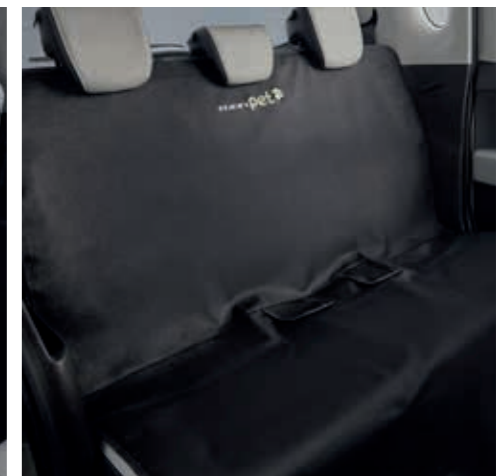

에어매트 멀티컷튼 (전면/측면) 캠핑용 수납가방 캠핑 의자 & 테이블

라이트 그레이 인테리어

블랙 인테리어

PET 카시트

PET 카펜스

PET 방오시트 커버

상기 사양구성은 트림 및 선택 사양에 따라 다르게 적용됩니다.

밀키 베이지 (M9Y), 오로라 블랙 펄 (ABP) / 상기 사양구성은 트림 및 선택 사양에 따라 다르게 적용됩니다.