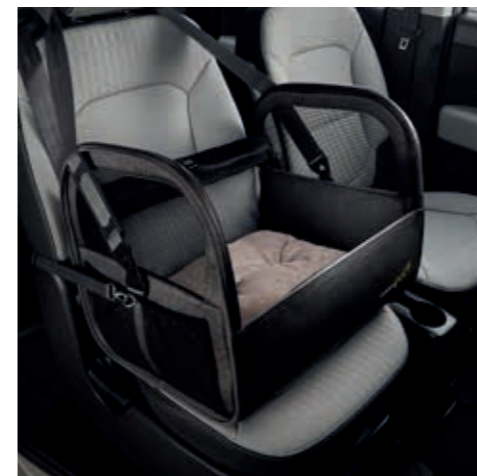

Colors

KIA Genuine Accessories

PET 카시트

상기 사양구성은 트림 및 선택 사양에 따라 다르게 적용됩니다.