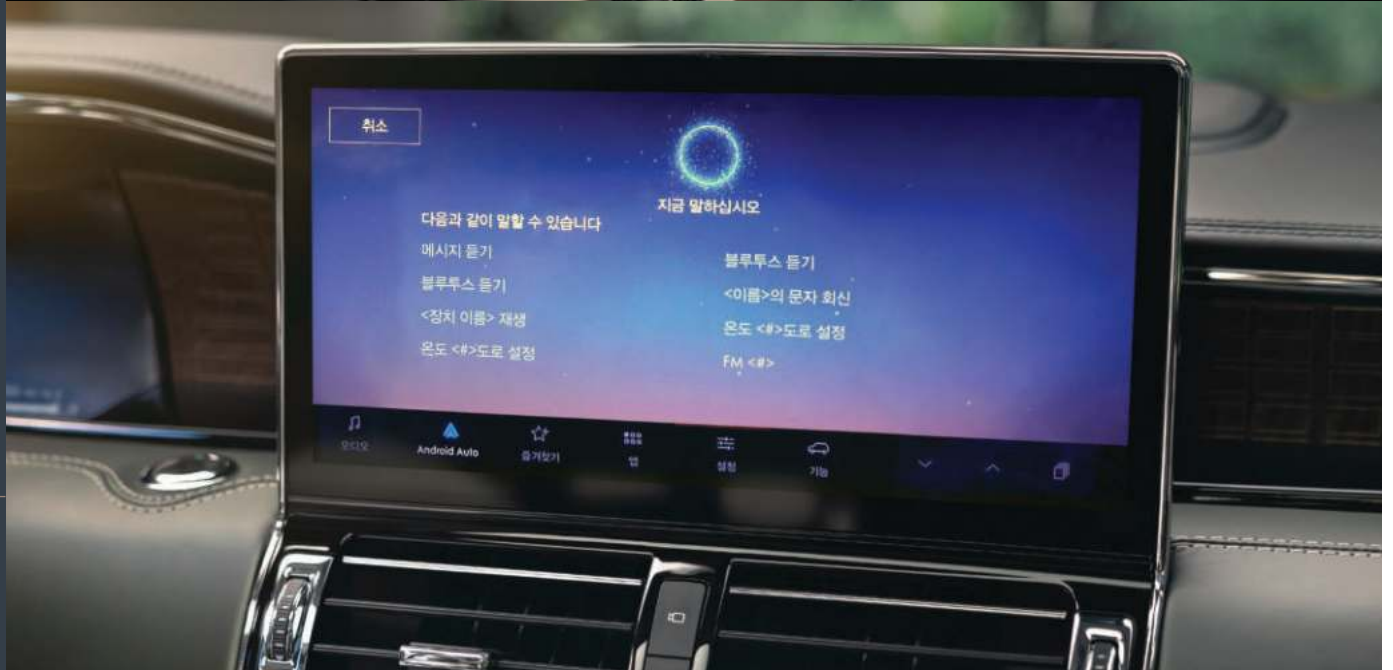

운전 중에는 항상 집중하며, 가능한 한 음성 명령 시스템을 사용하십시오. 운전 중 휴대기기를 조작하지 마십시오. 몇몇 기능들은 차량이 주행 기어에 체결되어 있는 동안에는 작동하지 않습니다. 모든 기능들이 모든 휴대폰과 호환되는 것은 아닙니다. 호환 가능한 소프트웨어가 적용된 기기에서 데이터 서비스가 활성화 되어 있어야 합니다. 싱크4는 사용 중 제3자 제품을 조작하지 않습니다. 제3자 기능에 대해서는 각각 사용자와 제3자 제품에 전적인 책임이 있습니다. 본 카탈로그의 사진이나 사양 관련 정보는 국내 판매 모델과 다를 수 있습니다. 정확한 정보는 가까운 딜러를 통해 확인하시기 바랍니다.