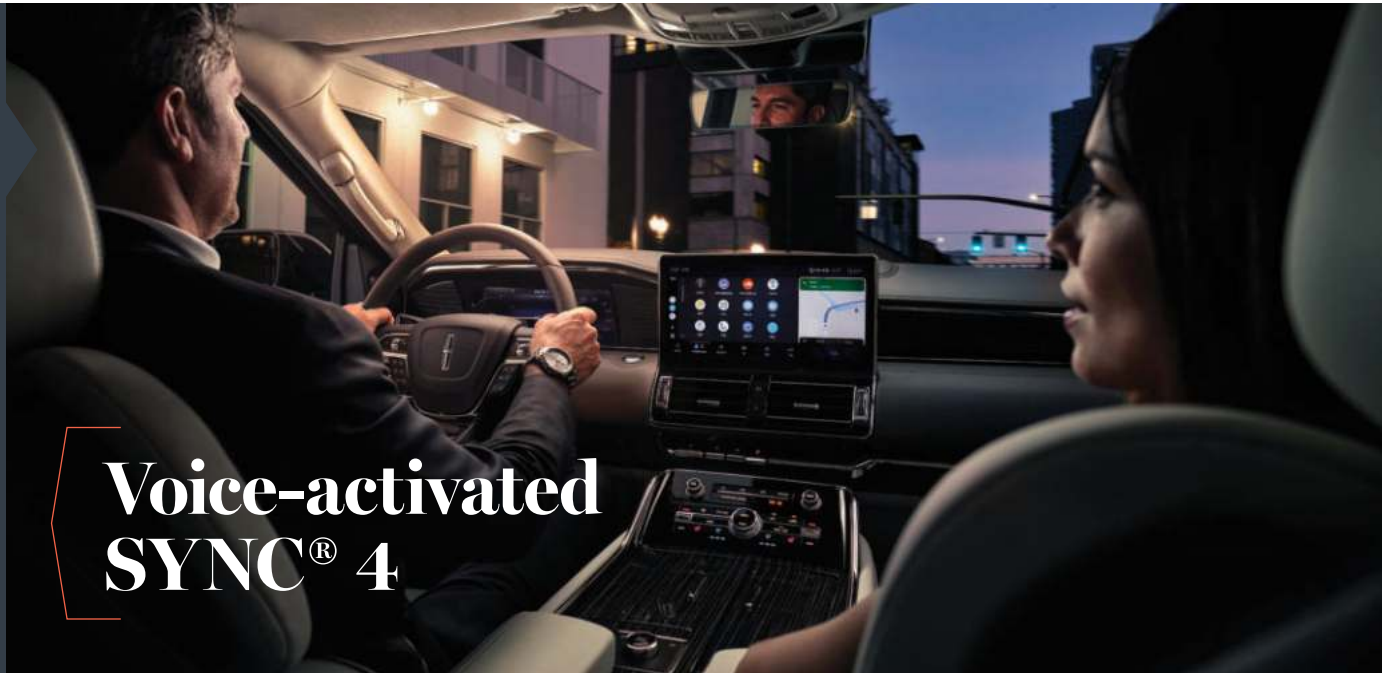

SYNC® VOICE CONTROL

네비게이터에 탑재된 SYNC 4에는 음성 명령 기능이 포함되어 있습니다. 스티어링 휠에 위치한 버튼을 누르신 후 원하시는 명령어를 음성으로 실행하시면 해당 기능을 편리하고 안전하게 이용하실 수 있습니다.

WIRELESS PHONE CONNECTION

SYNC4를 사용하면 Apple CarPlay와 Android Auto 기능을 케이블 연결 없이도 이용하실 수 있습니다. 스마트폰에 있는 기능들을 차량 내에서도 편리하게 이용하실 수 있습니다.

ENJOY BETTER VIEW AND TOUCH

네비게이터에 적용된 와이드 스크린과 선명한 화면은 보다 명확하게 운행 관련 정보를 인식할 수 있도록 도와드립니다. 네비게이터의 터치스크린은 부드러운 터치만으로도 운전자가 원하는 기능을 바로 실행합니다.

Voice-activated SYNC® 4