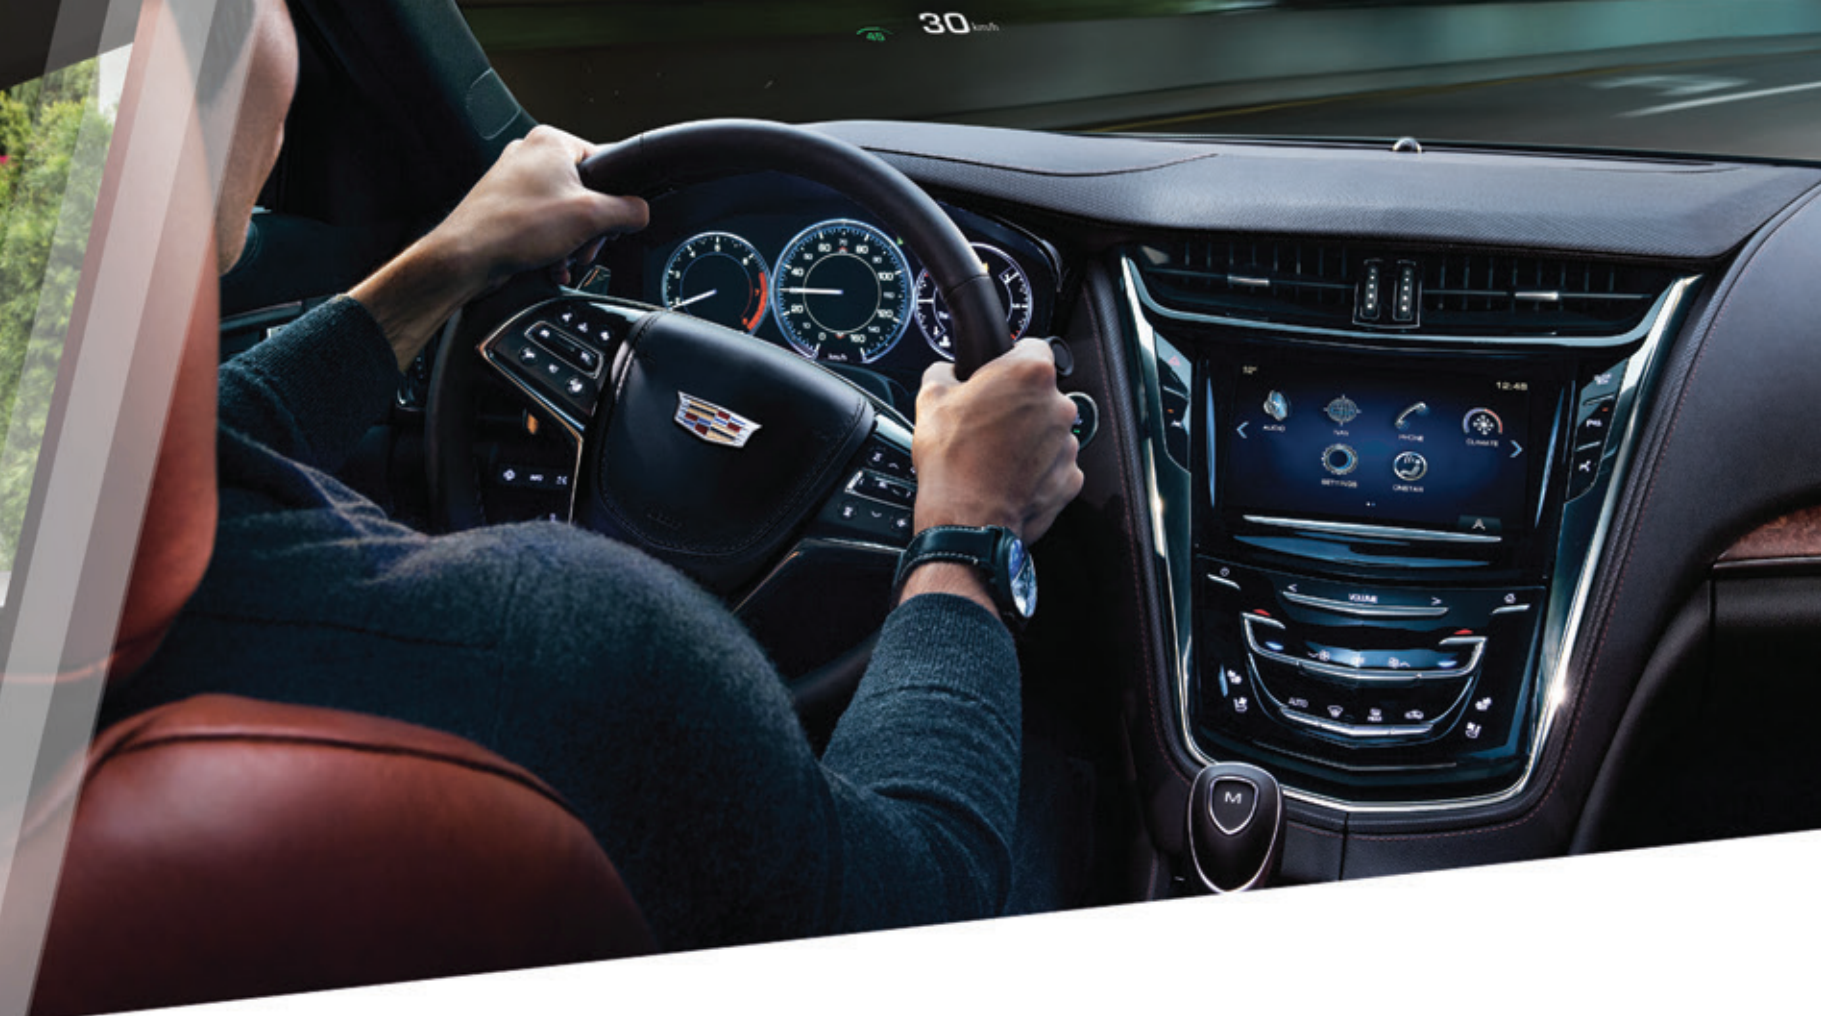

CADILLAC CTS 2015

SIMPLEMENTE INSUPERABLE

Crear un vehículo que fuera insuperable de principio a fin sonaba imposible, hasta ahora. Cadillac presenta Cadillac CTS 2015, un vehículo que te muestra que lo imposible es posible, ya que fue creado con una estructura que lo hace más ligero pero a su vez resistente y poderoso. Esto, gracias a la combinación de la más desarrollada ingeniería que incorpora materiales livianos junto con un diseño más largo, más bajo y atlético. Deja que la tecnología te sorprenda y conduce como nunca antes imaginaste poder hacerlo.

ÁGIL COMO NINGUNO

El manejo de Cadillac CTS es simplemente incomparable, ya que fue creado con la más avanzada ingeniería basándose en la arquitectura de tracción trasera del galardonado Cadillac ATS e incorporando materiales más livianos, como aluminio en las puertas. Así, este vehículo alcanza una distribución de peso casi perfecta que te brinda el balance y la ligereza que necesitas para disfrutar al máximo cualquier camino. Además, CTS posee un motor 3.6L de 321 hp y transmisión automática de 8 velocidades con cambios semimanuales que puedes controlar desde el volante con paletas de cambio para hacer de la velocidad algo realmente emocionante.

AERODINÁMICO, VELOZ E IMPONENTE

Cadillac CTS siempre inspira movimiento gracias a los trazos agresivos, las líneas marcadas y mirada penetrante de los faros delanteros verticales con detalles en LED. Pero no sólo se ve ágil, lo es, ya que la parrilla cuenta con persianas que favorecen su aerodinámica y el diseño exterior más ancho y menos alto, favorece a su estabilidad brindándole una agilidad que ningún otro sedán de la categoría es capaz de alcanzar.