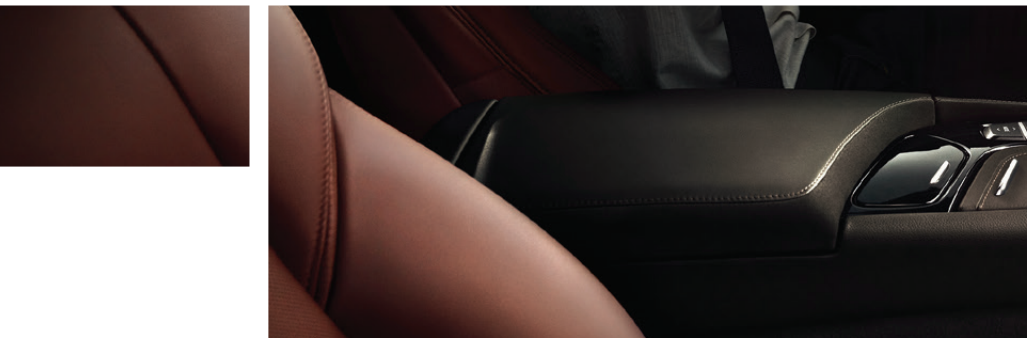

Cada uno de estos atributos fueron pensados con el objetivo de poner en el camino el más admirable diseño exterior y una experiencia de manejo magnífica. En resumen, convertimos a **Cadillac CTS 2017** en el auto que lo tiene todo.