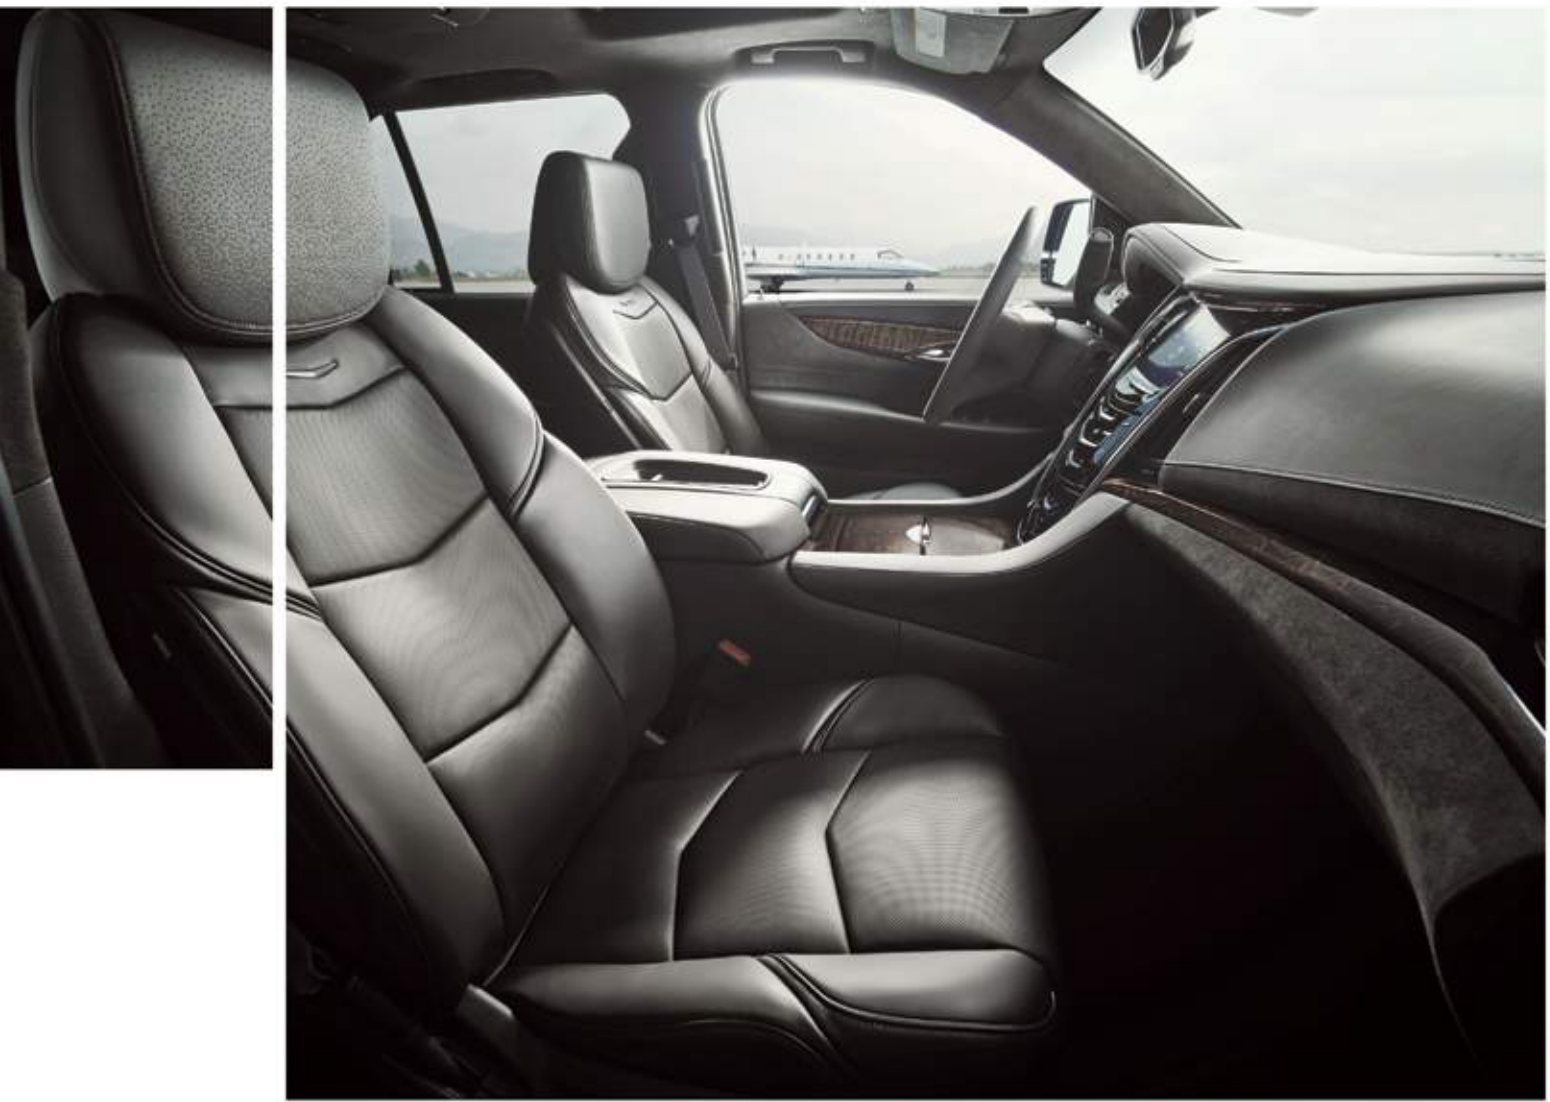

CADILLAC
ESCALADE 2016

ESCALADE 2016

B I E N V E N I D O

A L A É L I T E

Cadillac Escalade 2016 es el marco perfecto de grandeza, con detalles que despiertan admiración. En la **versión Platinum**, llevamos lo sublime a otro nivel en aspectos como la parrilla con detalles mate, manijas iluminadas en las puertas, **rines Platinum exclusivos de 22"** y estribos automáticos; todo formando parte de un vehículo que se encuentra en la cúspide de su categoría.

El interior de **Cadillac Escalade Platinum 2016** es una declaración de perfeccionismo a la medida de los gustos más exigentes. Detalles como las costuras de piel **Semi-Aniline & Mulan®** hechas a mano y los insertos de madera son tan sólo el inicio de la experiencia; los asientos delanteros, calefactables y ventilables, tienen **18 posiciones disponibles** que incluyen ajuste lumbar y función de masaje.

DISEÑO INTERIOR

Asientos delanteros calefactables y ventilables en piel Mulan® con ajuste de 12 posiciones, incluyendo ajuste lumbar

Asientos traseros calefactables

Display de instrumentos reflejado en el parabrisas multicolor reconfigurable (Head-up Display®)

Insertos en madera y gamuza en las puertas y consola central

Sistema de entretenimiento: Reproductor de DVD/Blu Ray con pantalla de 9" para los asientos traseros

Sistema de Info-Entretenimiento Cadillac User Experience, CUE